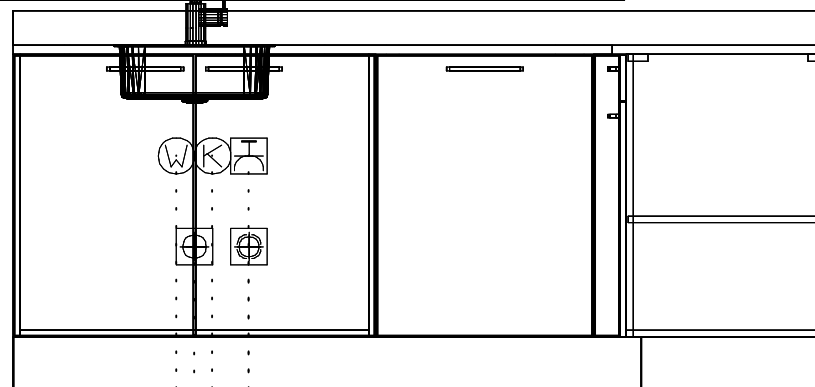

- Wateraansl v.w.m. 400\1600 — * vaatwasser
- Enk Wcd met ra grp 650\1600 — * vaatwasser
- Koudwateraansluiting 650\1700 —
- Afvoer 40mm 400\1750 —
- Warmwateraansluiting 650\1800 —

Willem Beukelszstraat 4
3261 LV Oud Beijerland
telefoon: 0186-640 244
e-mail: info@imagekeukens.nl