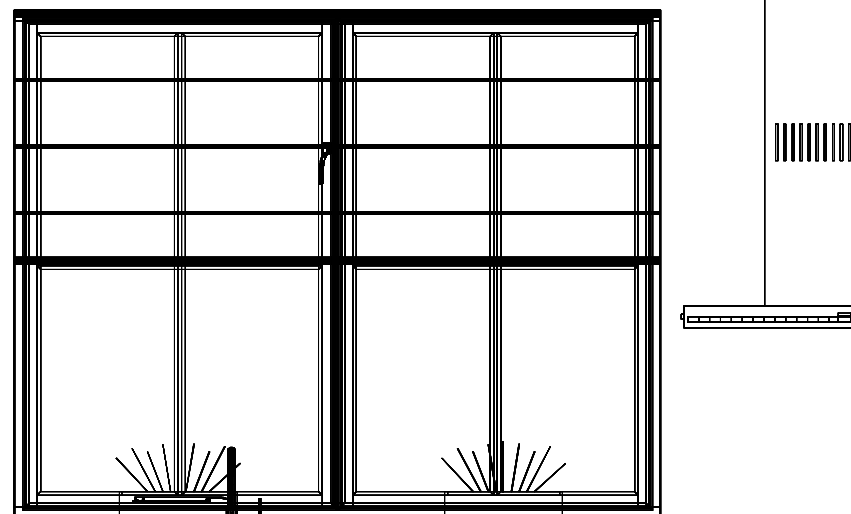

**De Akkerranden Fase 2
Woningen met bouwnummers:
39 en 41.**

** De groep en
wateraansluiting voor de
vaatwasser zijn alleen
standaard aanwezig bij de
basis stelpostaanbieding
"(standaard = een loze
leiding en geen extra
wateraansluiting)".*