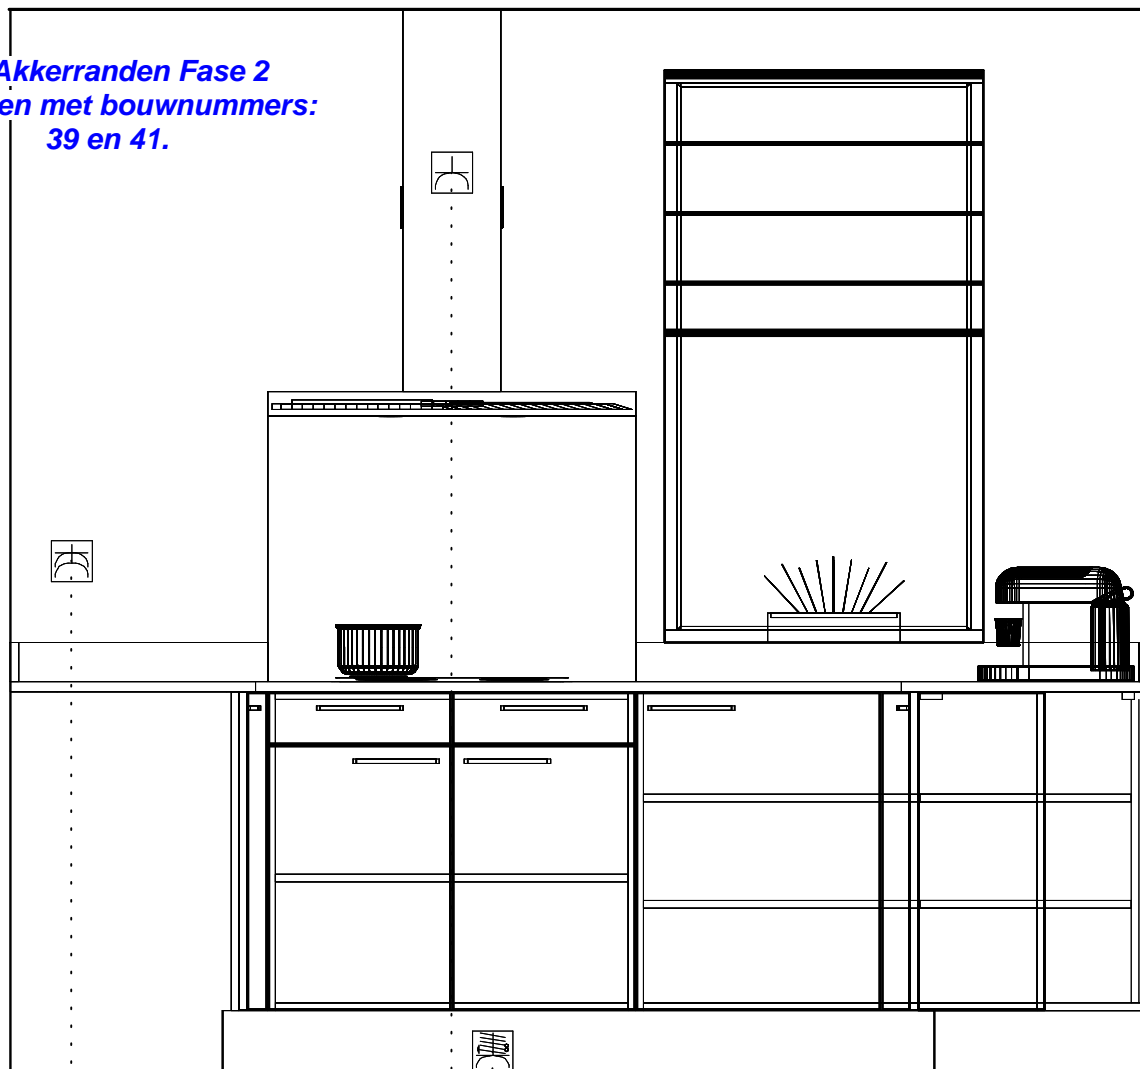

De Akkerranden Fase 2
Woningen met bouwnummers:
39 en 41.

Dubb Wkd met ra 1250\150

huishoudelijk

schouw — Enk Wcd met ra 2200\1080

inductie — 2-F Perilex Wcd 50\1180