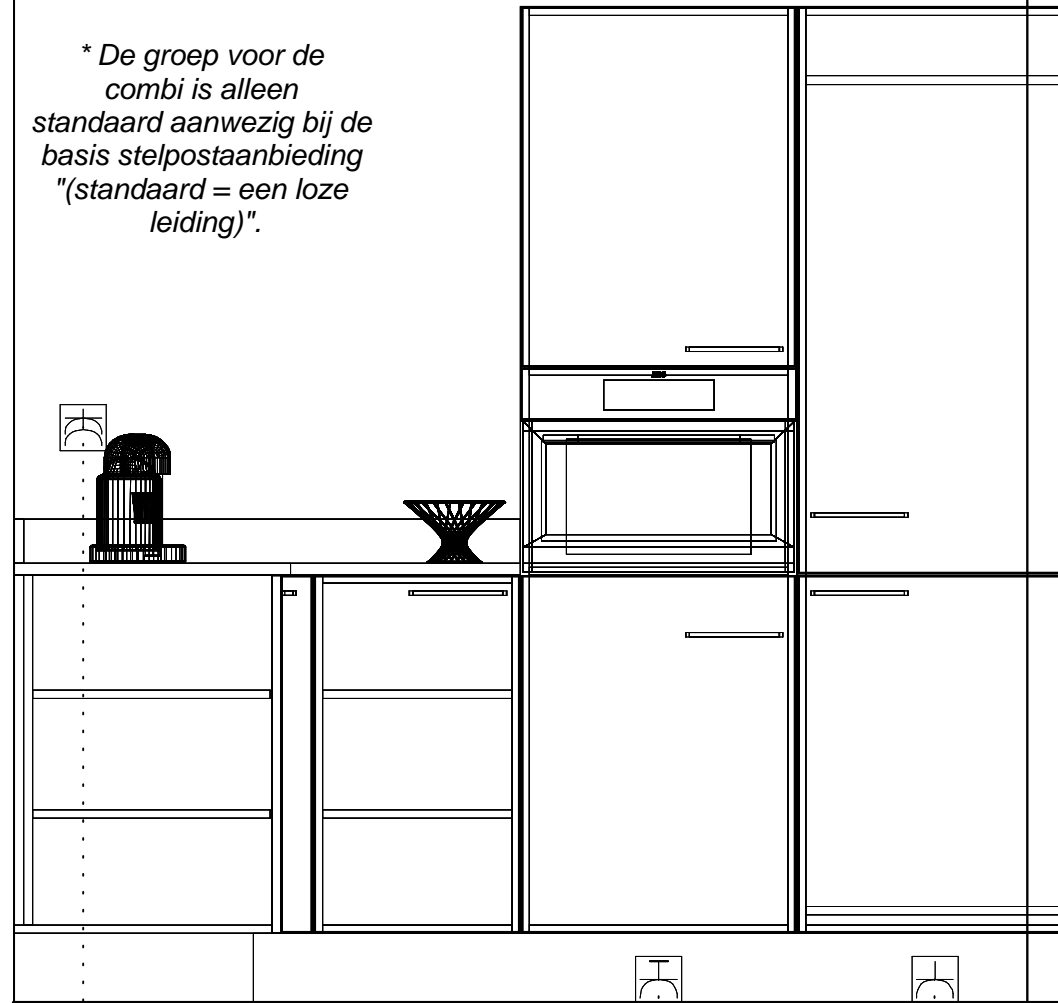

De Akkerranden Fase 2
Woningen met bouwnummers:
39 en 41.

** De groep voor de
combi is alleen
standaard aanwezig bij de
basis stelpostaanbieding
"(standaard = een loze
leiding)".*

Dubb Wcd met ra 150

huishoudelijk

* combi — Enk Wcd met ra grp 1400

koel/vries — Enk Wcd met ra 2000

Willem Beukelszstraat 4
3261 LV Oud Beijerland
telefoon: 0186-640 244
e-mail: info@imagekeukens.nl

Ontwerp: 16890kims

Aanzicht: Vooraanzicht 3

Schaal: Beeldvullend

Datum: 10/3/21

DEZE TEKENING IS NIET BINDEND