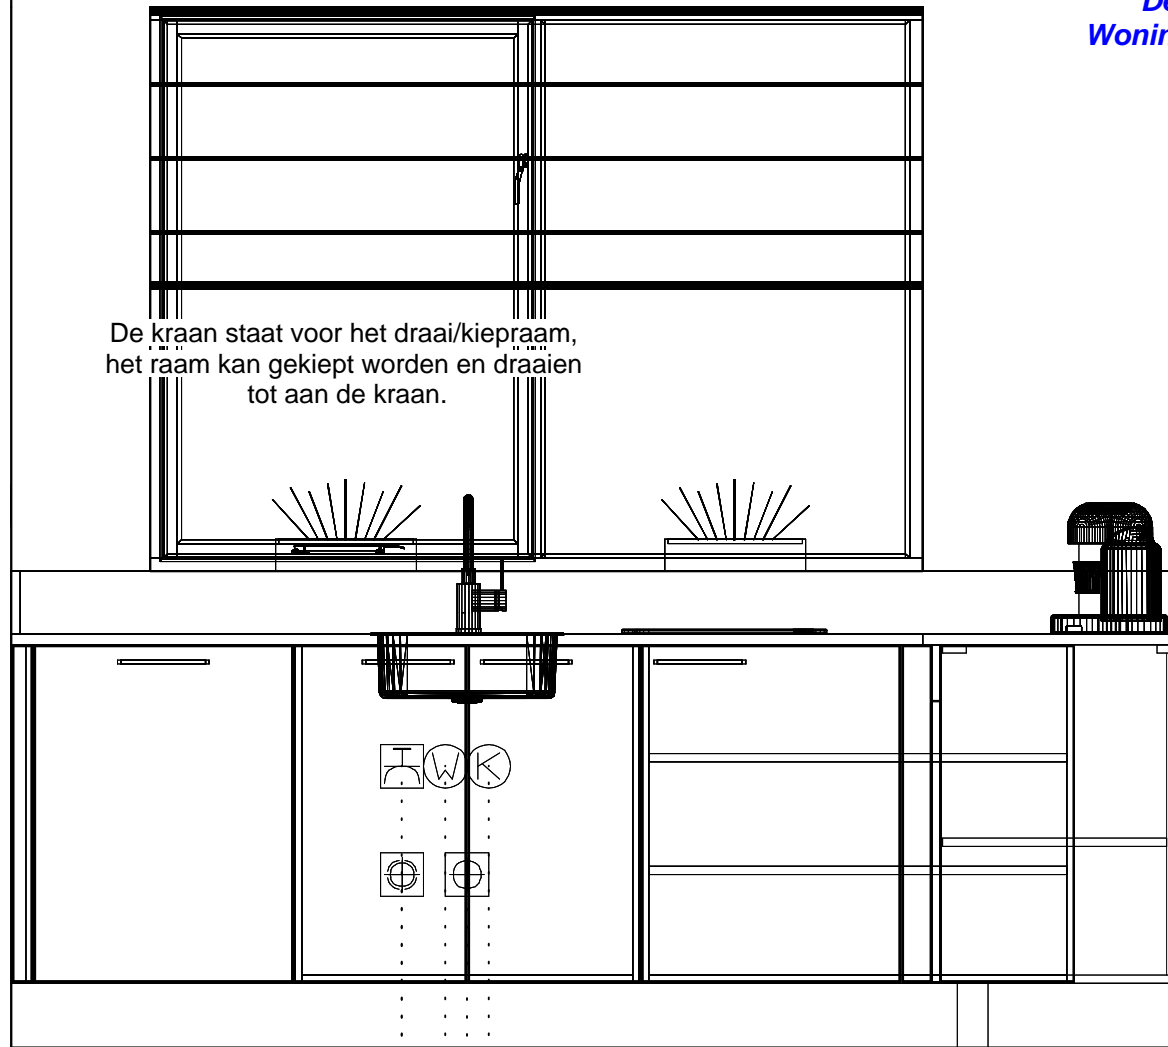

De Akkerranden Fase 2
Woningen met bouwnummers:
51, 55 en 61.

Dubb Wkd met ra 1250\150
|——|huishoudelijk

De Akkerranden Fase 2
Woningen met bouwnummers:
51, 55 en 61.

De kraan staat voor het draai/kiepraam,
het raam kan gekiept worden en draaien
tot aan de kraan.

** De groep en
wataansluiting voor de
vatwasser zijn alleen
standaard aanwezig bij de
basis stelpostaanbieding
"(standaard = een loze
leiding en geen extra
wataansluiting)".*

- Koudwataansluiting 650\1600 —
- Afvoer 40mm 400\1650 —
- Warmwataansluiting 650\1700 —
- Wataansl v.w.m. 400\1800 — * vaatwasser
- Enk Wcd met ra grp 650\1800 — * vaatwasser