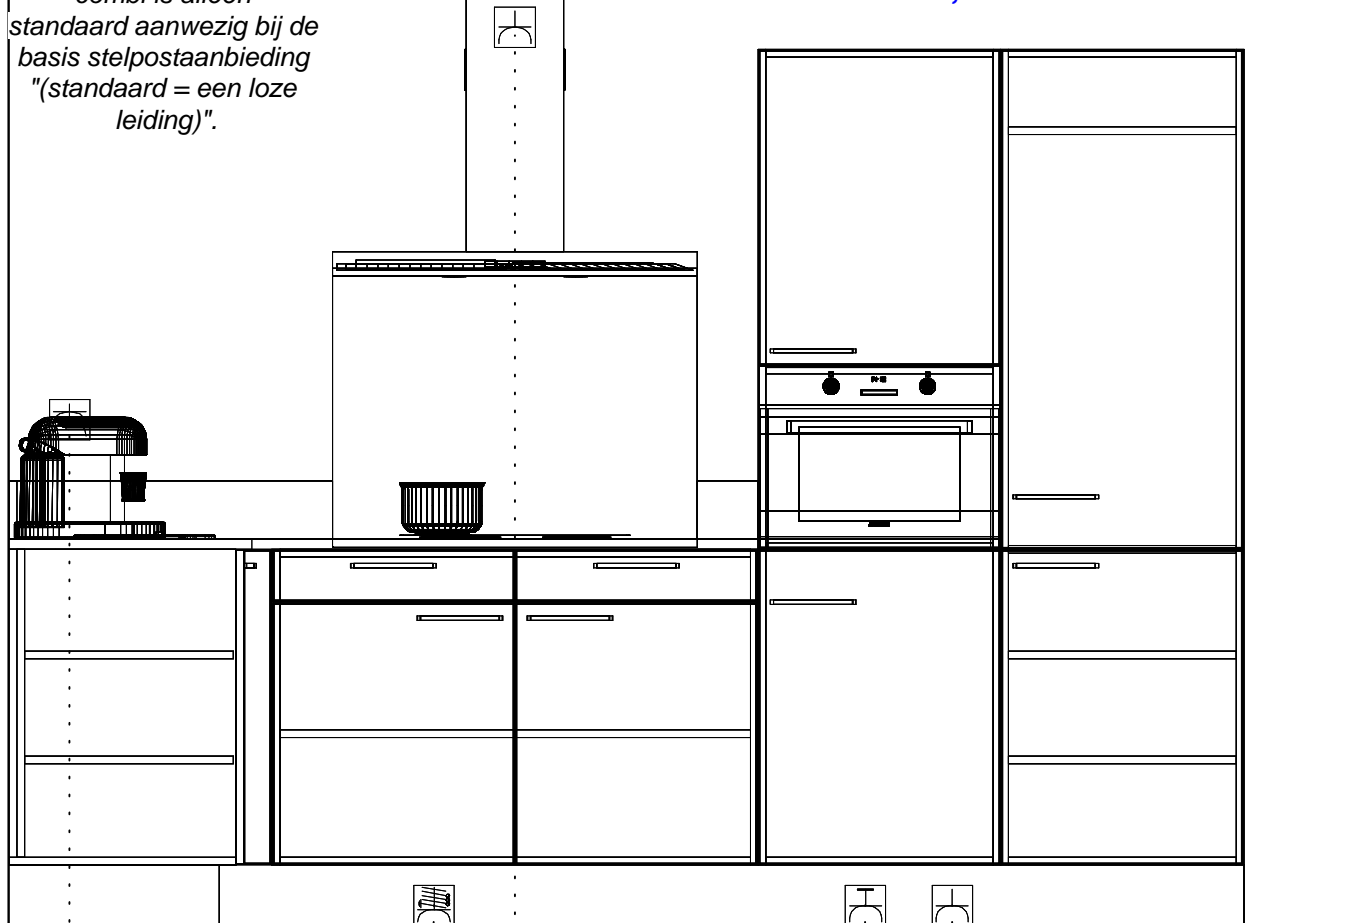

**De Akkerranden Fase 2
Woningen met bouwnummers:
51, 55 en 61.**

* De groep voor de
combi is alleen
standaard aanwezig bij de
basis stelpostaanbieding
"(standaard = een loze
leiding)".

Dubb Wkd met ra 1250\150
huishoudelijk

inductie — 2x220V Perilex Wcd 50\1050 —

schouw — Enk Wkd met ra 2220\1250 —

* combi — Enk Wkd met ra grp 50\2116 —

koelkast — Enk Wkd met ra 50\2330 —

Willem Beukelszstraat 4
3261 LV Oud Beijerland
telefoon: 0186-640 244
e-mail: info@imagekeukens.nl

Ontwerp: 16788kims

Aanzicht: Vooraanzicht 3

Schaal: Beeldvullend

Datum: 17/2/21

DEZE TEKENING IS NIET BINDEND