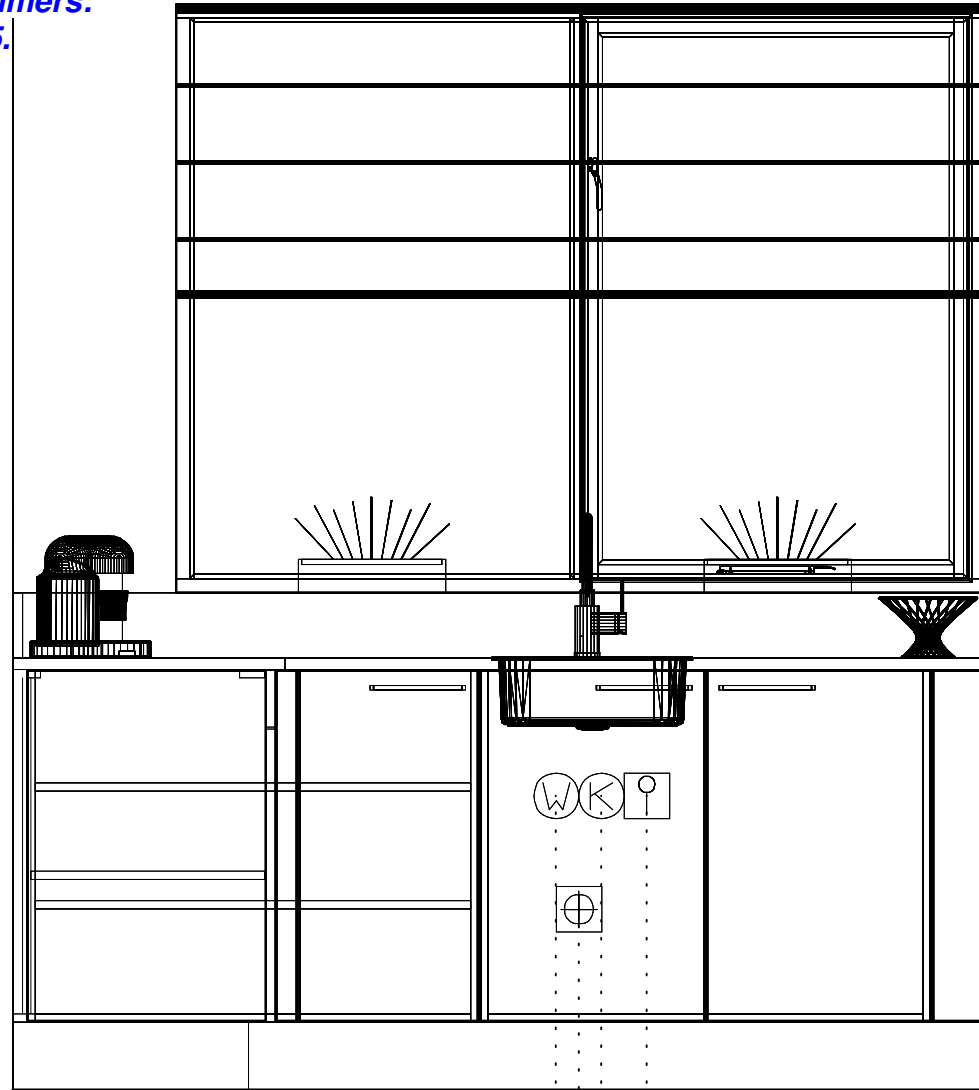

*De Akkerranden Fase 1
Woningen met bouwnummers:
17, 19, 20, 23 en 25.*

De Akkerranden Fase 1
Woningen met bouwnummers:
17, 19, 20, 23 en 25.

** De groep voor de
 combi is alleen
 standaard aanwezig bij de
 basis stelpostkeuken
 "(standaard = een loze
 leiding)".*

- Dubb Wkd met ra 1250\150 — huishoudelijk
- 2x220V Perilex Wcd 50\1350 — inductie
- Enk Wkd met ra 2220\1450 — schouw
- Enk Wkd met ra grp 50\1550 — * combi
- Enk Wkd met ra 50\2550 — koelkast

Willem Beukelszstraat 4
 3261 LV Oud Beijerland
 telefoon: 0186-640 244
 e-mail: info@imagekeukens.nl

Ontwerp: 16291kims

Aanzicht: Vooraanzicht 2
 Schaal: Beeldvullend
 Datum: 9/11/20
 DEZE TEKENING IS NIET BINDEND

De Akkerranden Fase 1
Woningen met bouwnummers:
17, 19, 20, 23 en 25.

- Warmwataansluiting 650\1200 —
- Afvoer 40mm 400\1250 —
- Koudwataansluiting 650\1300 —
- Loze leiding vaatwasser 650\1400 —