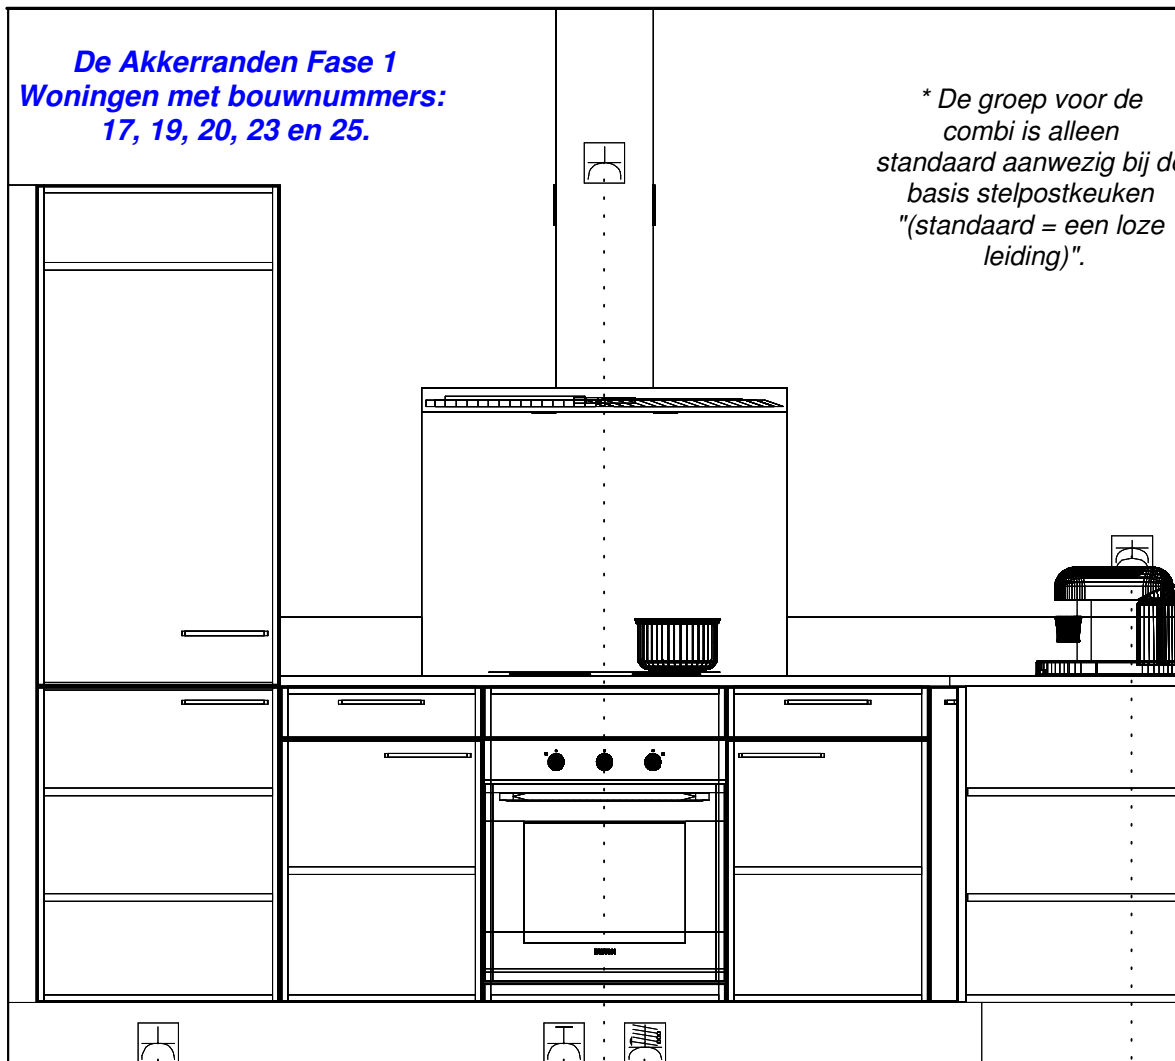

*De Akkerranden Fase 1
Woningen met bouwnummers:
17, 19, 20, 23 en 25.*

De Akkerranden Fase 1
Woningen met bouwnummers:
17, 19, 20, 23 en 25.

** De groep voor de
 combi is alleen
 standaard aanwezig bij de
 basis stelpostkeuken
 "(standaard = een loze
 leiding)".*

- Dubb Wkd met ra 1250\150 — huishoudelijk
- 2x220V Perilex Wcd 50\1350 — inductie
- Enk Wkd met ra 2220\1450 — schouw
- Enk Wkd met ra grp 50\1550 — * combi
- Enk Wkd met ra 50\2550 — koelkast

Willem Beukelszstraat 4
 3261 LV Oud Beijerland
 telefoon: 0186-640 244
 e-mail: info@imagekeukens.nl