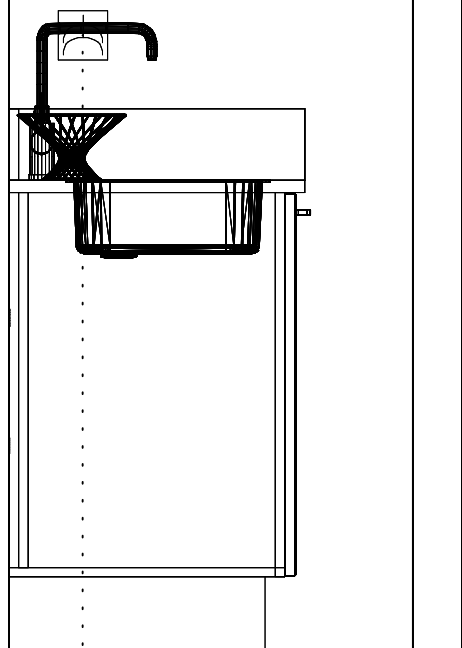

De Akkerranden Fase 1
Woningen met bouwnummers:
17, 19, 20, 23 en 25.

Dubb Wkd met ra 1250\150
huishoudelijk