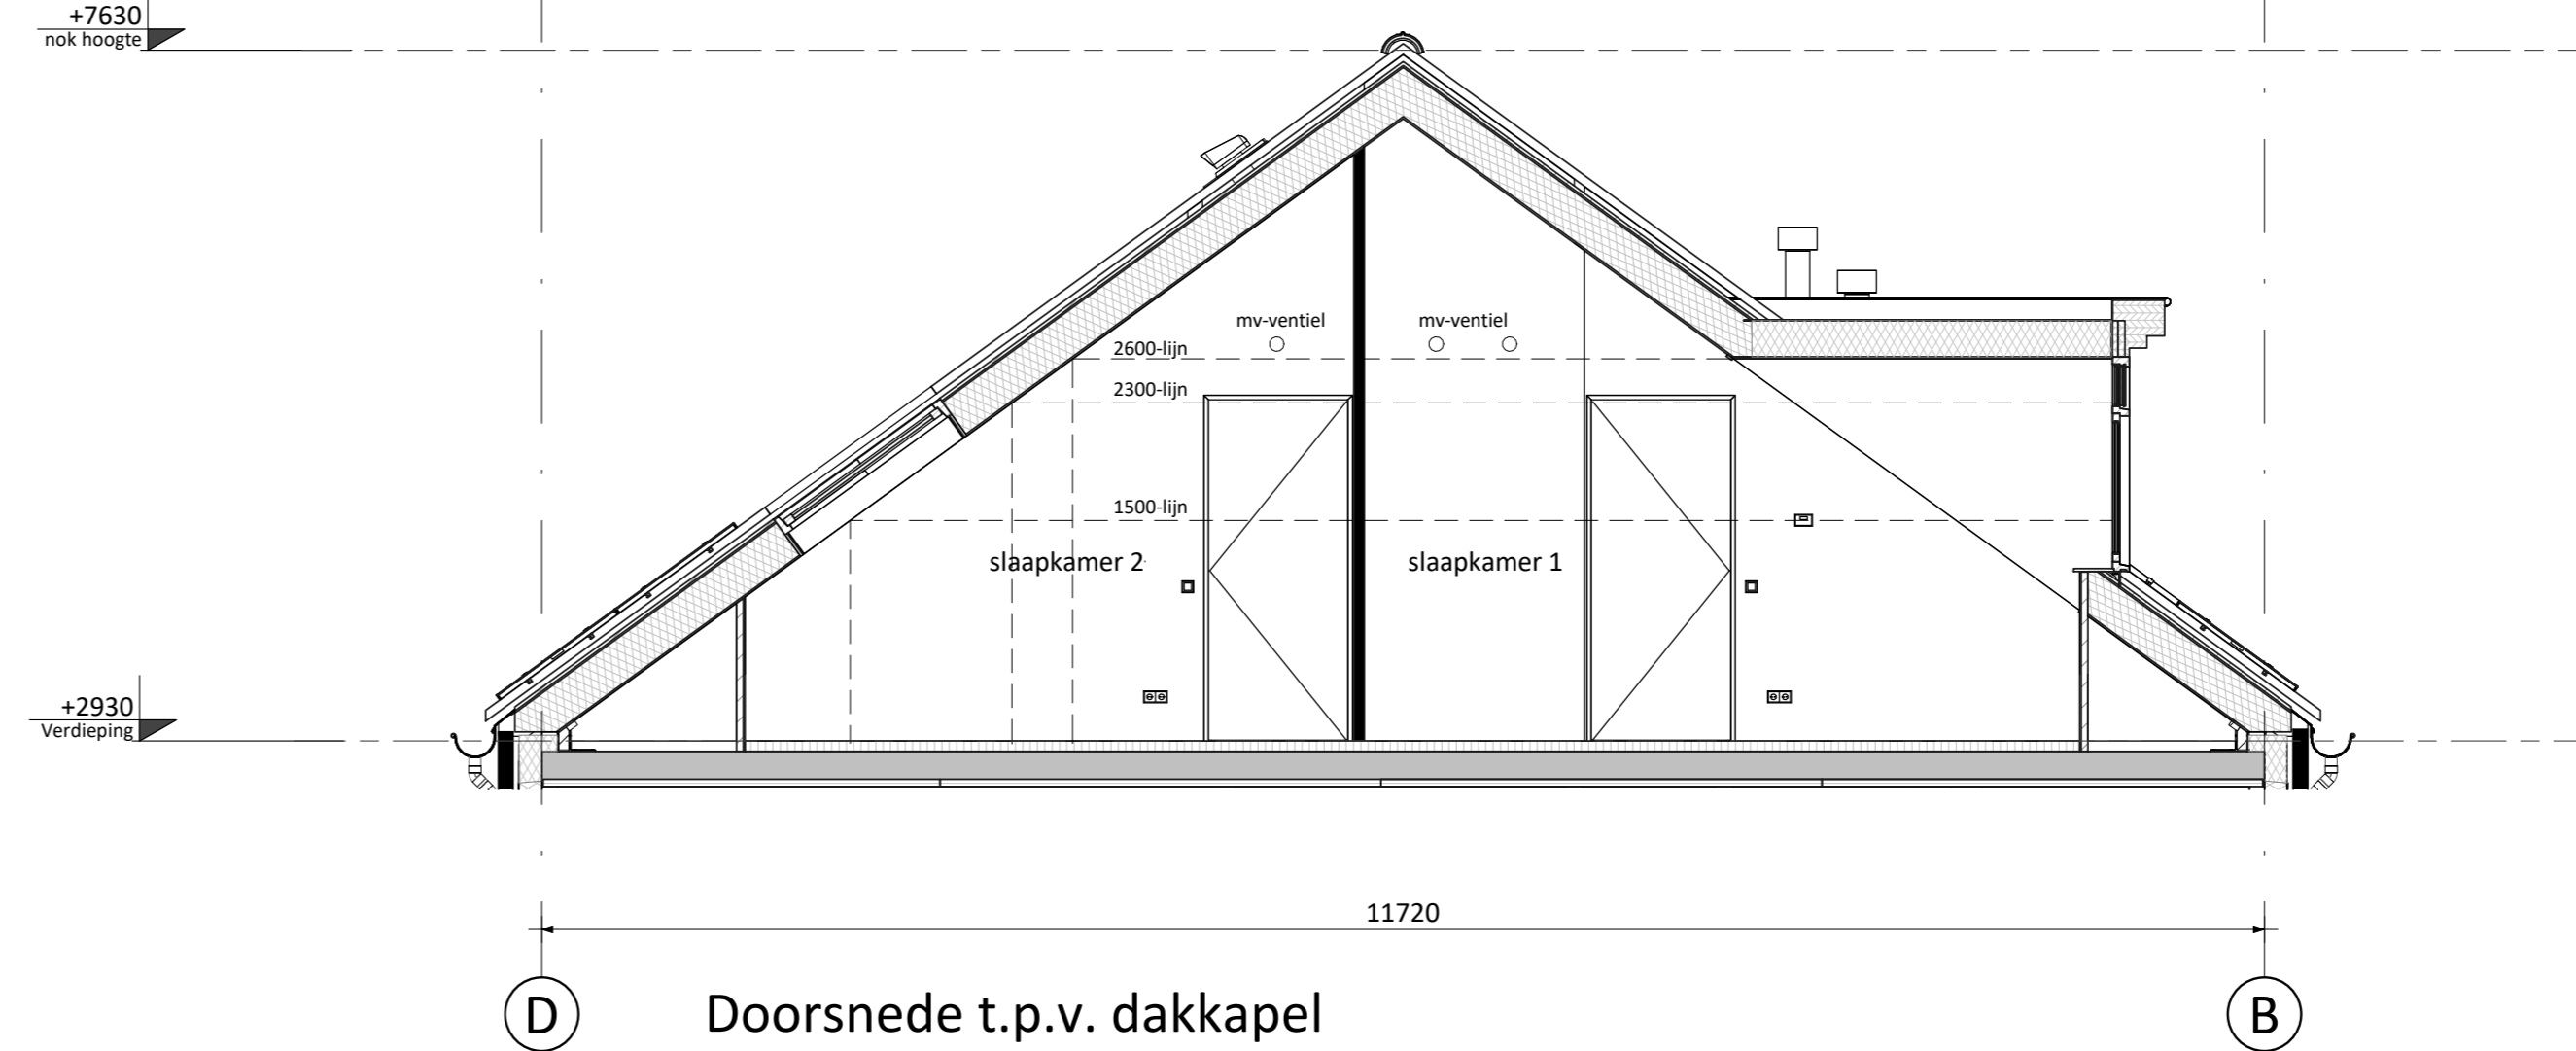

2 Begane grond

2 Verdieping

2 Voorgevel

3 Achtergevel

B Rechter zijgevel

D Doorsnede t.p.v. dakkapel

D Doorsnede

RENVOOI ALGEMEEN	
	entree woningen
	meterkast, voorzien van underlayment meterkastbord inclusief zijwangen
	tegelwerk
	maaiveld
	colorbel