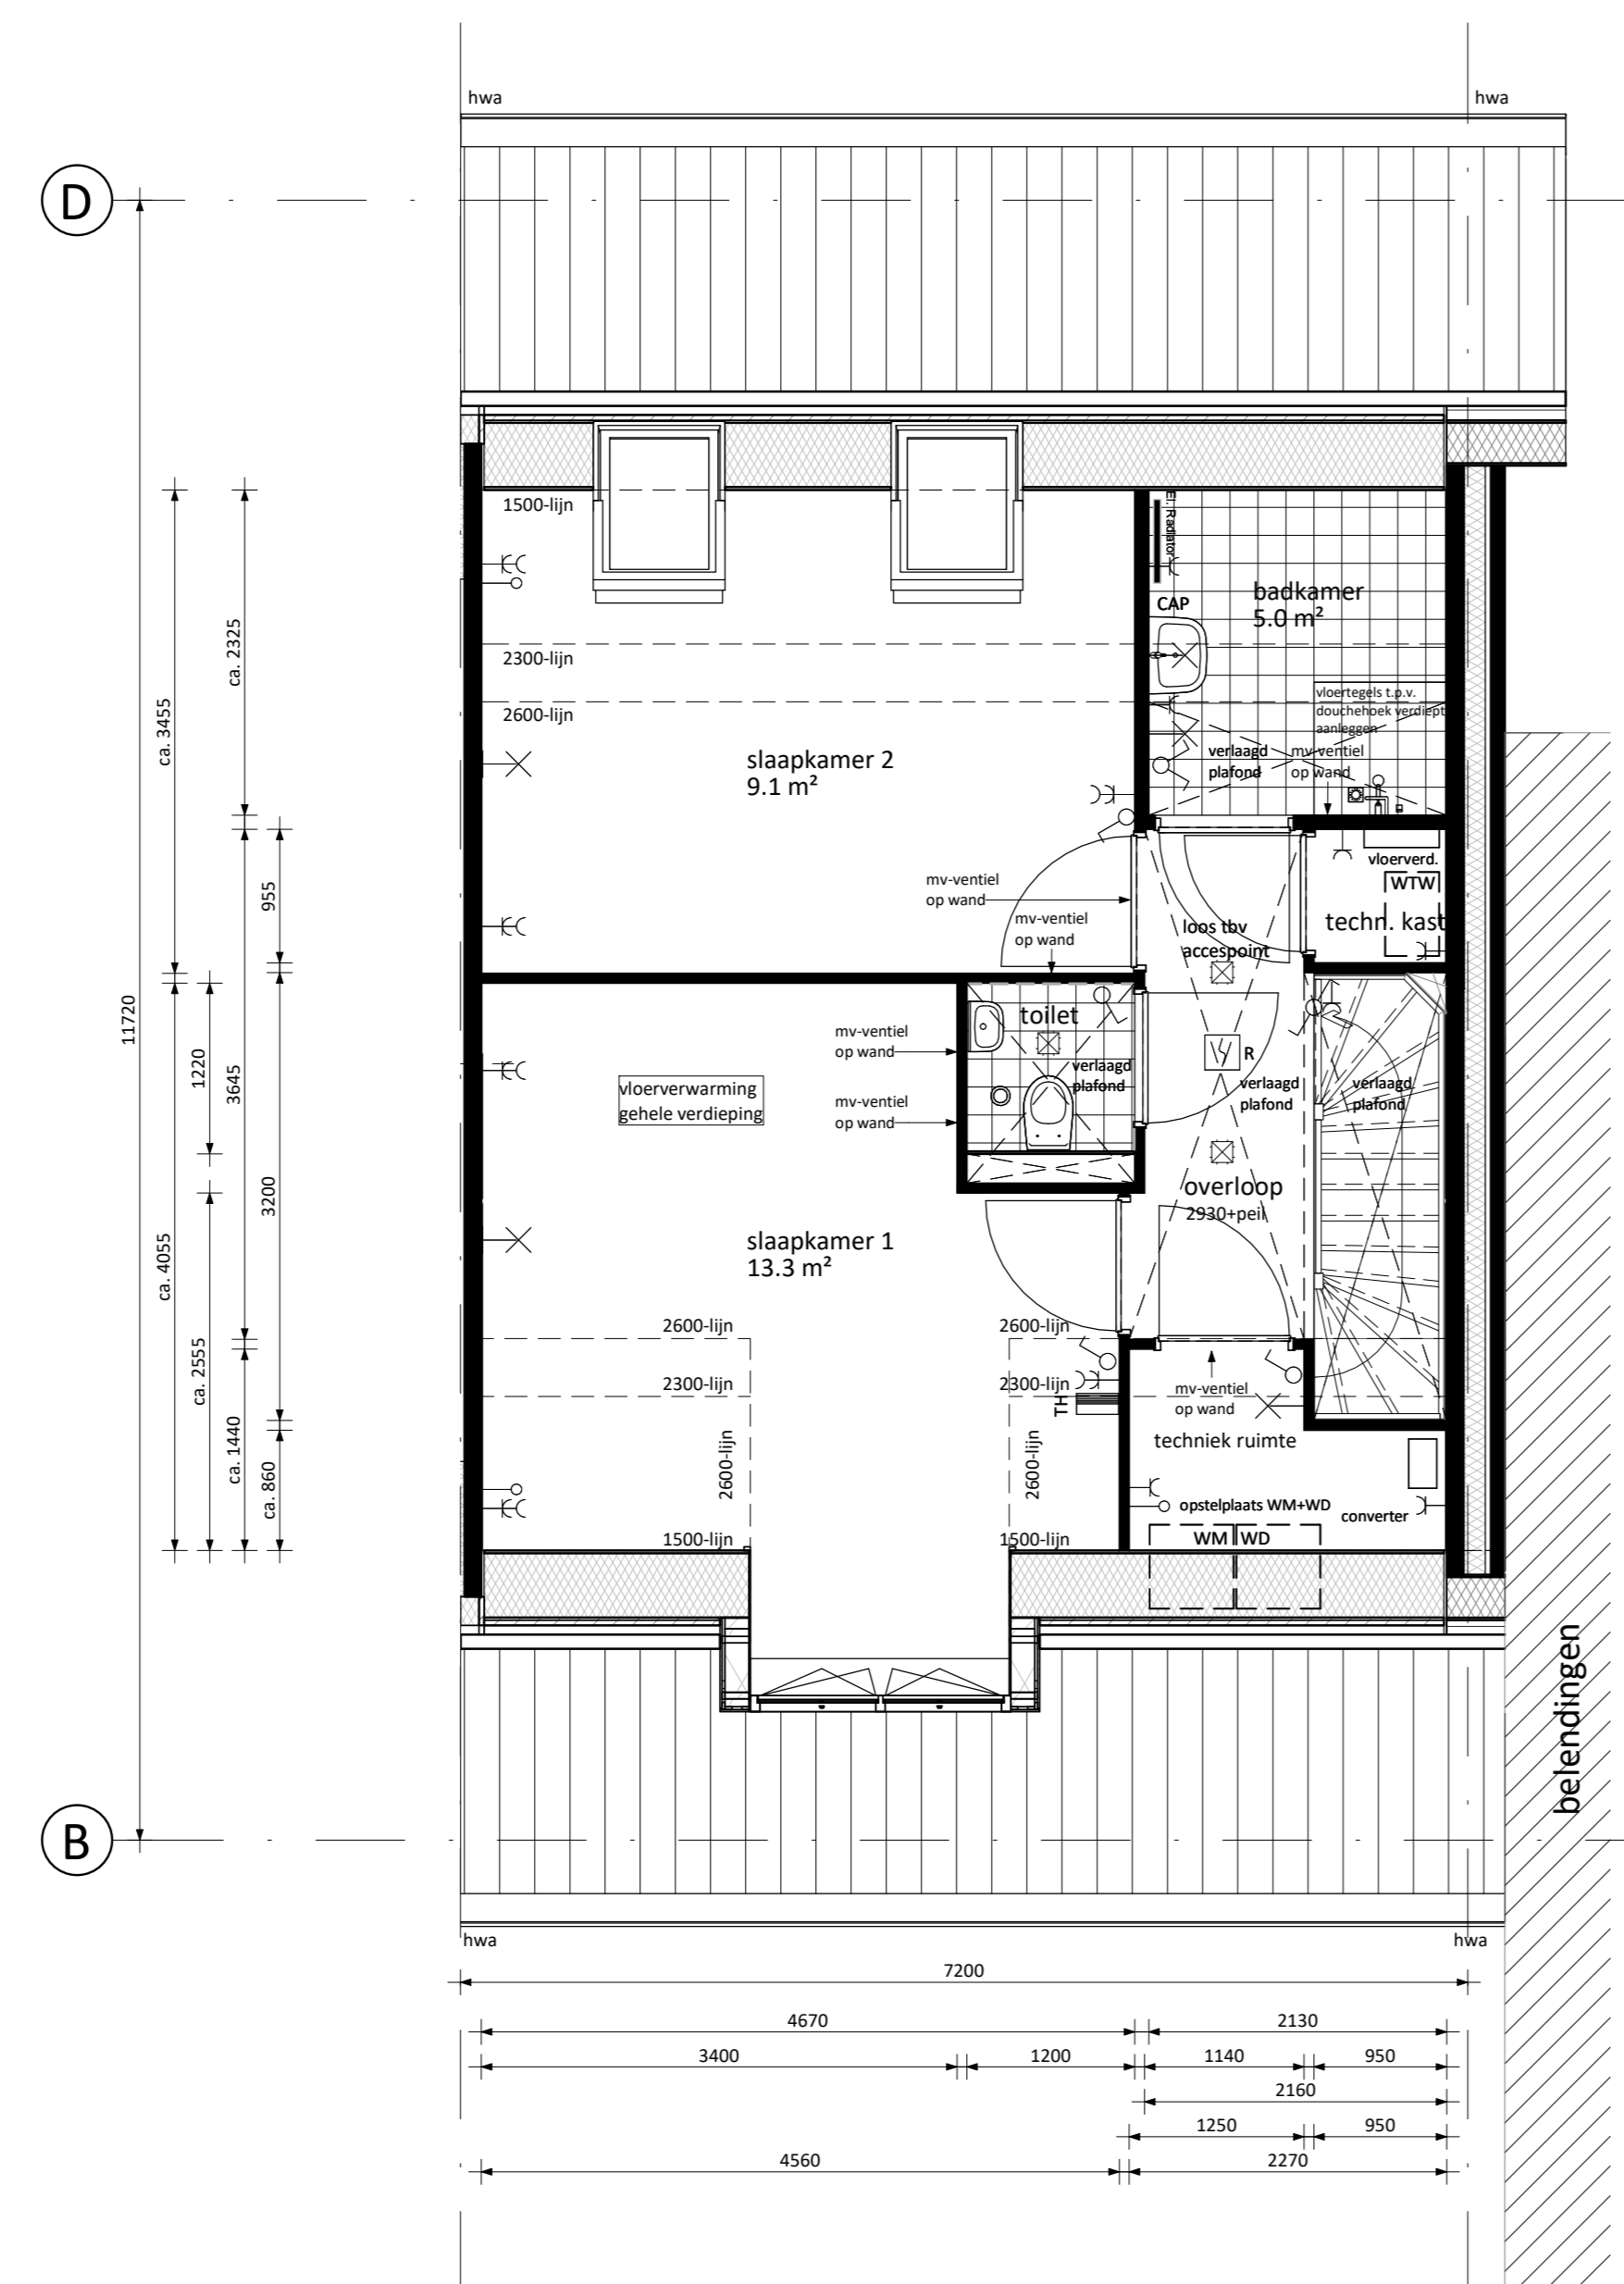

2 Begane grond

2 Verdieping

2 Voorgevel

3 Achtergevel

B Rechter zijgevel

D Doorsnede t.p.v. dakkapel

D Doorsnede

RENVOOI ALGEMEEN	
	entree woningen
	meterkast, voorzien van underlayment meterkastbord inclusief zijwangen
	tegelwerk
	maaiveld
	colorbel