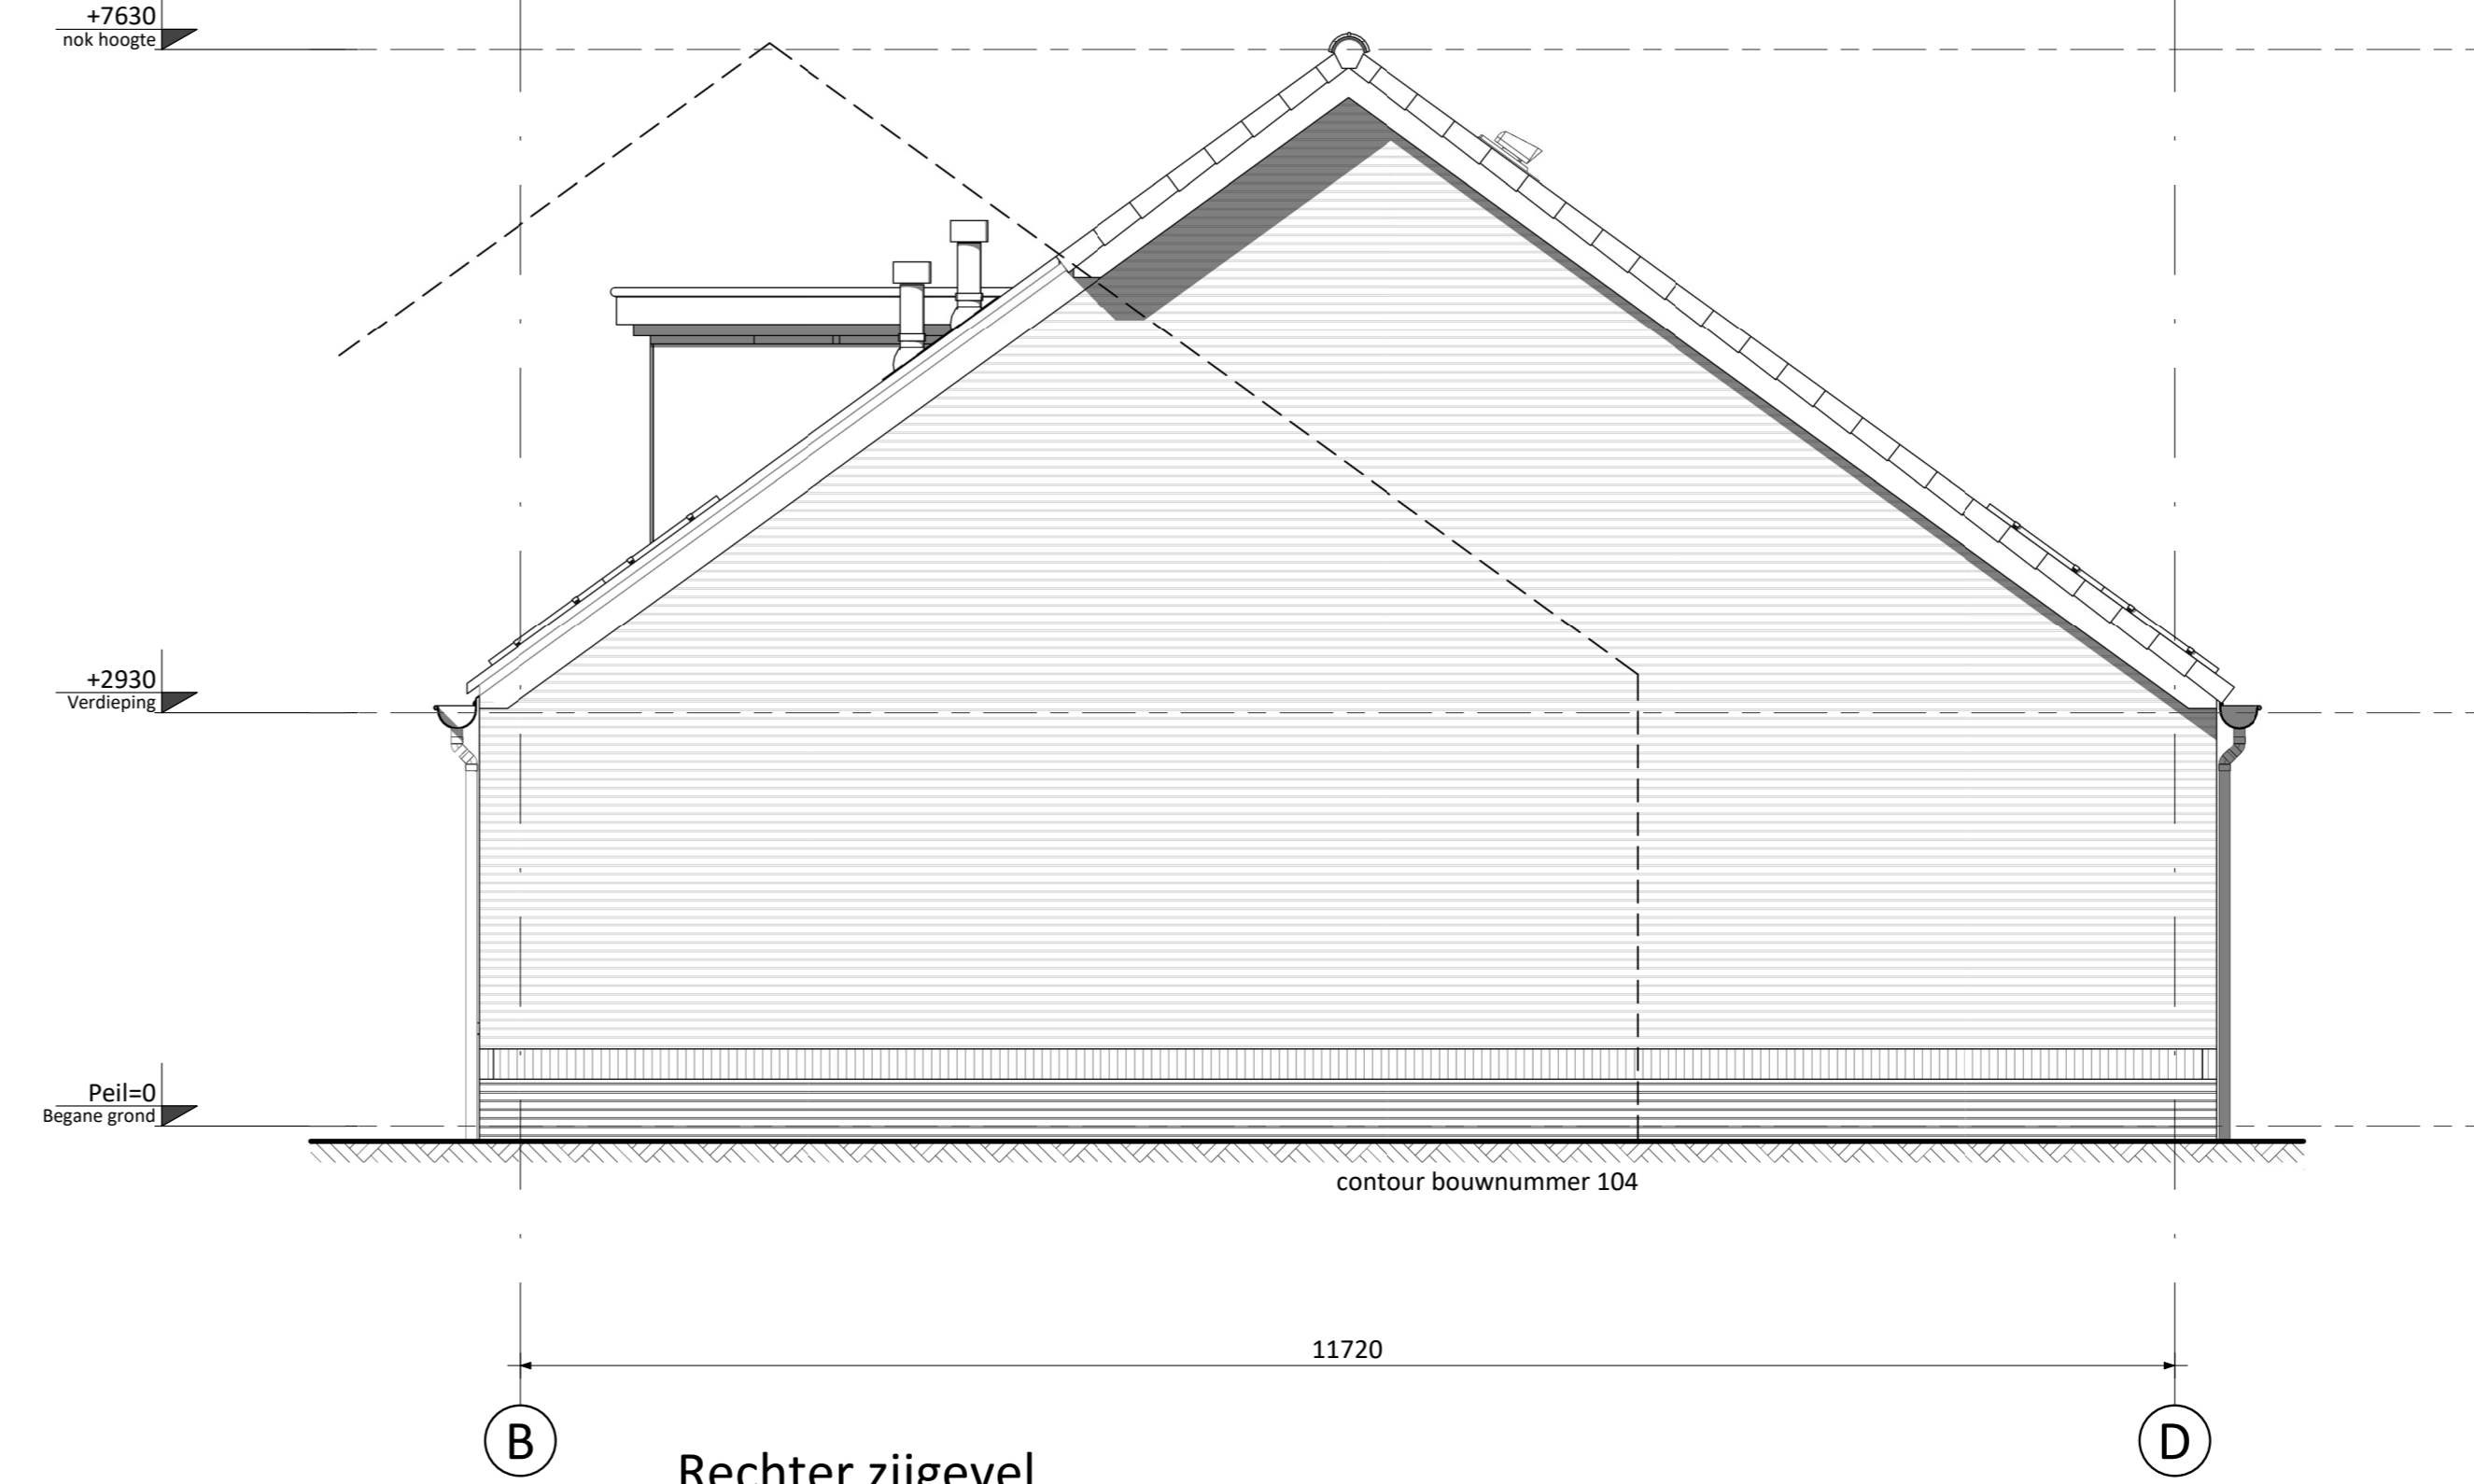

2 Begane grond

2 Verdieping

2 Voorgevel

3 Achtergevel

B Rechter zijgevel

D Doorsnede t.p.v. dakkapel

D Doorsnede

RENVOOI ALGEMEEN	
	entree woningen
	meterkast, voorzien van underlayment meterkastbord inclusief zijwangen
	tegelwerk
	maaiveld
	colorbel