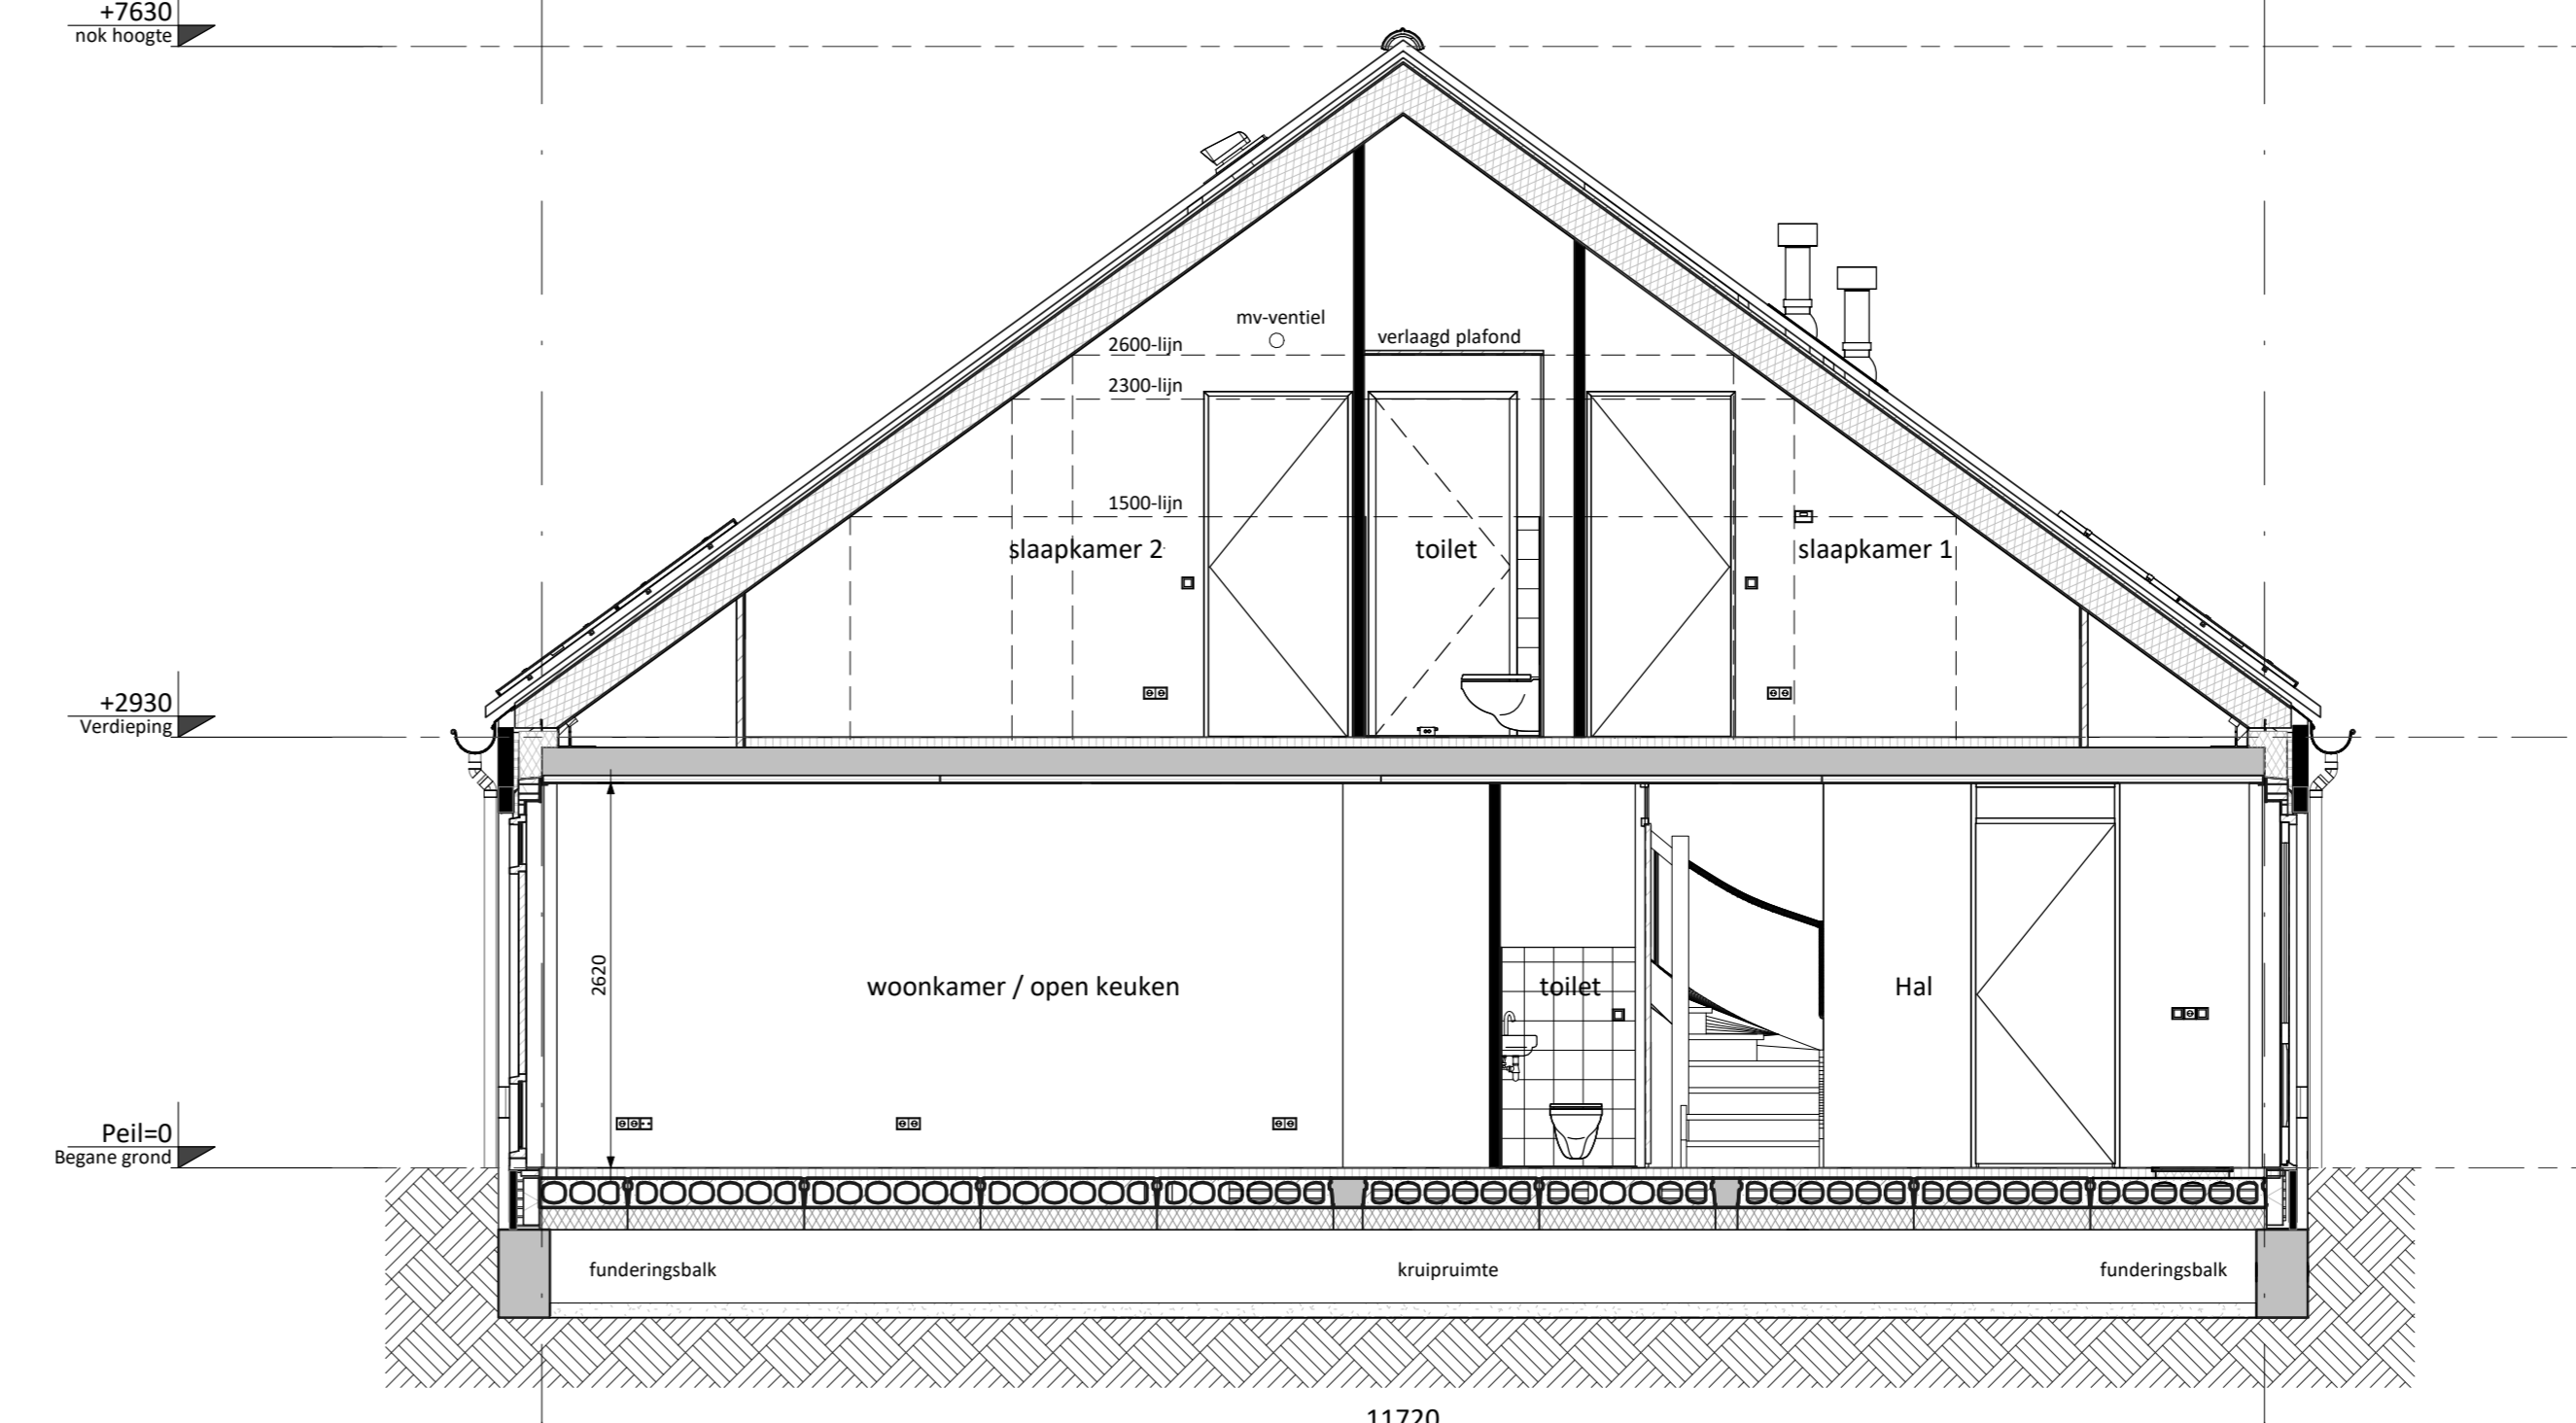

2 Begane grond

2 Verdieping

2 Voorgevel

3 Achtergevel

B Rechter zijgevel

D Doorsnede t.p.v. dakkapel

D Doorsnede

RENVOOI ALGEMEEN	
	entree woningen
	meterkast, voorzien van underlayment meterkastbord inclusief zijwangen
	tegelwerk
	maaiveld
	colorbel