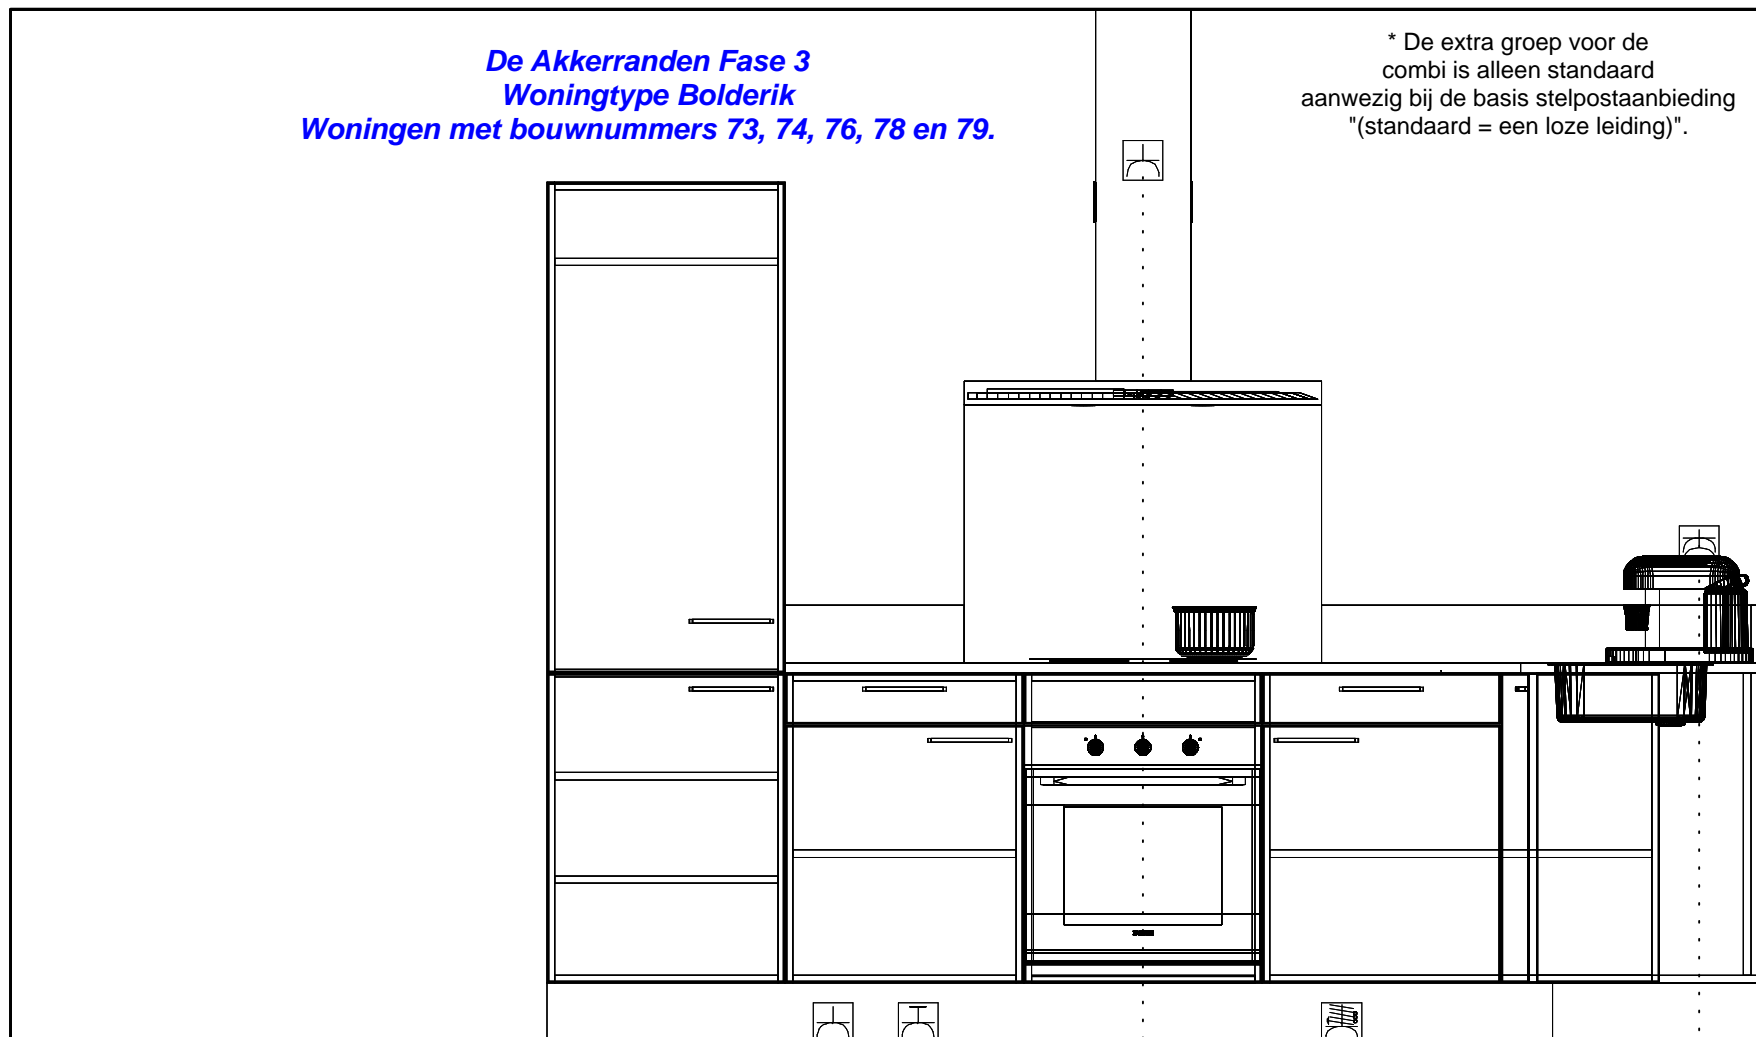

*De Akkerranden Fase 3
Woningtype Bolderik
Woningen met bouwnummers 73, 74, 76, 78 en 79.*

**De Akkerranden Fase 3
Woningtype Bolderik
Woningen met bouwnummers 73, 74, 76, 78 en 79.**

* De extra groep voor de combi is alleen standaard aanwezig bij de basis stelpostaanbieding "(standaard = een loze leiding)".