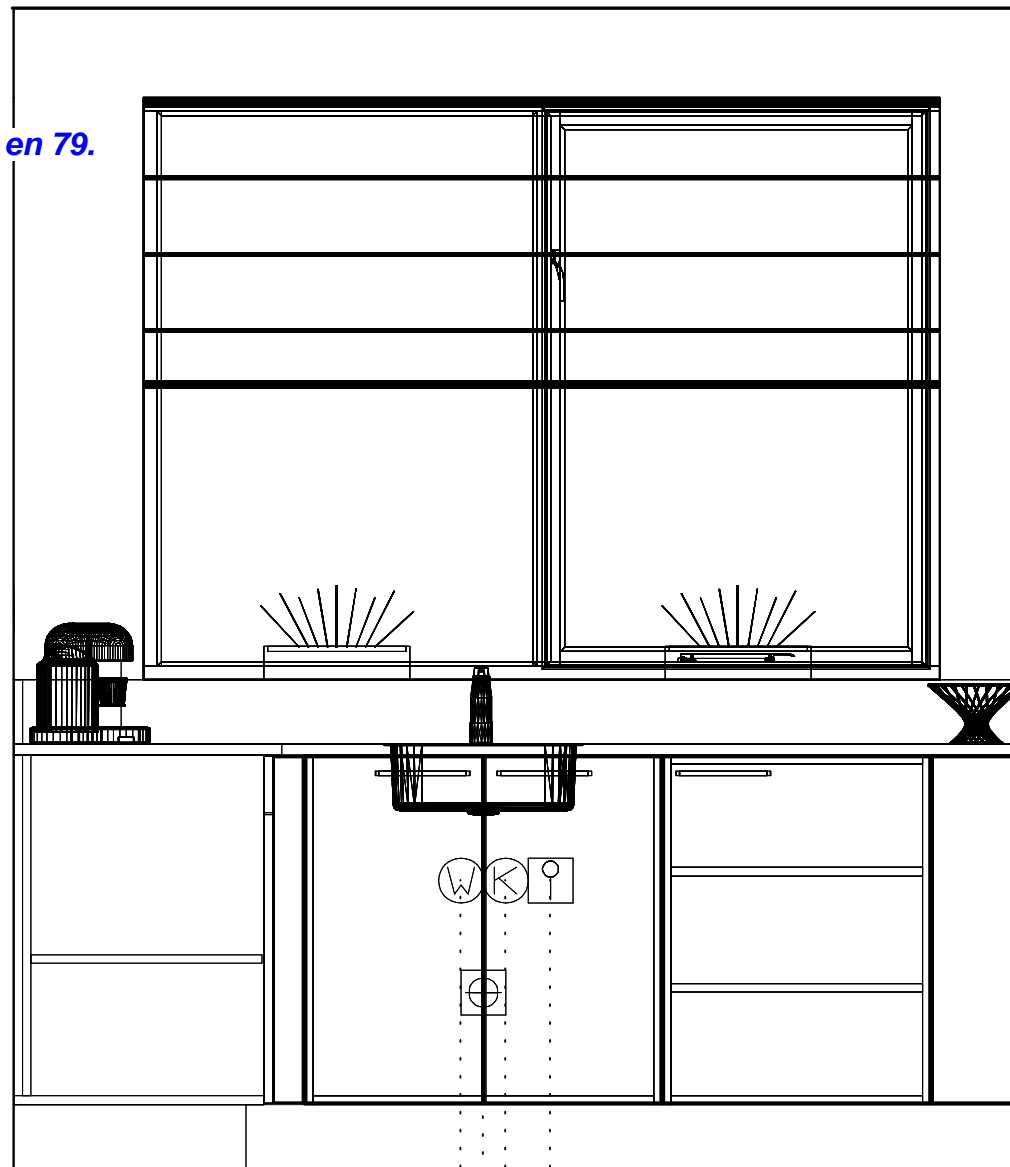

Ontwerp: 17458kims

Aanzicht: Vooraanzicht 3
Schaal: Beeldvullend
Datum: 19/6/21
DEZE TEKENING IS NIET BINDEND

De Akkerranden Fase 3
Woningtype Bolderik
Woningen met bouwnummers 73, 74, 76, 78 en 79.

- └ Warmwataansluiting 650\1000
- └ Afvoer 40mm 400\1050
- └ Koudwataansluiting 650\1100
- └ Loze leiding vaatwasser 650\1200