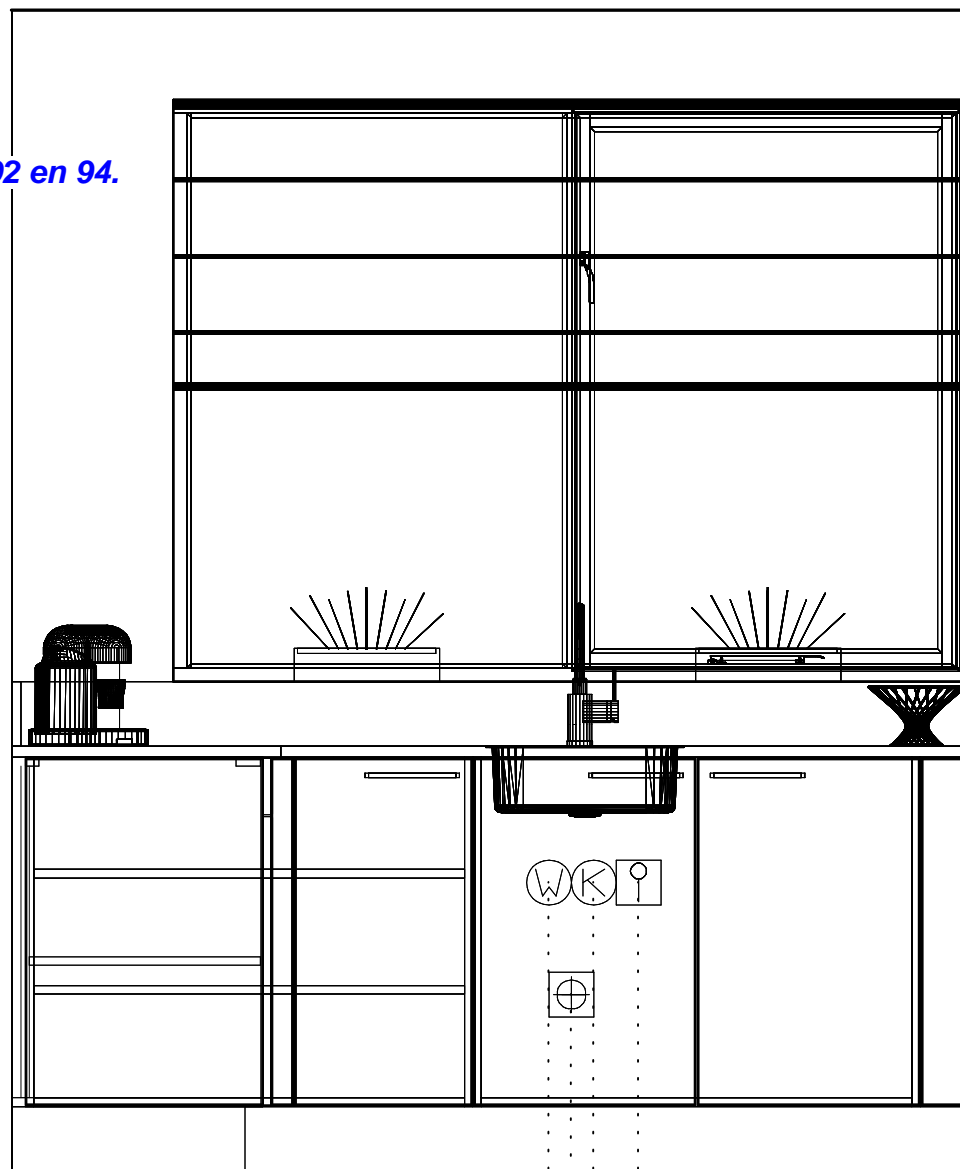

*De Akkerranden Fase 3
Woningtype Dille
Woningen met bouwnummers 88, 92 en 94.*

- Warmwateraansluiting 650\1200 —
- Afvoer 40mm 400\1250 —
- Koudwateraansluiting 650\1300 —
- Loze leiding vaatwasser 650\1400 —

Willem Beukelszstraat 4
3261 LV Oud Beijerland
telefoon: 0186-640 244
e-mail: info@imagekeukens.nl

Ontwerp: 17463kims

Aanzicht: Vooraanzicht 1
Schaal: Beeldvullend
Datum: 21/6/21
DEZE TEKENING IS NIET BINDEND