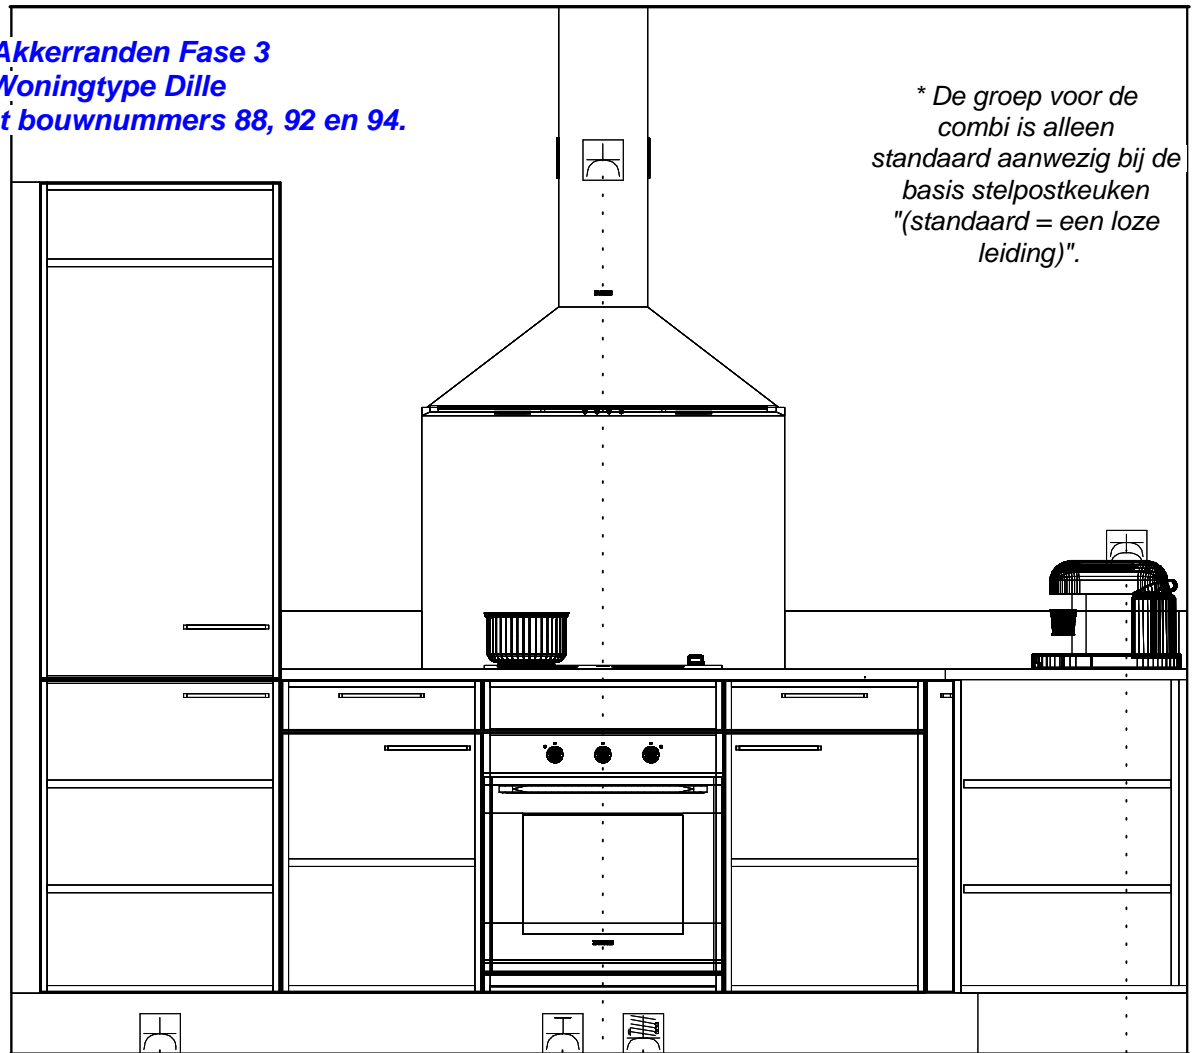

De Akkerranden Fase 3
 Woningtype Dille
 Woningen met bouwnummers 88, 92 en 94.

<p>www.imagekeukens.nl</p>	<p>Willem Beukelszstraat 4 3261 LV Oud Beijerland telefoon: 0186-640 244 e-mail: info@imagekeukens.nl</p>	<p>Ontwerp: 17463kims</p>	<p>Aanzicht: Bovenaanzicht Schaal: Beeldvullend Datum: 21/6/21 DEZE TEKENING IS NIET BINDEND</p>
----------------------------	--	---------------------------	---

**De Akkerranden Fase 3
Woningtype Dille
Woningen met bouwnummers 88, 92 en 94.**

** De groep voor de combi is alleen standaard aanwezig bij de basis stelpostkeuken "(standaard = een loze leiding)".*

- Dubb Wkd met ra 1250\150 — huishoudelijk
- 2x220V Perilex Wcd 50\1350 — keramisch
- Enk Wkd met ra 2220\1450 — schouw
- Enk Wkd met ra grp 50\1550 — * combi
- Enk Wkd met ra 50\2550 — koelkast