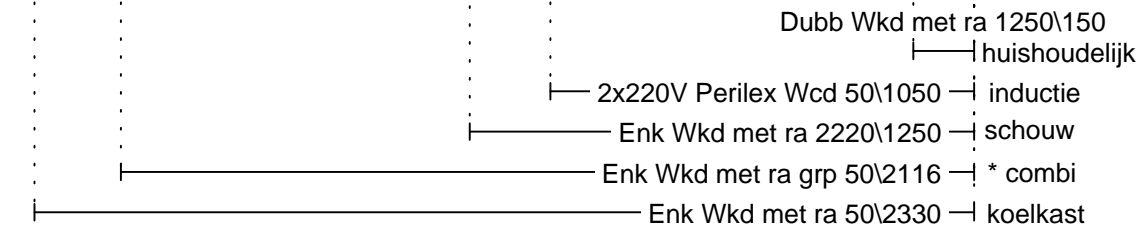

**De Akkerranden Fase 2
Woningen met bouwnummers:
54, 58, 62, 64, 66 en 69.**

** De groep voor de
combi is alleen
standaard aanwezig bij de
basis stelpostaanbieding
"(standaard = een loze
leiding)".*

Willem Beukelszstraat 4
3261 LV Oud Beijerland
telefoon: 0186-640 244
e-mail: info@imagekeukens.nl

Ontwerp: 16787kims

Aanzicht: Vooraanzicht 3
Schaal: Beeldvullend
Datum: 17/2/21
DEZE TEKENING IS NIET BINDEND

De Akkerranden Fase 2
Woningen met bouwnummers:
54, 58, 62, 64, 66 en 69.

** De groep en
wateraansluiting voor de
vaatwasser zijn alleen
standaard aanwezig bij de
basis stelpostaanbieding
"(standaard = een loze
leiding en geen extra
wateraansluiting)".*

De kraan staat voor het draai/kiepraam,
het raam kan gekiept worden en draaien
tot aan de kraan.

De Akkerranden Fase 2
Woningen met bouwnummers:
54, 58, 62, 64, 66 en 69.

Dubb Wkd met ra 1250\150
huishoudelijk