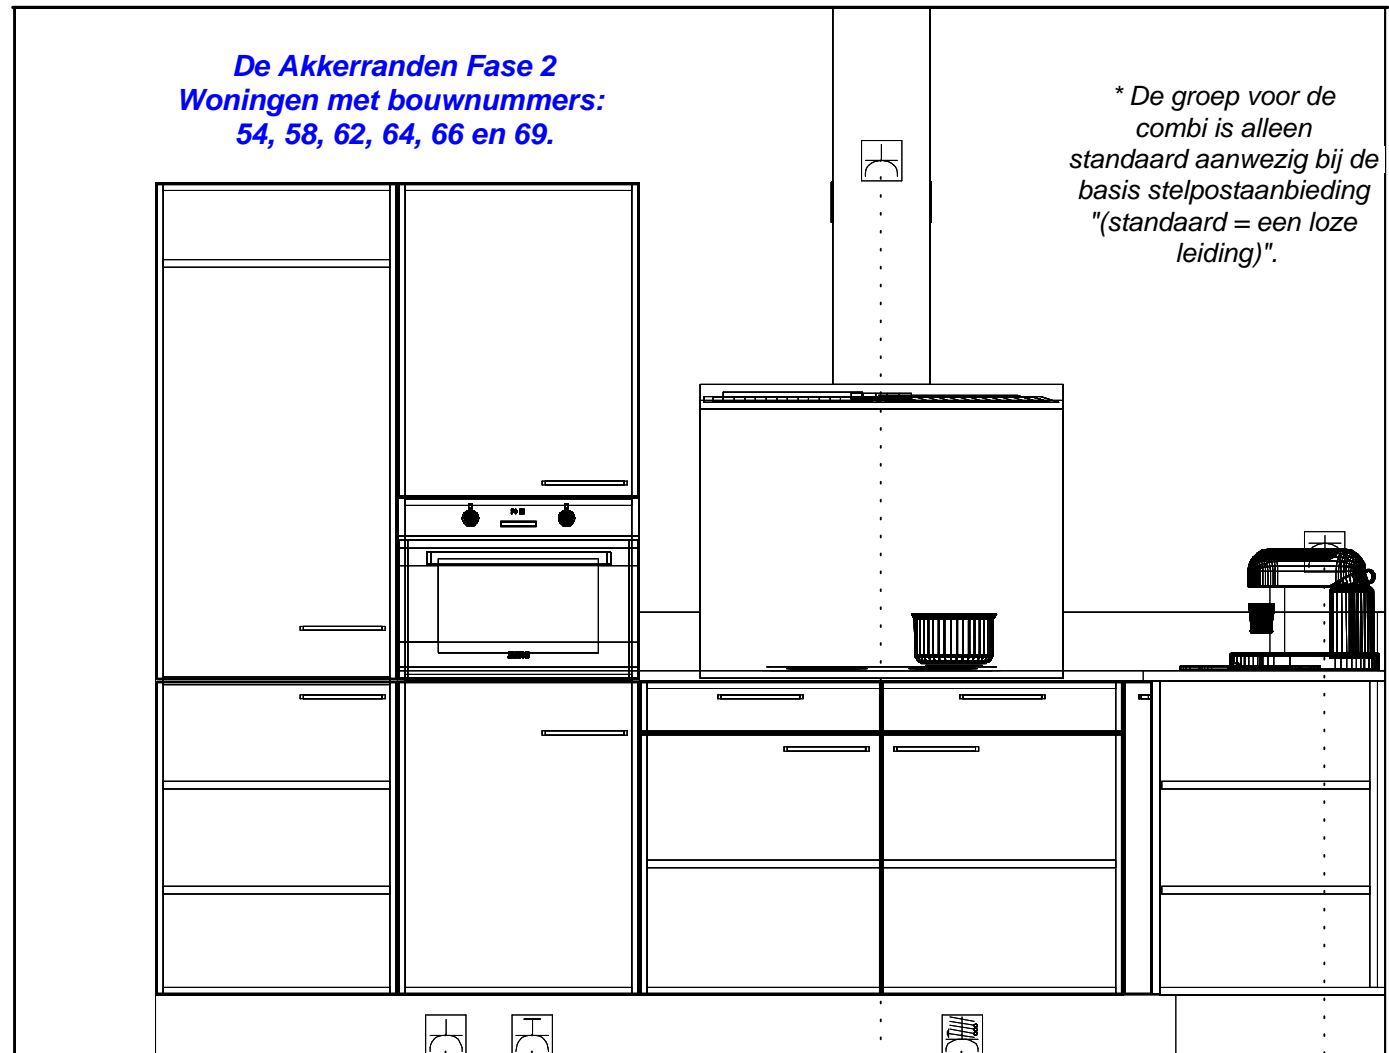

**De Akkerranden Fase 2
Woningen met bouwnummers:
54, 58, 62, 64, 66 en 69.**

** De groep voor de
combi is alleen
standaard aanwezig bij de
basis stelpostaanbieding
"(standaard = een loze
leiding)".*

Willem Beukelszstraat 4
3261 LV Oud Beijerland
telefoon: 0186-640 244
e-mail: info@imagekeukens.nl

Ontwerp: 16787kims

Aanzicht: Vooraanzicht 3
Schaal: Beeldvullend
Datum: 17/2/21
DEZE TEKENING IS NIET BINDEND

De Akkerranden Fase 2
Woningen met bouwnummers:
54, 58, 62, 64, 66 en 69.

** De groep en
wateraansluiting voor de
vaatwasser zijn alleen
standaard aanwezig bij de
basis stelpostaanbieding
"(standaard = een loze
leiding en geen extra
wateraansluiting)".*

De kraan staat voor het draai/kiepraam,
het raam kan gekiept worden en draaien
tot aan de kraan.

De Akkerranden Fase 2
Woningen met bouwnummers:
54, 58, 62, 64, 66 en 69.

Dubb Wkd met ra 1250\150
huishoudelijk