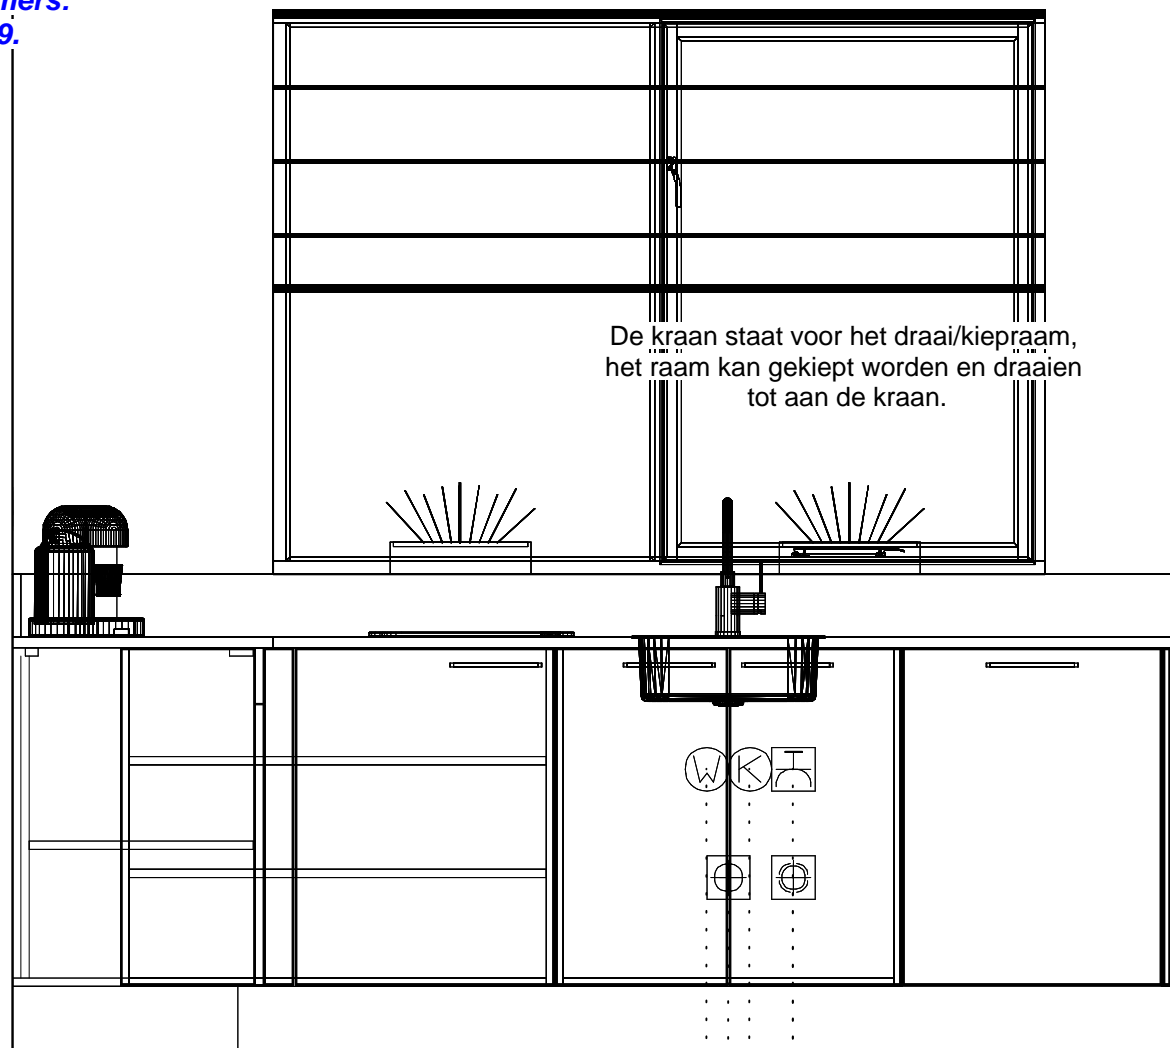

**De Akkerranden Fase 2
Woningen met bouwnummers:
54, 58, 62, 64, 66 en 69.**

** De groep voor de
combi is alleen
standaard aanwezig bij de
basis stelpostaanbieding
"(standaard = een loze
leiding)".*

Willem Beukelszstraat 4
3261 LV Oud Beijerland
telefoon: 0186-640 244
e-mail: info@imagekeukens.nl

Ontwerp: 16787kims

Aanzicht: Vooraanzicht 3
Schaal: Beeldvullend
Datum: 17/2/21
DEZE TEKENING IS NIET BINDEND

De Akkerranden Fase 2
Woningen met bouwnummers:
54, 58, 62, 64, 66 en 69.

** De groep en
wateraansluiting voor de
vaatwasser zijn alleen
standaard aanwezig bij de
basis stelpostaanbieding
"(standaard = een loze
leiding en geen extra
wateraansluiting)".*

De kraan staat voor het draai/kiepraam,
het raam kan gekiept worden en draaien
tot aan de kraan.

De Akkerranden Fase 2
Woningen met bouwnummers:
54, 58, 62, 64, 66 en 69.

Dubb Wkd met ra 1250\150
huishoudelijk