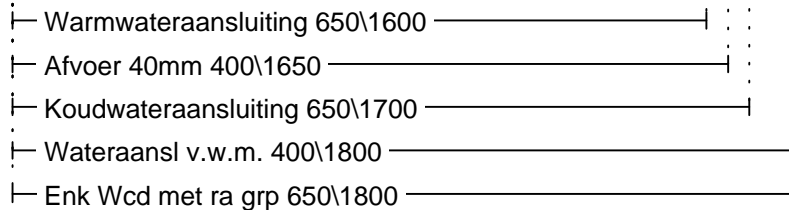

Ontwerp: 16787kims

Aanzicht: Vooraanzicht 3
Schaal: Beeldvullend
Datum: 17/2/21
DEZE TEKENING IS NIET BINDEND

De Akkerranden Fase 2
Woningen met bouwnummers:
54, 58, 62, 64, 66 en 69.

** De groep en
wateraansluiting voor de
vaatwasser zijn alleen
standaard aanwezig bij de
basis stelpostaanbieding
"(standaard = een loze
leiding en geen extra
wateraansluiting)".*

De kraan staat voor het draai/kiepraam,
het raam kan gekiept worden en draaien
tot aan de kraan.

De Akkerranden Fase 2
Woningen met bouwnummers:
54, 58, 62, 64, 66 en 69.

Dubb Wkd met ra 1250\150
huishoudelijk