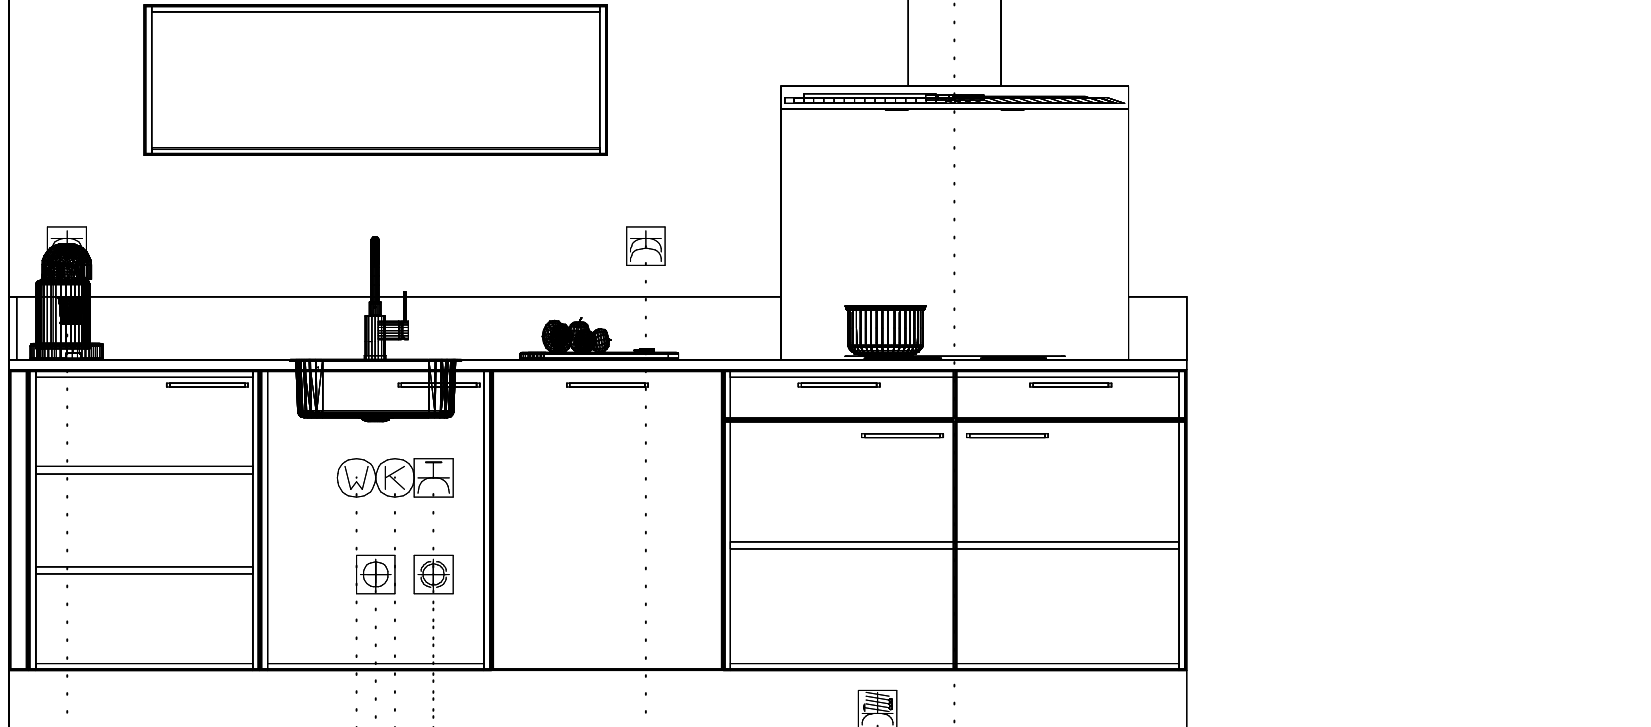

*De Akkerranden Fase 3
Woningtype Gipskruid
Woningen met bouwnummer 99.*

**De Akkerranden Fase 3
Woningtype Gipskruid
Woningen met bouwnummer 99.**

* De extra groep voor de oven of combi is alleen standaard aanwezig bij de basis stelpostaanbieding "(standaard = een loze leiding)".

Enk Wkd met ra grp 50\1770 — * combi
Enk Wkd met ra 50\2370 — koel/vries

**De Akkerranden Fase 3
Woningtype Gipskruid
Woningen met bouwnummer 99.**

* De extra groep en wateraansluiting voor de vaatwasser zijn alleen standaard aanwezig bij de basis stelpostaanbieding "(standaard = een loze leiding en geen extra wateraansluiting)".

- Dubb Wkd met ra 1250\150 huishoudelijk
- Warmwateraansluiting 650\900
- Afvoer 40mm 400\950
- Koudwateraansluiting 650\1000
- * vaatwasser Wateraansl v.w.m. 400\1100
- * vaatwasser Enk Wcd met ra grp 650\1100
- huishoudelijk Dubb Wkd met ra 1250\1650
- inductie 2x220V Perilex Wcd 50\2250
- schouwkap Enk Wkd met ra 2200\2450