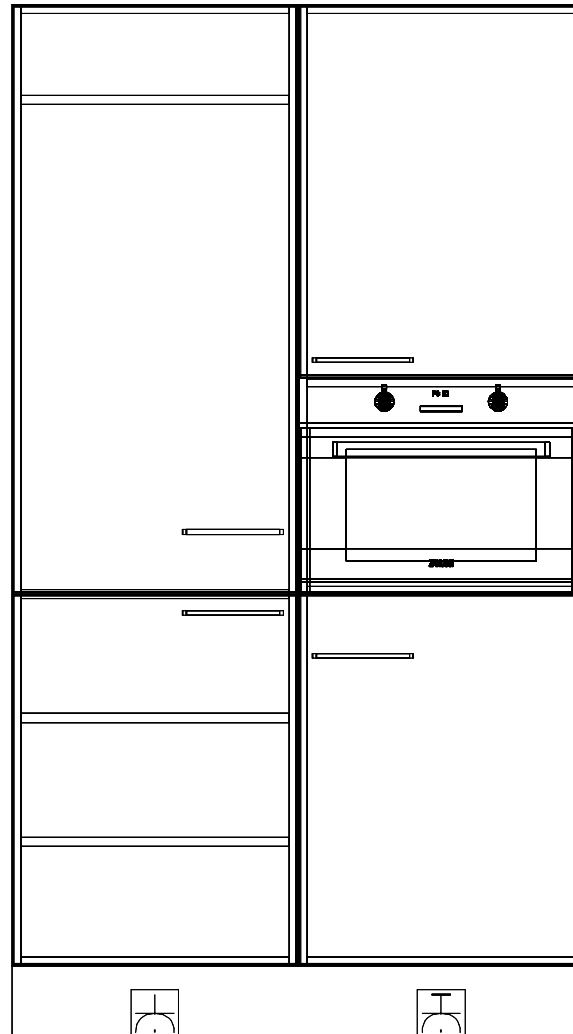

*De Akkerranden Fase 3
Woningtype Gipskruid
Woningen met bouwnummer 99.*

**De Akkerranden Fase 3
Woningtype Gipskruid
Woningen met bouwnummer 99.**

* De extra groep voor de oven of combi is alleen standaard aanwezig bij de basis stelpostaanbieding "(standaard = een loze leiding)".

Enk Wkd met ra grp 50\1770 — * combi
Enk Wkd met ra 50\2370 — koel/vries

**De Akkerranden Fase 3
Woningtype Gipskruid
Woningen met bouwnummer 99.**

* De extra groep en wateraansluiting voor de vaatwasser zijn alleen standaard aanwezig bij de basis stelpostaanbieding "(standaard = een loze leiding en geen extra wateraansluiting)".

- Dubb Wkd met ra 1250\150 huishoudelijk
- Warmwateraansluiting 650\900
- Afvoer 40mm 400\950
- Koudwateraansluiting 650\1000
- * vaatwasser Wateraansl v.w.m. 400\1100
- * vaatwasser Enk Wcd met ra grp 650\1100
- huishoudelijk Dubb Wkd met ra 1250\1650
- inductie 2x220V Perilex Wcd 50\2250
- schouwkap Enk Wkd met ra 2200\2450