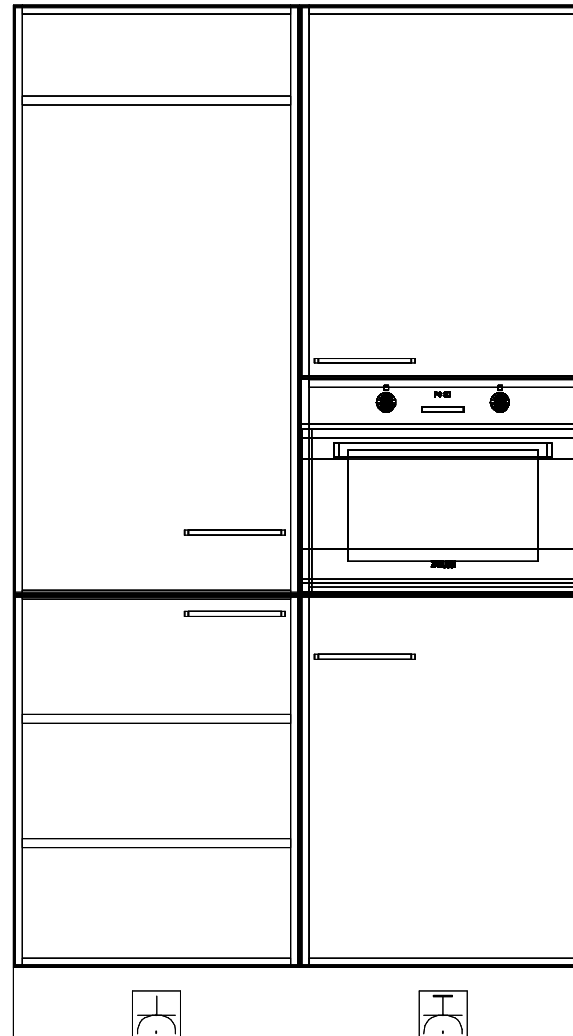

*De Akkerranden Fase 2
Woningen met bouwnummers:
53, 57, 59, 60, 63, 65 en 67.*

De Akkerranden Fase 2
Woningen met bouwnummers:
53, 57, 59, 60, 63, 65 en 67.

* De extra groep voor de oven of combi is alleen standaard aanwezig bij de basis stelpostaanbieding "(standaard = een loze leiding)".

Enk Wkd met ra grp 50\1770 — * combi
Enk Wkd met ra 50\2370 — koel/vries

De Akkerranden Fase 2
Woningen met bouwnummers:
53, 57, 59, 60, 63, 65 en 67.

* De extra groep en wateraansluiting voor de vaatwasser zijn alleen standaard aanwezig bij de basis stelpostaanbieding "(standaard = een loze leiding en geen extra wateraansluiting)".

- Dubb Wkd met ra 1250\150 huishoudelijk
- Warmwateraansluiting 650\900
- Afvoer 40mm 400\950
- Koudwateraansluiting 650\1000
- * vaatwasser Wateraansl v.w.m. 400\1100
- * vaatwasser Enk Wcd met ra grp 650\1100
- Dubb Wkd met ra 1250\1650 huishoudelijk
- inductie 2x220V Perilex Wcd 50\2250
- schouwkap Enk Wkd met ra 2200\2450