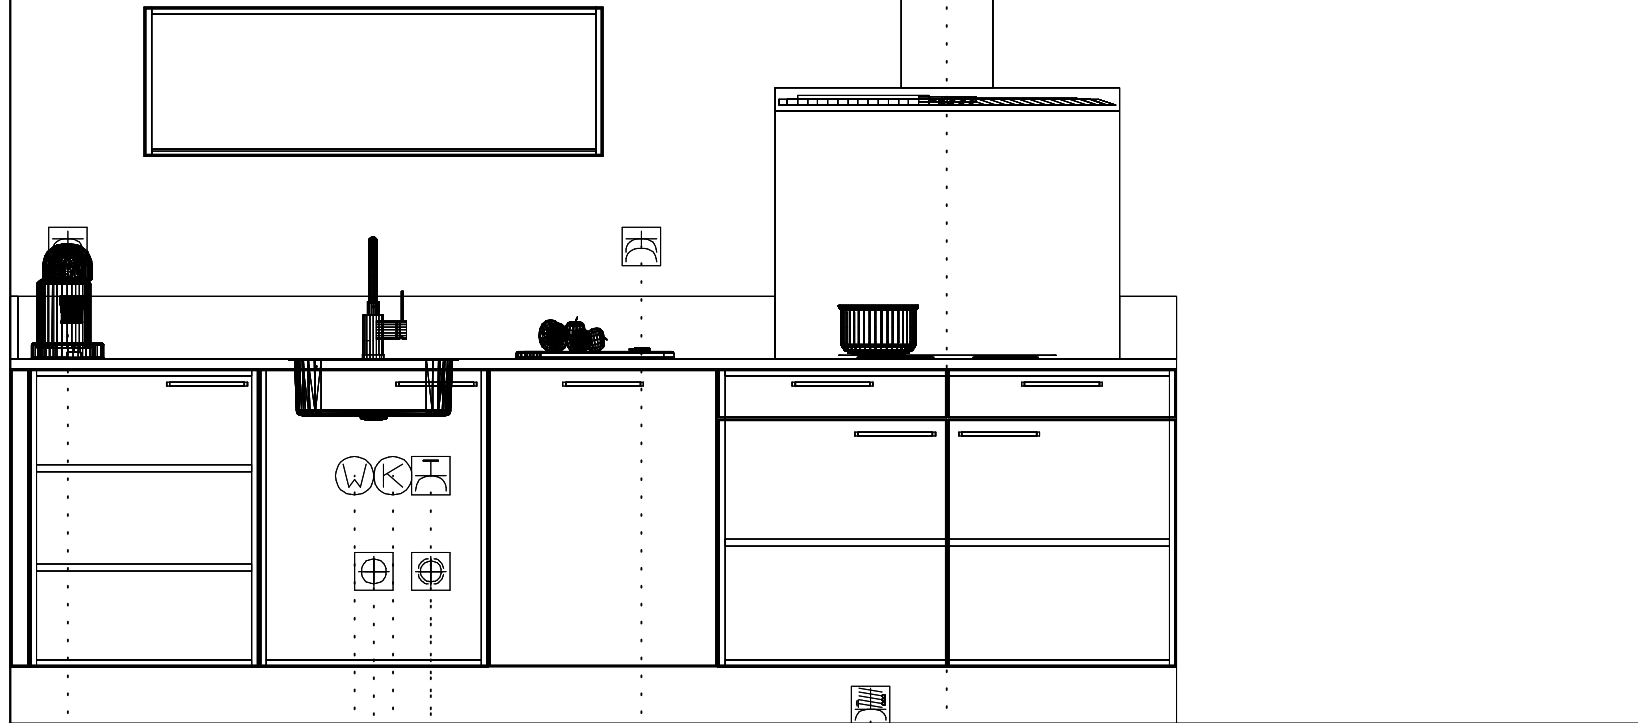

*De Akkerranden Fase 2
Woningen met bouwnummers:
53, 57, 59, 60, 63, 65 en 67.*

De Akkerranden Fase 2
Woningen met bouwnummers:
53, 57, 59, 60, 63, 65 en 67.

* De extra groep voor de oven of combi is alleen standaard aanwezig bij de basis stelpostaanbieding "(standaard = een loze leiding)".

Enk Wkd met ra grp 50\1770 — * combi
Enk Wkd met ra 50\2370 — koel/vries

De Akkerranden Fase 2
Woningen met bouwnummers:
53, 57, 59, 60, 63, 65 en 67.

* De extra groep en wateraansluiting voor de vaatwasser zijn alleen standaard aanwezig bij de basis stelpostaanbieding "(standaard = een loze leiding en geen extra wateraansluiting)".

- Dubb Wkd met ra 1250\150 huishoudelijk
- Warmwateraansluiting 650\900
- Afvoer 40mm 400\950
- Koudwateraansluiting 650\1000
- * vaatwasser Wateraansl v.w.m. 400\1100
- * vaatwasser Enk Wcd met ra grp 650\1100
- Dubb Wkd met ra 1250\1650 huishoudelijk
- inductie 2x220V Perilex Wcd 50\2250
- schouwkap Enk Wkd met ra 2200\2450