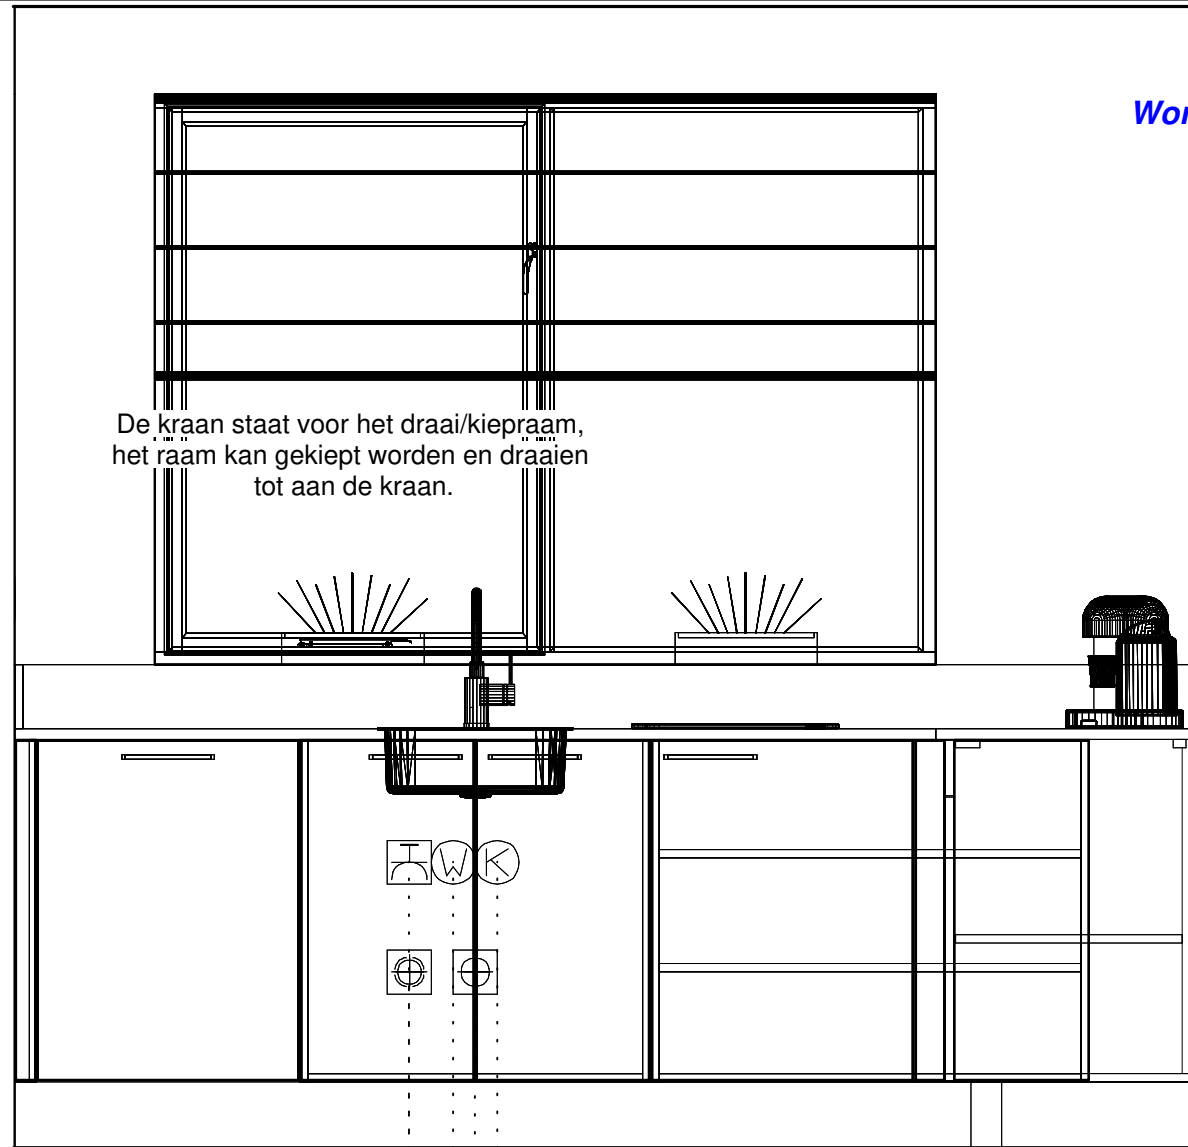

De kraan staat voor het draai/kiepraam,  
 het raam kan gekiept worden en draaien  
 tot aan de kraan.

*\* De groep en  
 wateraansluiting voor de  
 vaatwasser zijn alleen  
 standaard aanwezig bij de  
 basis stelpostaanbieding  
 "(standaard = een loze  
 leiding en geen extra  
 wateraansluiting)".*

- Koudwateraansluiting 650\1600 —
- Afvoer 40mm 400\1650 —
- Warmwateraansluiting 650\1700 —
- Wateraansl v.w.m. 400\1800 — \* vaatwasser
- Enk Wcd met ra grp 650\1800 — \* vaatwasser

Willem Beukelszstraat 4  
 3261 LV Oud Beijerland  
 telefoon: 0186-640 244  
 e-mail: info@imagekeukens.nl