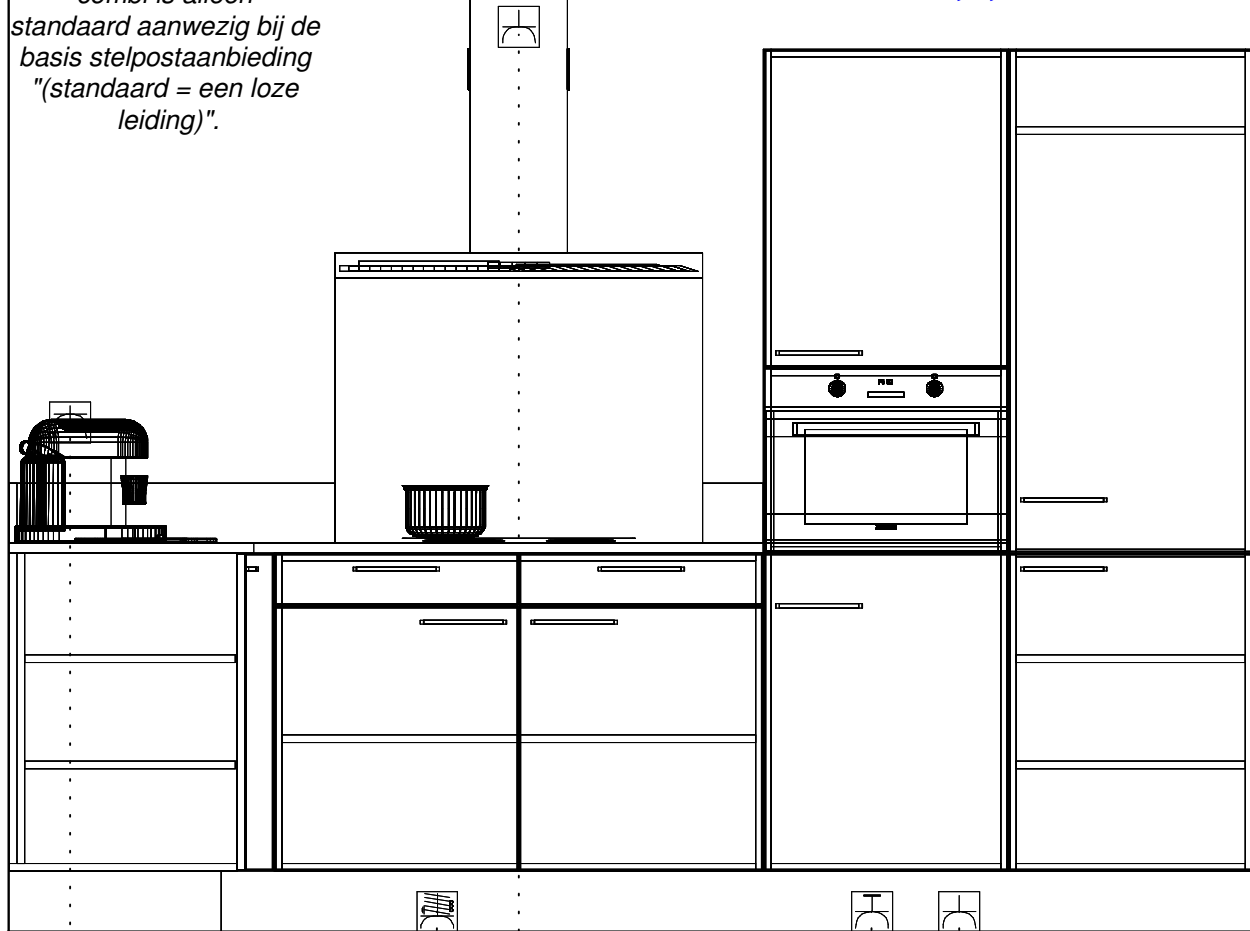

**De Akkerranden Fase 1
Woningen met bouwnummers:
3, 5, 8 en 13.**

** De groep voor de
combi is alleen
standaard aanwezig bij de
basis stelpostaanbieding
"(standaard = een loze
leiding)".*

Dubb Wkd met ra 1250\150
huishoudelijk

inductie — 2x220V Perilex Wcd 50\1050 —

schouw — Enk Wkd met ra 2220\1250 —

* combi — Enk Wkd met ra grp 50\2116 —

koelkast — Enk Wkd met ra 50\2330 —