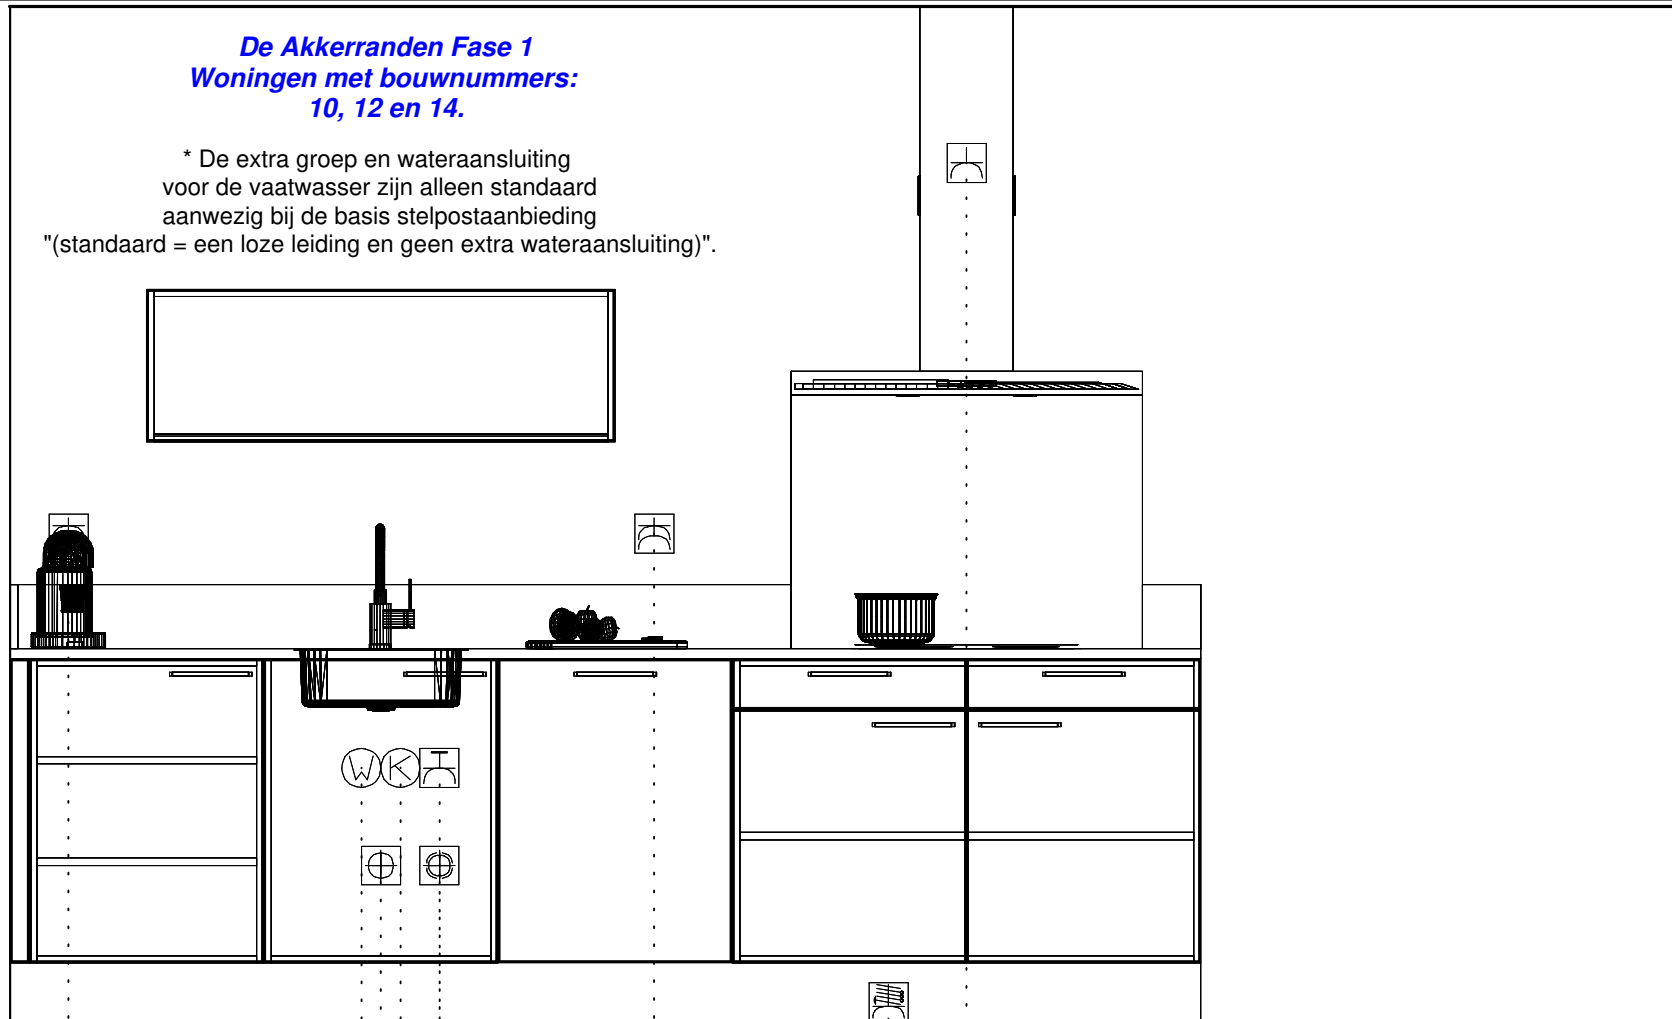

Aanzicht: Bovenaanzicht  
 Schaal: Beeldvullend  
 Datum: 9/11/20  
 DEZE TEKENING IS NIET BINDEND

**De Akkerranden Fase 1  
Woningen met bouwnummers:  
10, 12 en 14.**

\* De extra groep voor de oven of combi is alleen standaard aanwezig bij de basis stelpostaanbieding "(standaard = een loze leiding)".

Enk Wkd met ra grp 50\1770 — \* combi

Enk Wkd met ra 50\2370 — koel/vries

**De Akkerranden Fase 1**  
**Woningen met bouwnummers:**  
**10, 12 en 14.**

\* De extra groep en wateraansluiting voor de vaatwasser zijn alleen standaard aanwezig bij de basis stelpostaanbieding "(standaard = een loze leiding en geen extra wateraansluiting)".