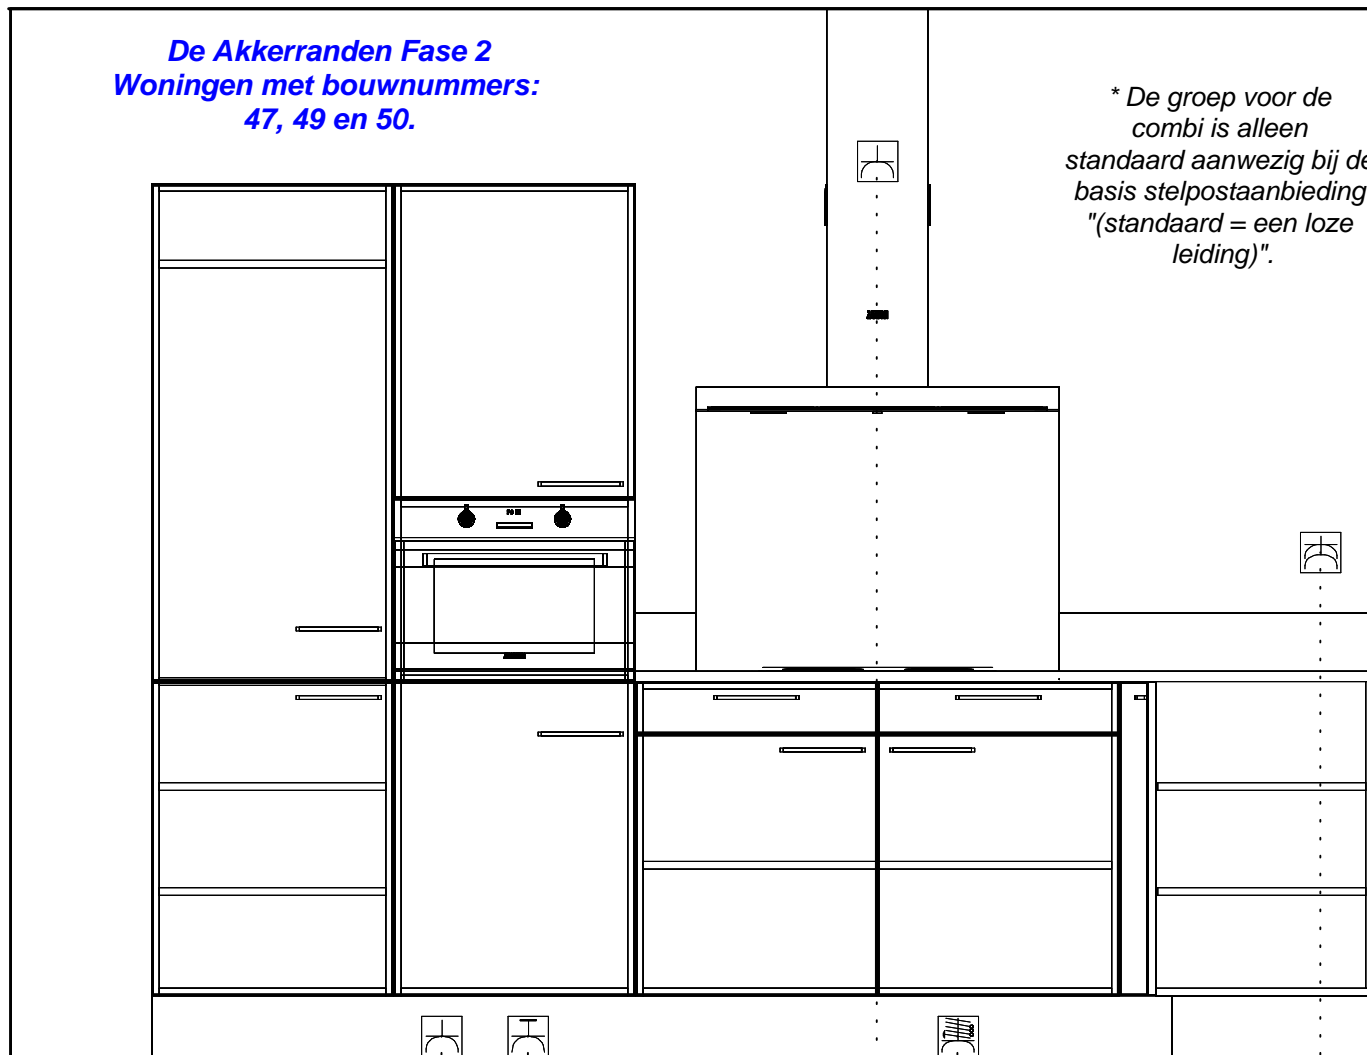

**De Akkerranden Fase 2**  
**Woningen met bouwnummers:**  
**47, 49 en 50.**

*\* De groep en  
wataansluiting voor de  
vaatwasser zijn alleen  
standaard aanwezig bij de  
basis stelpostaanbieding  
"(standaard = een loze  
leiding en geen extra  
wataansluiting)".*

- Warmwataansluiting 650\1800
- Afvoer 40mm 400\1850
- Koudwataansluiting 650\1900
- \* vaatwasser — Wataansl v.w.m. 400\2000
- \* vaatwasser — Enk Wcd met ra grp 650\2000

Willem Beukelszstraat 4  
3261 LV Oud Beijerland  
telefoon: 0186-640 244  
e-mail: info@imagekeukens.nl