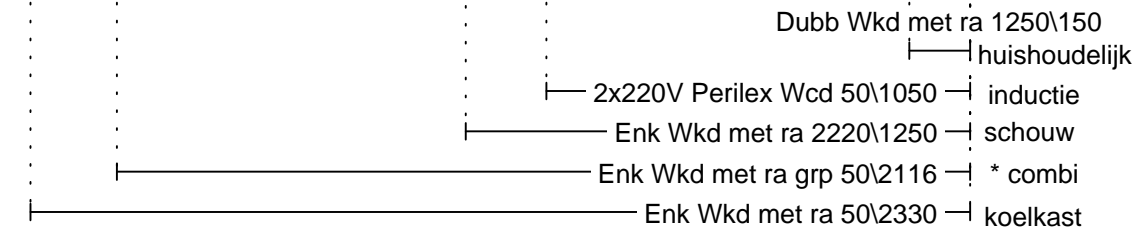

**De Akkerranden Fase 2**  
**Woningen met bouwnummers:**  
**47, 49 en 50.**

*\* De groep voor de  
 combi is alleen  
 standaard aanwezig bij de  
 basis stelpostaanbieding  
 "(standaard = een loze  
 leiding)".*

**De Akkerranden Fase 2**  
**Woningen met bouwnummers:**  
**47, 49 en 50.**

*\* De groep en  
wataansluiting voor de  
vaatwasser zijn alleen  
standaard aanwezig bij de  
basis stelpostaanbieding  
"(standaard = een loze  
leiding en geen extra  
wataansluiting)".*

- Warmwataansluiting 650\1800
- Afvoer 40mm 400\1850
- Koudwataansluiting 650\1900
- \* vaatwasser — Wataansl v.w.m. 400\2000
- \* vaatwasser — Enk Wcd met ra grp 650\2000

Willem Beukelszstraat 4  
3261 LV Oud Beijerland  
telefoon: 0186-640 244  
e-mail: info@imagekeukens.nl