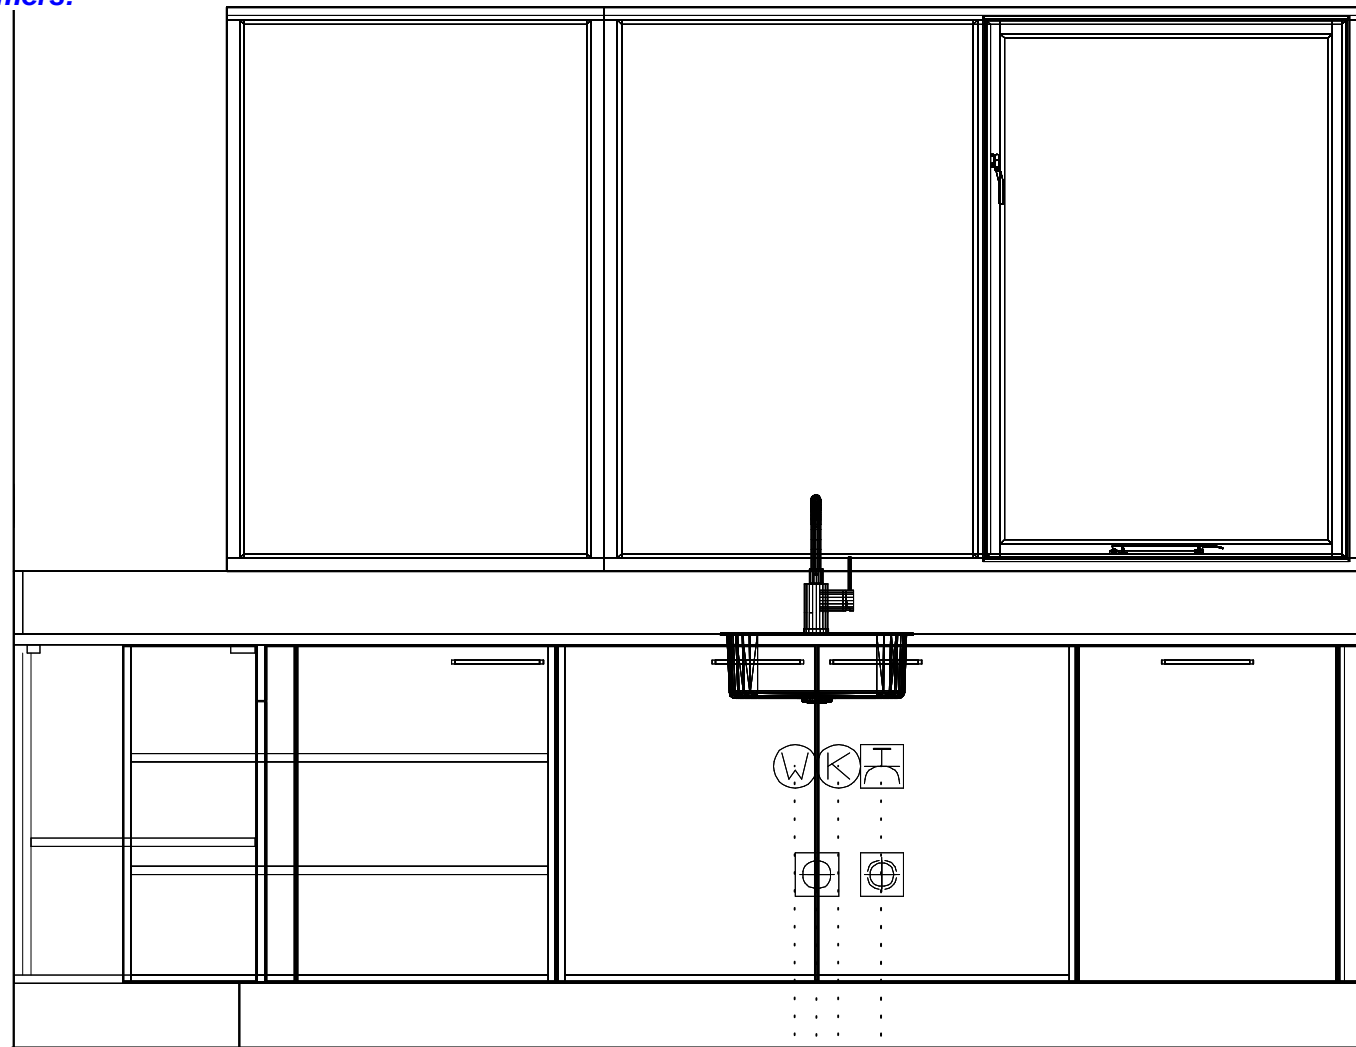

**De Akkerranden Fase 2**  
**Woningen met bouwnummers:**  
**47, 49 en 50.**

*\* De groep voor de  
 combi is alleen  
 standaard aanwezig bij de  
 basis stelpostaanbieding  
 "(standaard = een loze  
 leiding)".*

**De Akkerranden Fase 2**  
**Woningen met bouwnummers:**  
**47, 49 en 50.**

*\* De groep en  
wataansluiting voor de  
vaatwasser zijn alleen  
standaard aanwezig bij de  
basis stelpostaanbieding  
"(standaard = een loze  
leiding en geen extra  
wataansluiting)".*

- Warmwataansluiting 650\1800
- Afvoer 40mm 400\1850
- Koudwataansluiting 650\1900
- \* vaatwasser — Wataansl v.w.m. 400\2000
- \* vaatwasser — Enk Wcd met ra grp 650\2000

Willem Beukelszstraat 4  
3261 LV Oud Beijerland  
telefoon: 0186-640 244  
e-mail: info@imagekeukens.nl