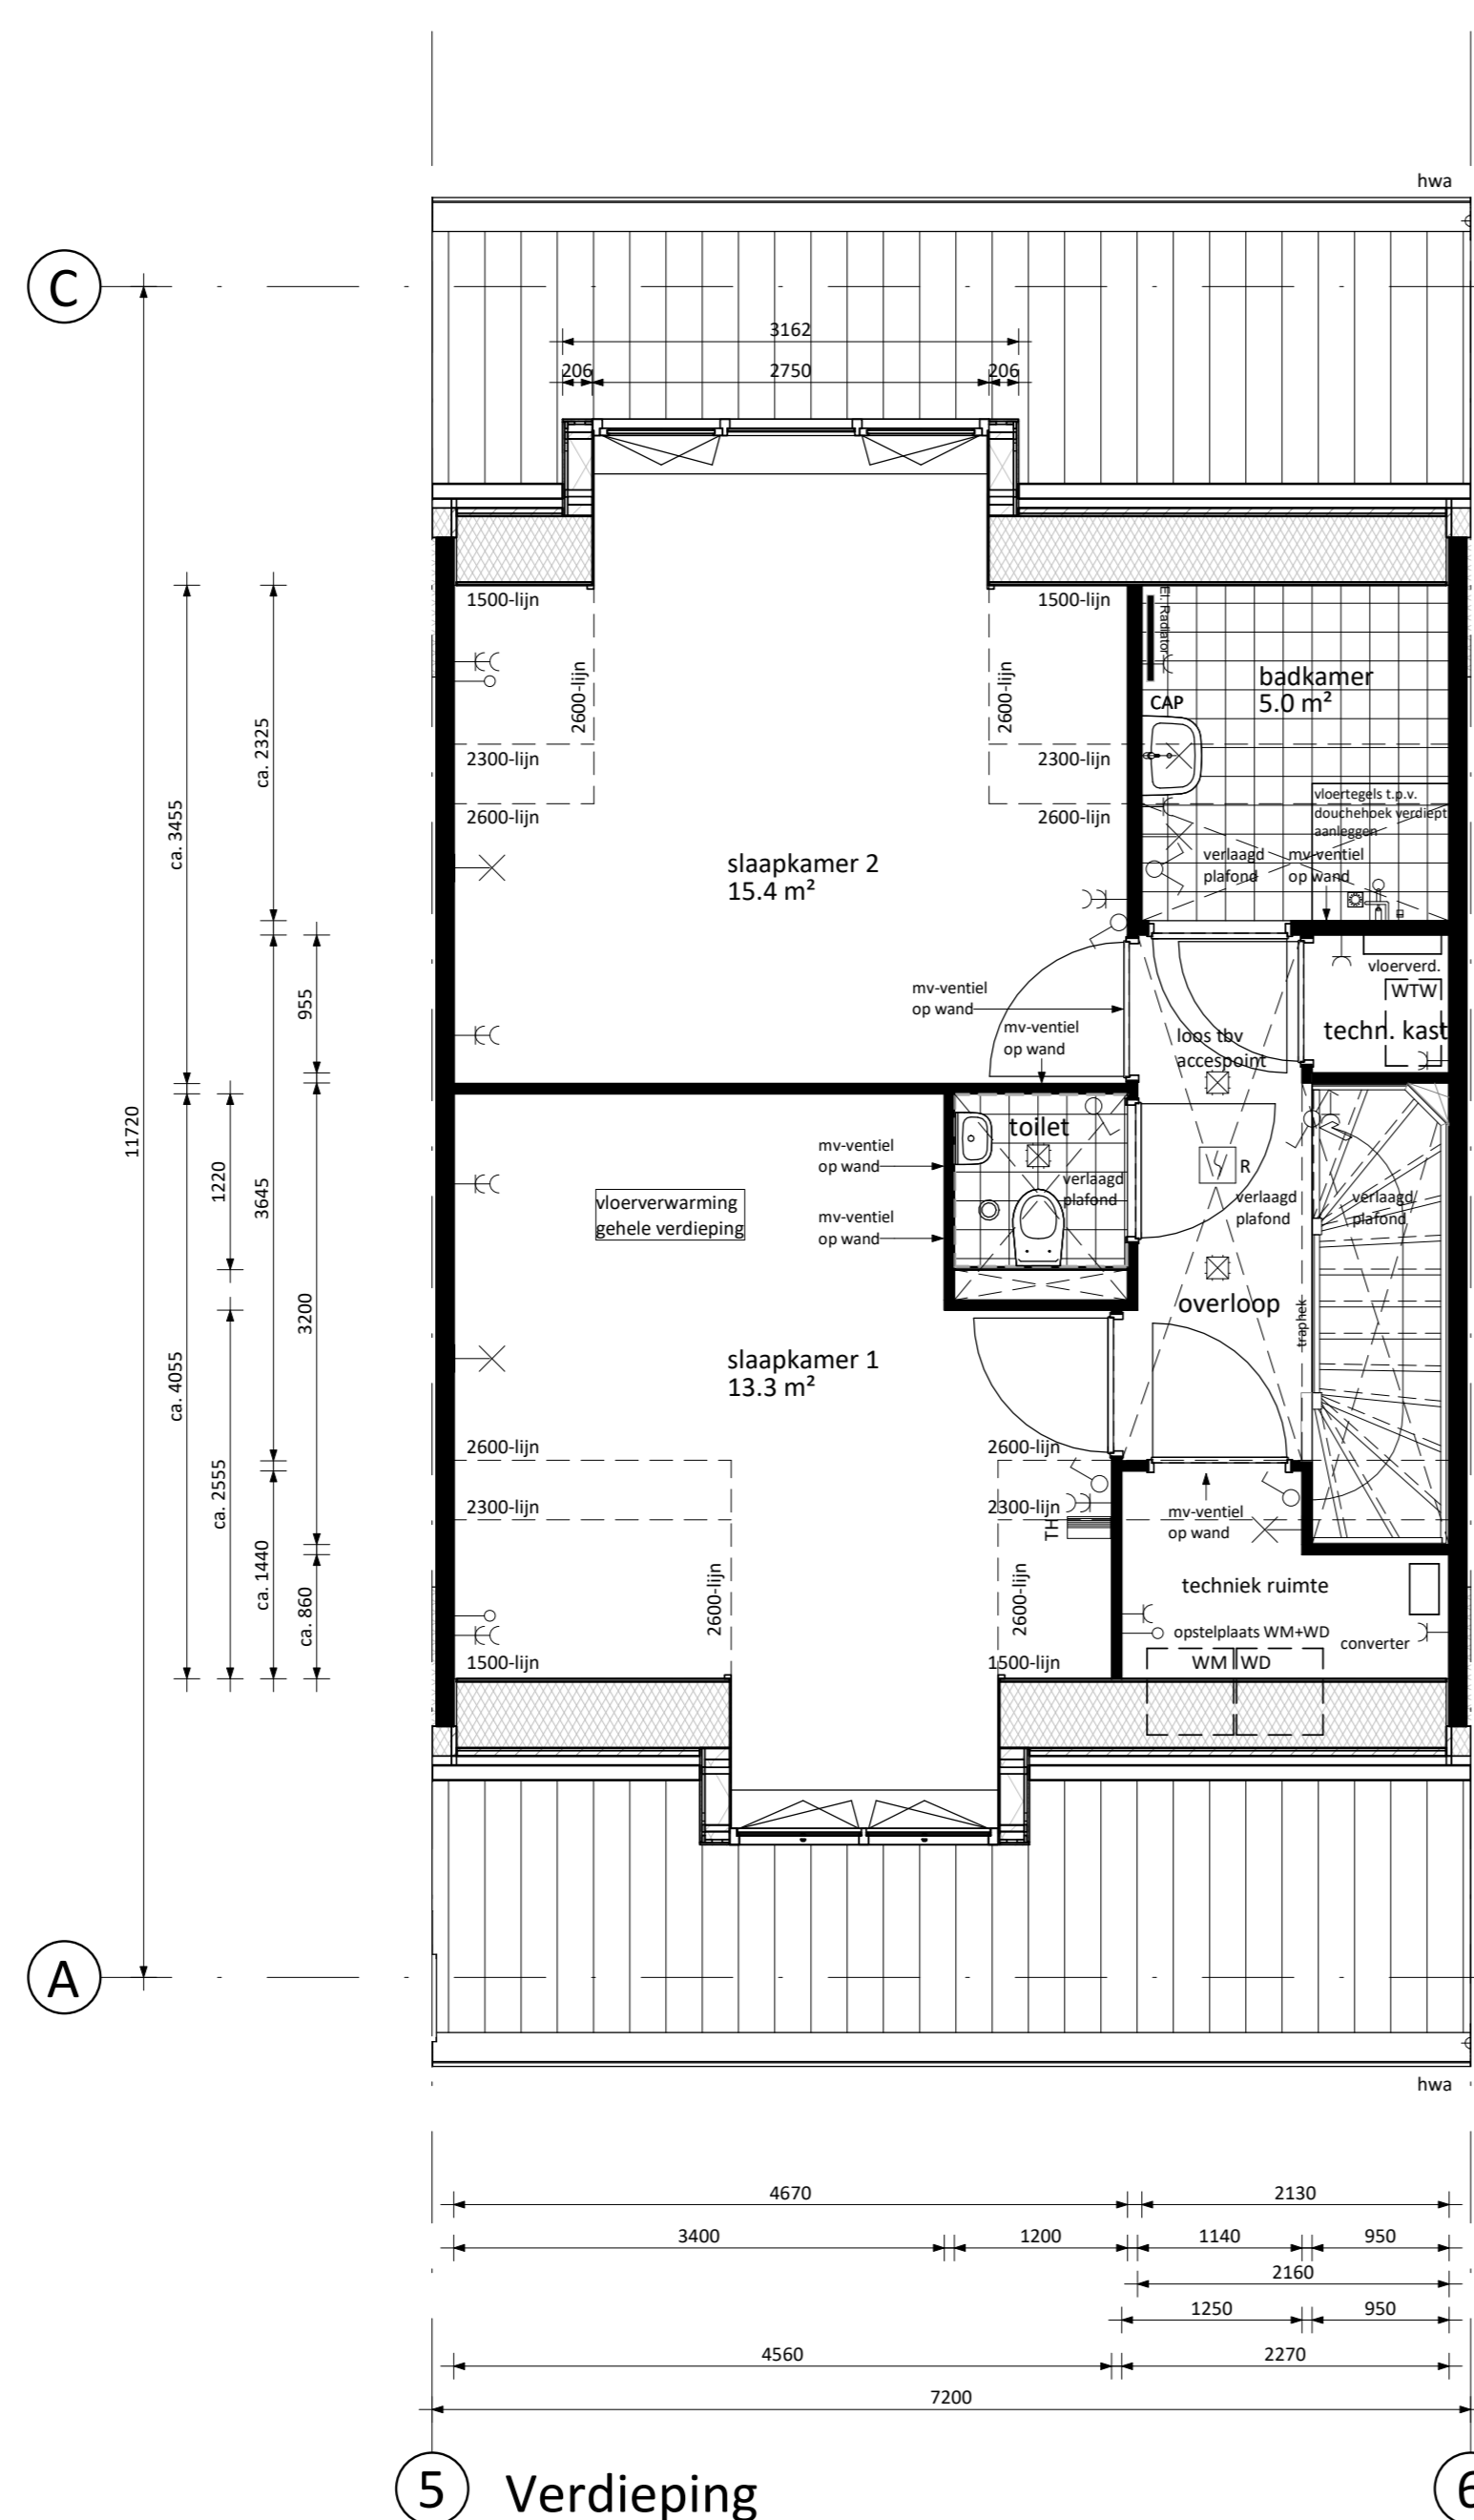

5 Begane grond

- Dubbele openslaande deuren naar tuin achtergevel i.p.v. enkele deur
- Slaapkamer en badkamer op begane grond (inclusief verplaatsen lichtpunt 'K'. De slaapkamers, badkamer en toilet op de zolderverdieping komen dan te vervallen)

De getoonde plattegrond is van bouwnummer 105. De optie geldt ook voor bouwnummers 102 t/m 104, 106 t/m 108.

5 Verdieping

- Dakkapel achter - 3-vlaks i.p.v. dakramen
- Dakkapel voor - 2-vlaks (standaard, niet mogelijk bij bouwnummer 107)

De getoonde plattegrond is van bouwnummer 105. De optie geldt ook voor bouwnummers 102 t/m 104, 106 t/m 108.

1 Verdieping

- Dakkapel achter - 2-vlaks i.p.v. dakramen
- Dakkapel voor - 2-vlaks (standaard, niet mogelijk bij bouwnummer 107)

De getoonde plattegrond is van bouwnummer 102. De optie geldt ook voor bouwnummers 103 t/m 108.

5 Verdieping

- Indeling zolder in geval van keuze slaapkamer en badkamer op begane grond. Dakramen achterzijde, dakkapel - 2-vlaks voorzien (bouwnummers 102 t/m 106 en 108) en tuitgevel (bouwnummer 107) blijven gehandhaafd