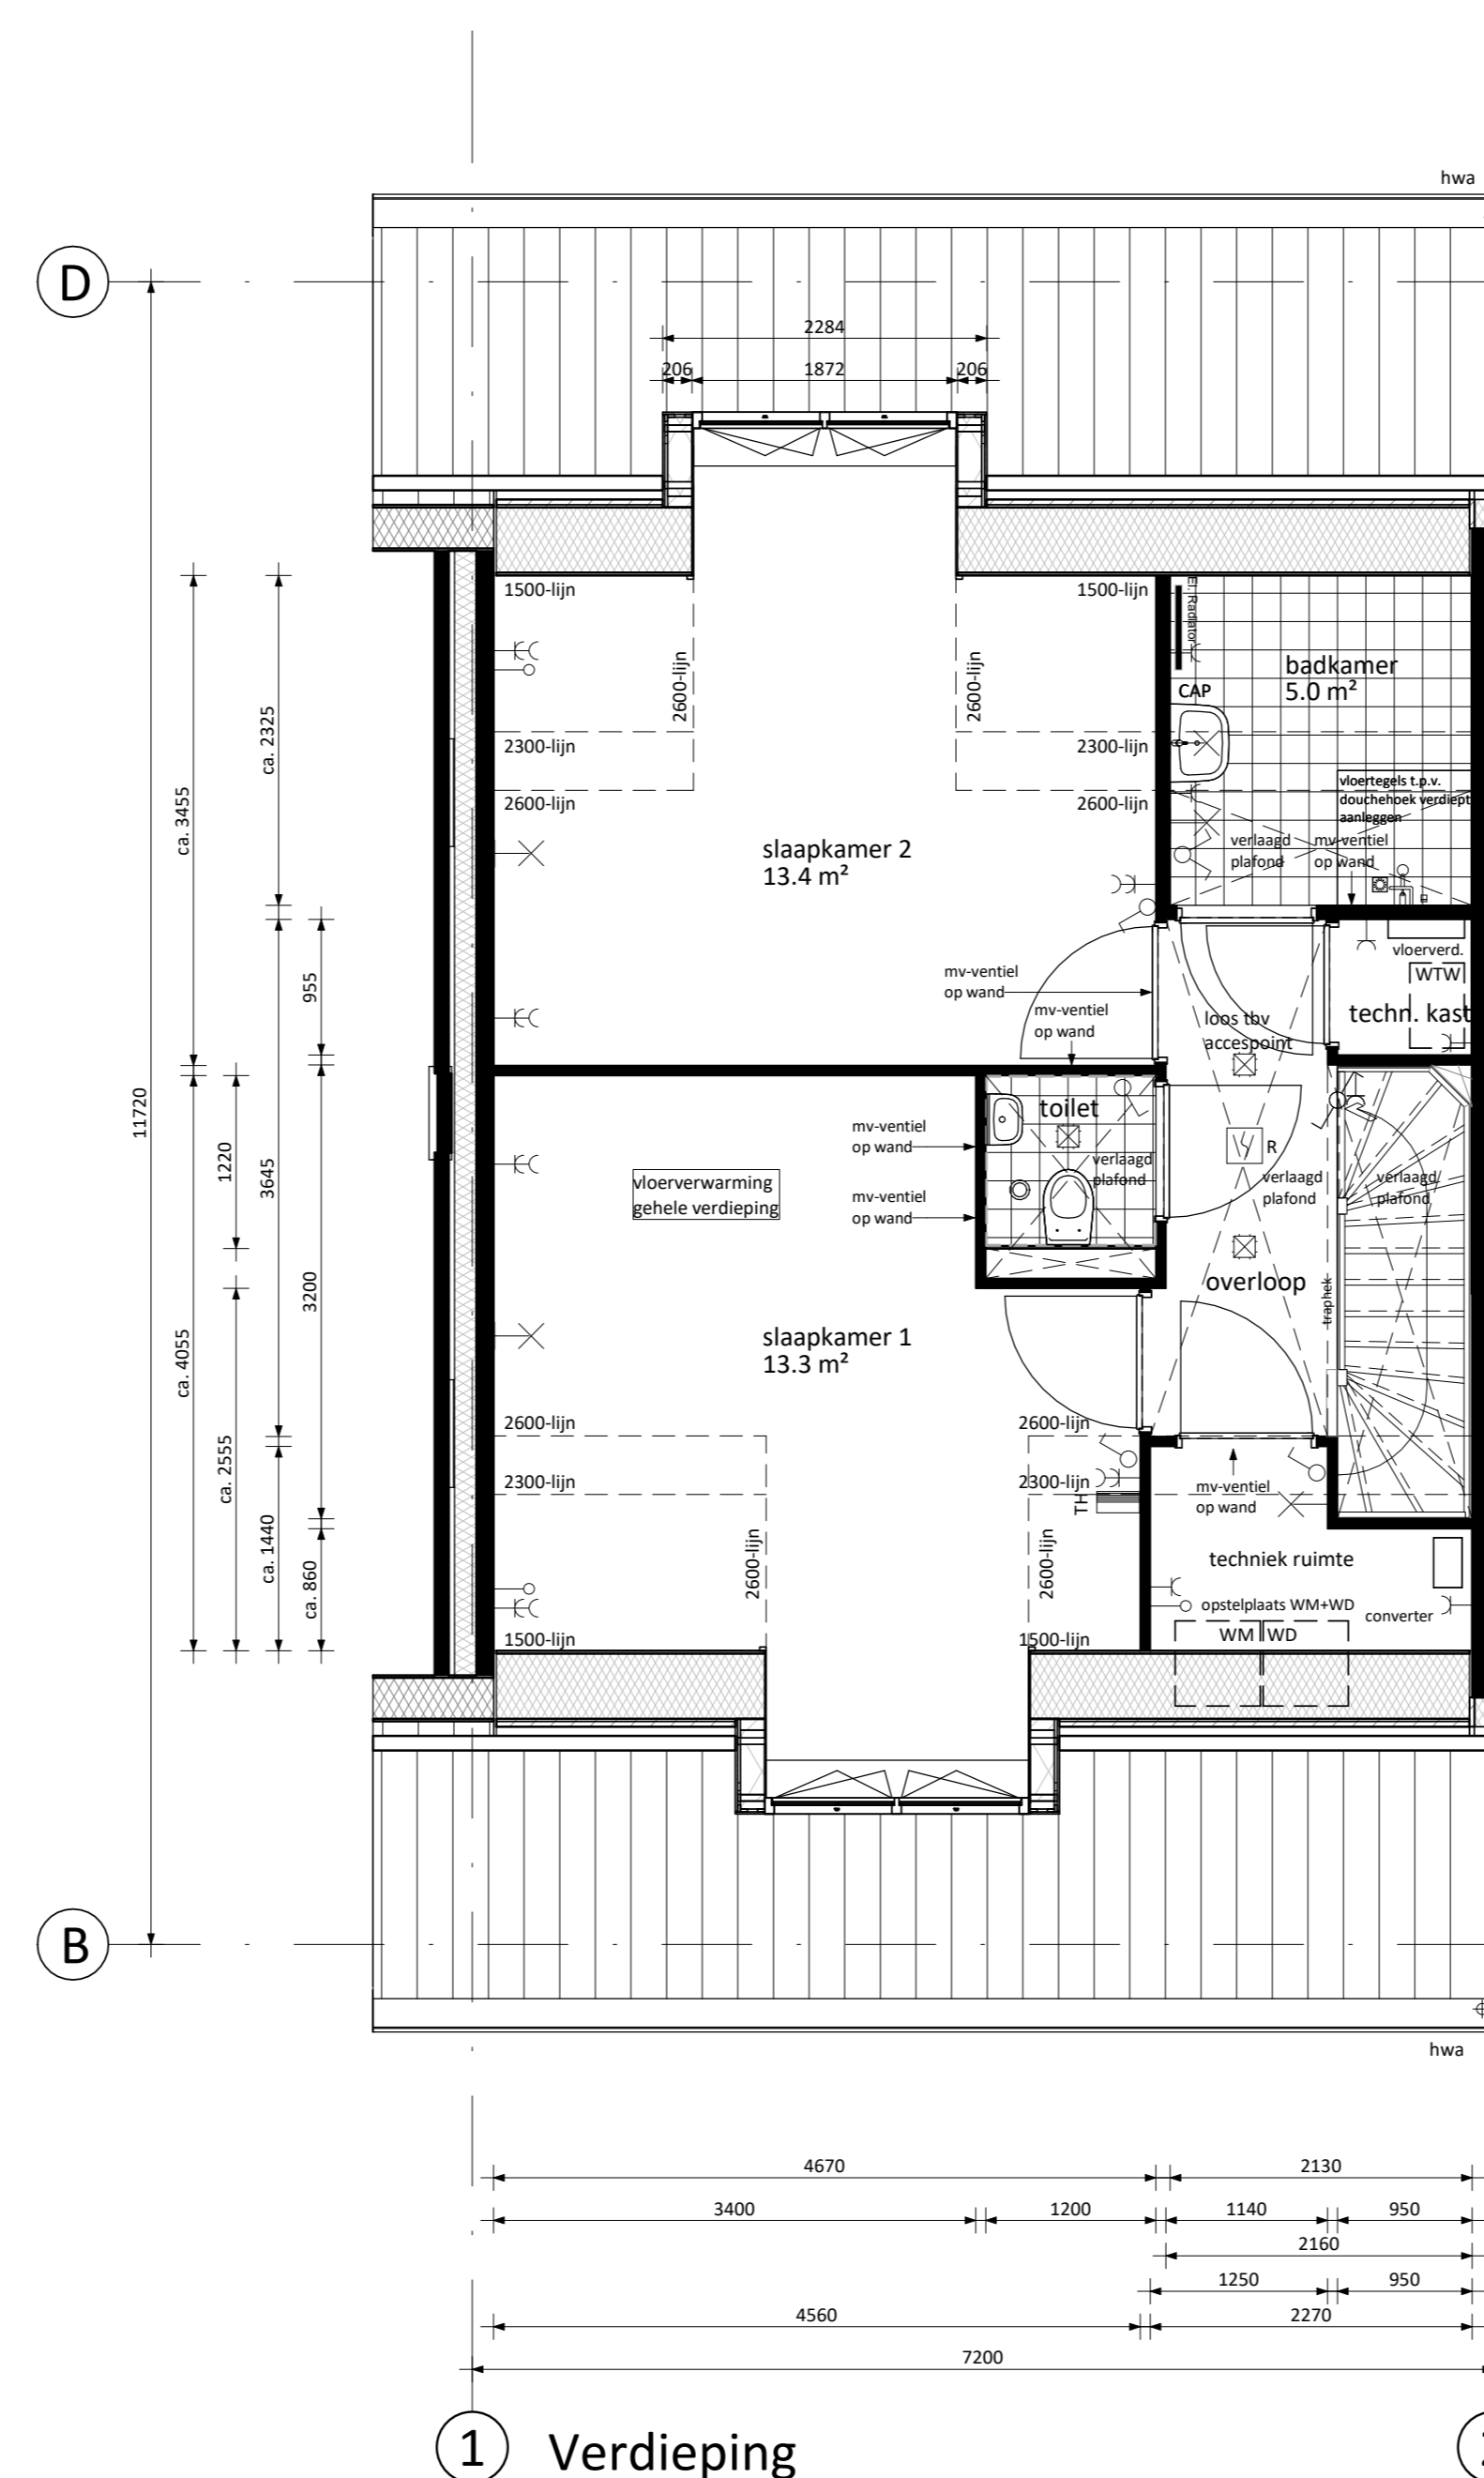

5 Begane grond

- Dubbele openslaande deuren naar tuin achtergevel i.p.v. enkele deur
- Slaapkamer en badkamer op begane grond (inclusief verplaatsen lichtpunt 'K'. De slaapkamers, badkamer en toilet op de zolderverdieping komen dan te vervallen)

De getoonde plattegrond is van bouwnummer 105. De optie geldt ook voor bouwnummers 102 t/m 104, 106 t/m 108.

5 Verdieping

- Dakkapel achter - 3-vlaks i.p.v. dakramen
- Dakkapel voor - 2-vlaks (standaard, niet mogelijk bij bouwnummer 107)

De getoonde plattegrond is van bouwnummer 105. De optie geldt ook voor bouwnummers 102 t/m 104, 106 t/m 108.

1 Verdieping

- Dakkapel achter - 2-vlaks i.p.v. dakramen
- Dakkapel voor - 2-vlaks (standaard, niet mogelijk bij bouwnummer 107)

De getoonde plattegrond is van bouwnummer 102. De optie geldt ook voor bouwnummers 103 t/m 108.

5 Verdieping

- Indeling zolder in geval van keuze slaapkamer en badkamer op begane grond. Dakramen achterzijde, dakkapel - 2-vlaks voorzien (bouwnummers 102 t/m 106 en 108) en tuitgevel (bouwnummer 107) blijven gehandhaafd