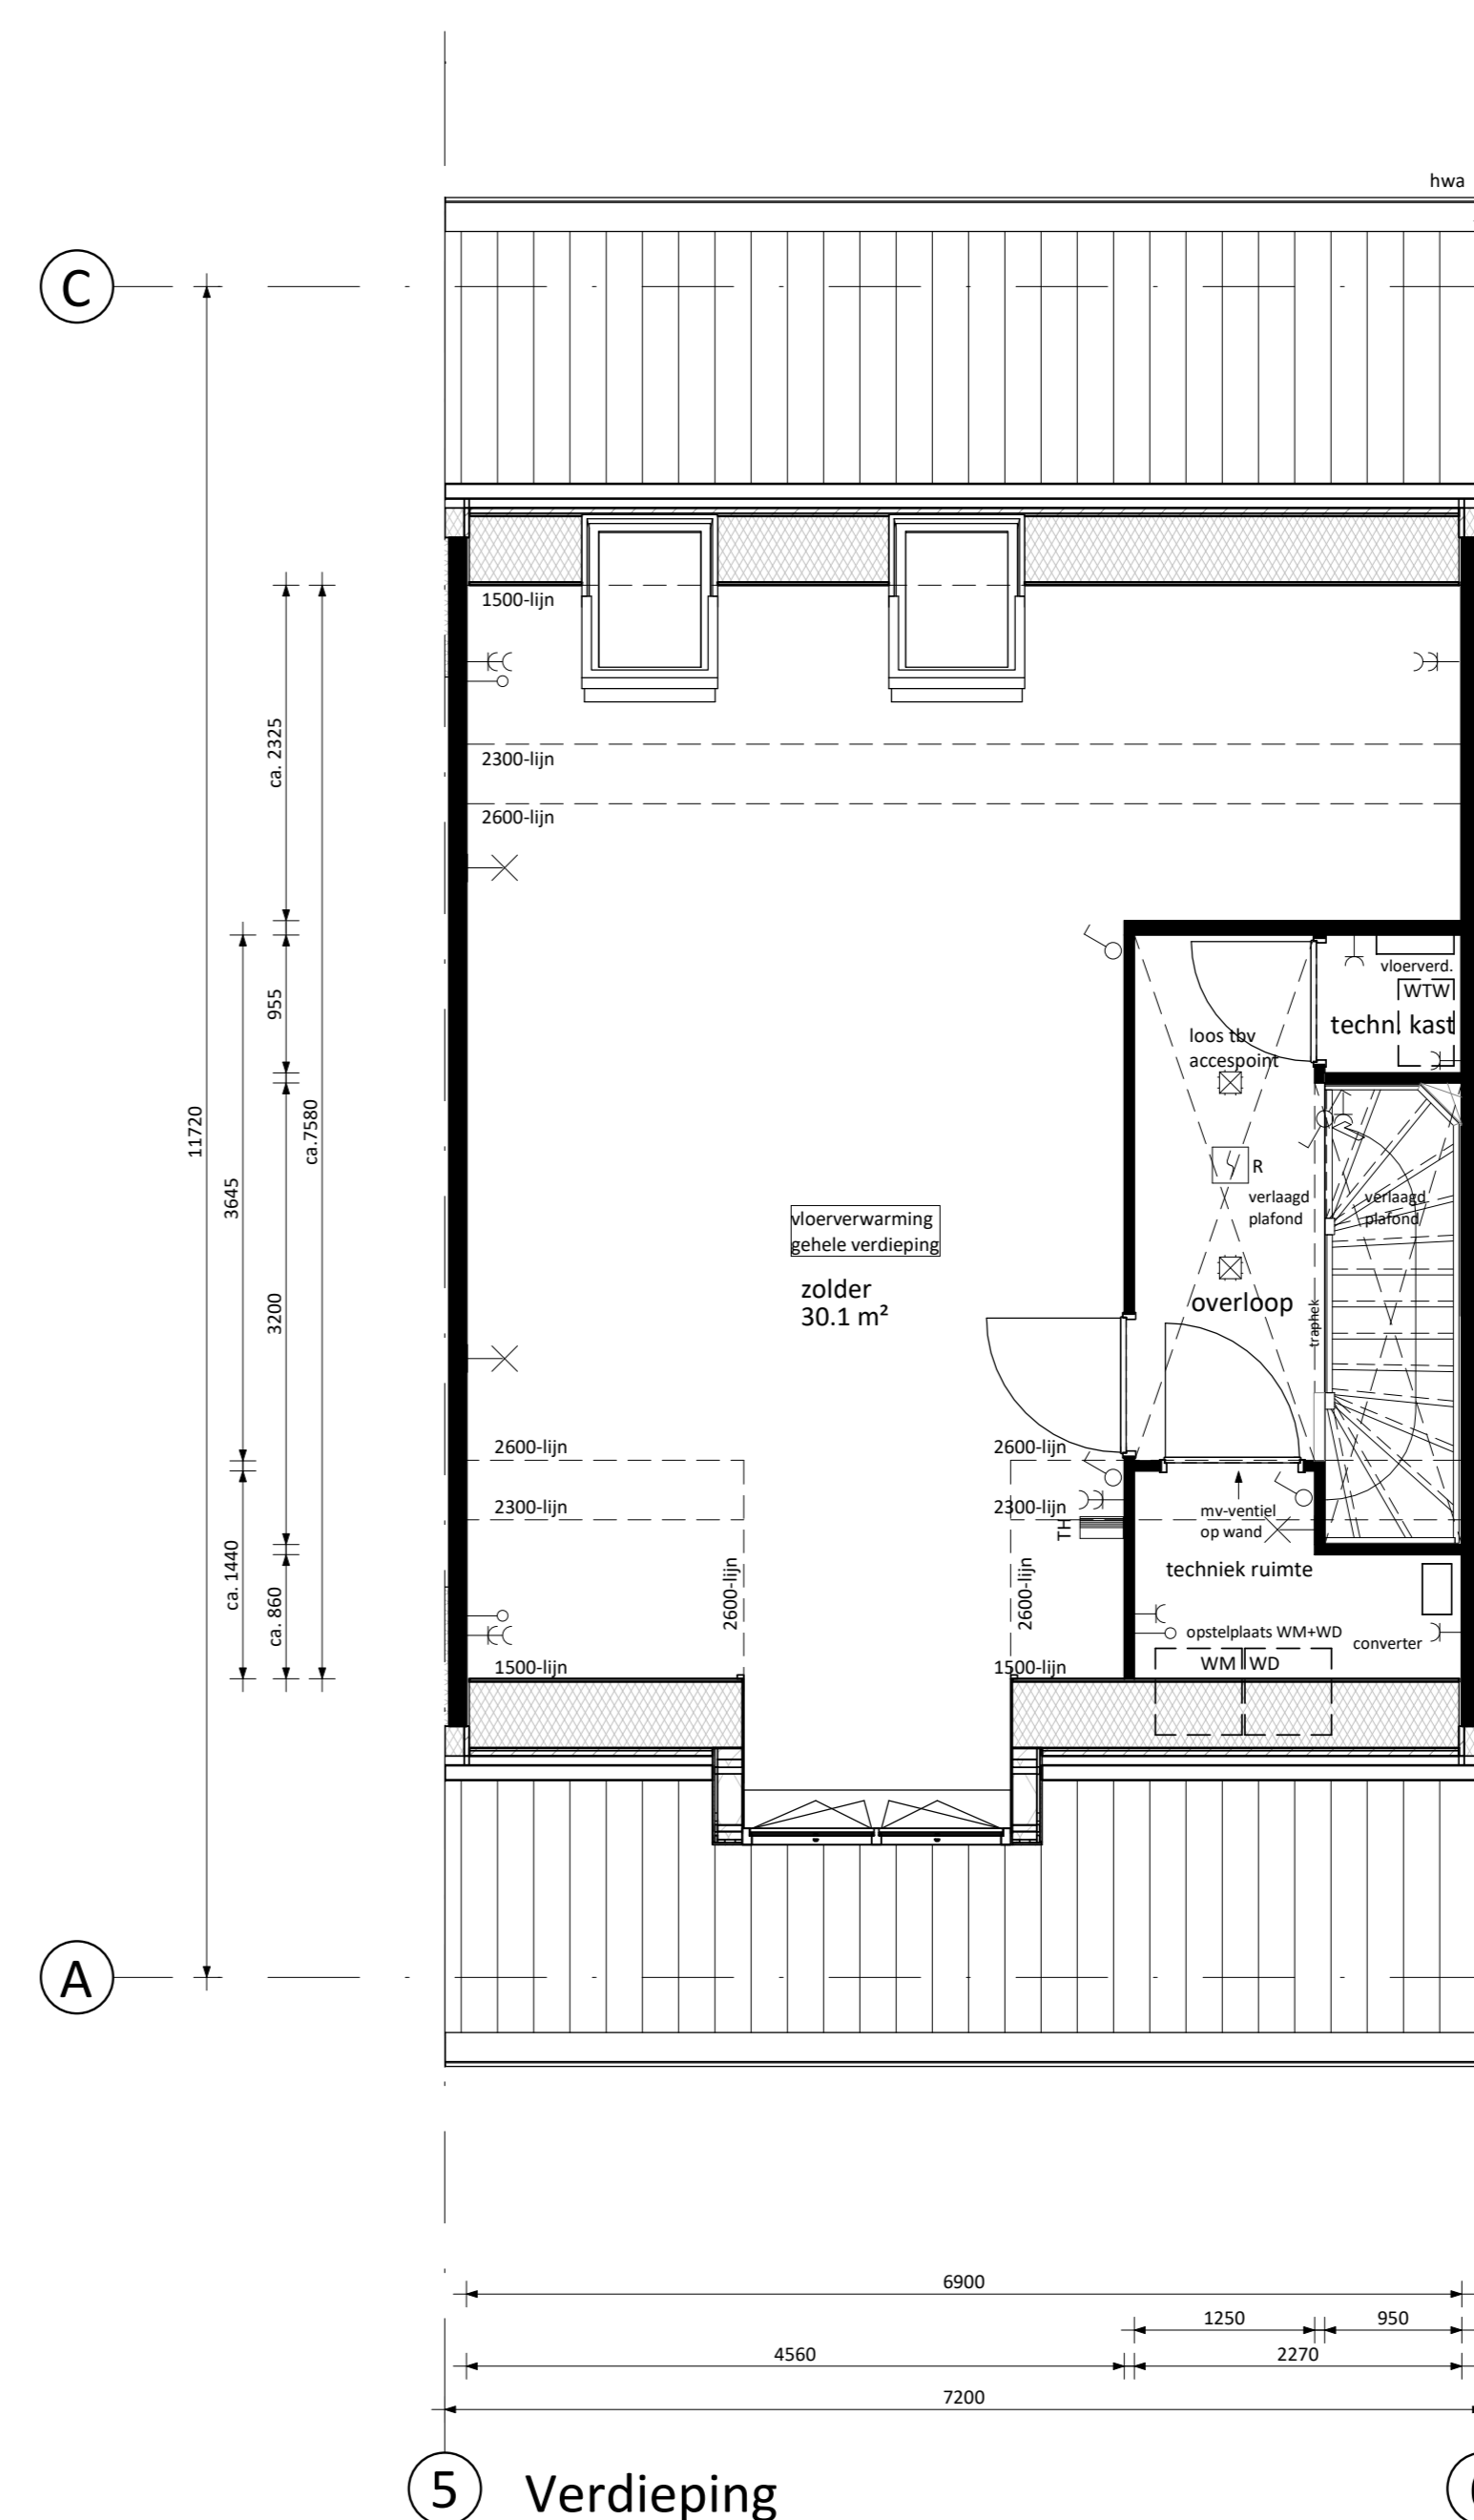

5 Begane grond

- Dubbele openslaande deuren naar tuin achtergevel i.p.v. enkele deur
- Slaapkamer en badkamer op begane grond (inclusief verplaatsen lichtpunt 'K'. De slaapkamers, badkamer en toilet op de zolderverdieping komen dan te vervallen)

De getoonde plattegrond is van bouwnummer 105. De optie geldt ook voor bouwnummers 102 t/m 104, 106 t/m 108.

5 Verdieping

- Dakkapel achter - 3-vlaks i.p.v. dakramen
- Dakkapel voor - 2-vlaks (standaard, niet mogelijk bij bouwnummer 107)

De getoonde plattegrond is van bouwnummer 105. De optie geldt ook voor bouwnummers 102 t/m 104, 106 t/m 108.

1 Verdieping

- Dakkapel achter - 2-vlaks i.p.v. dakramen
- Dakkapel voor - 2-vlaks (standaard, niet mogelijk bij bouwnummer 107)

De getoonde plattegrond is van bouwnummer 102. De optie geldt ook voor bouwnummers 103 t/m 108.

5 Verdieping

- Indeling zolder in geval van keuze slaapkamer en badkamer op begane grond. Dakramen achterzijde, dakkapel - 2-vlaks voorzien (bouwnummers 102 t/m 106 en 108) en tuitgevel (bouwnummer 107) blijven gehandhaafd