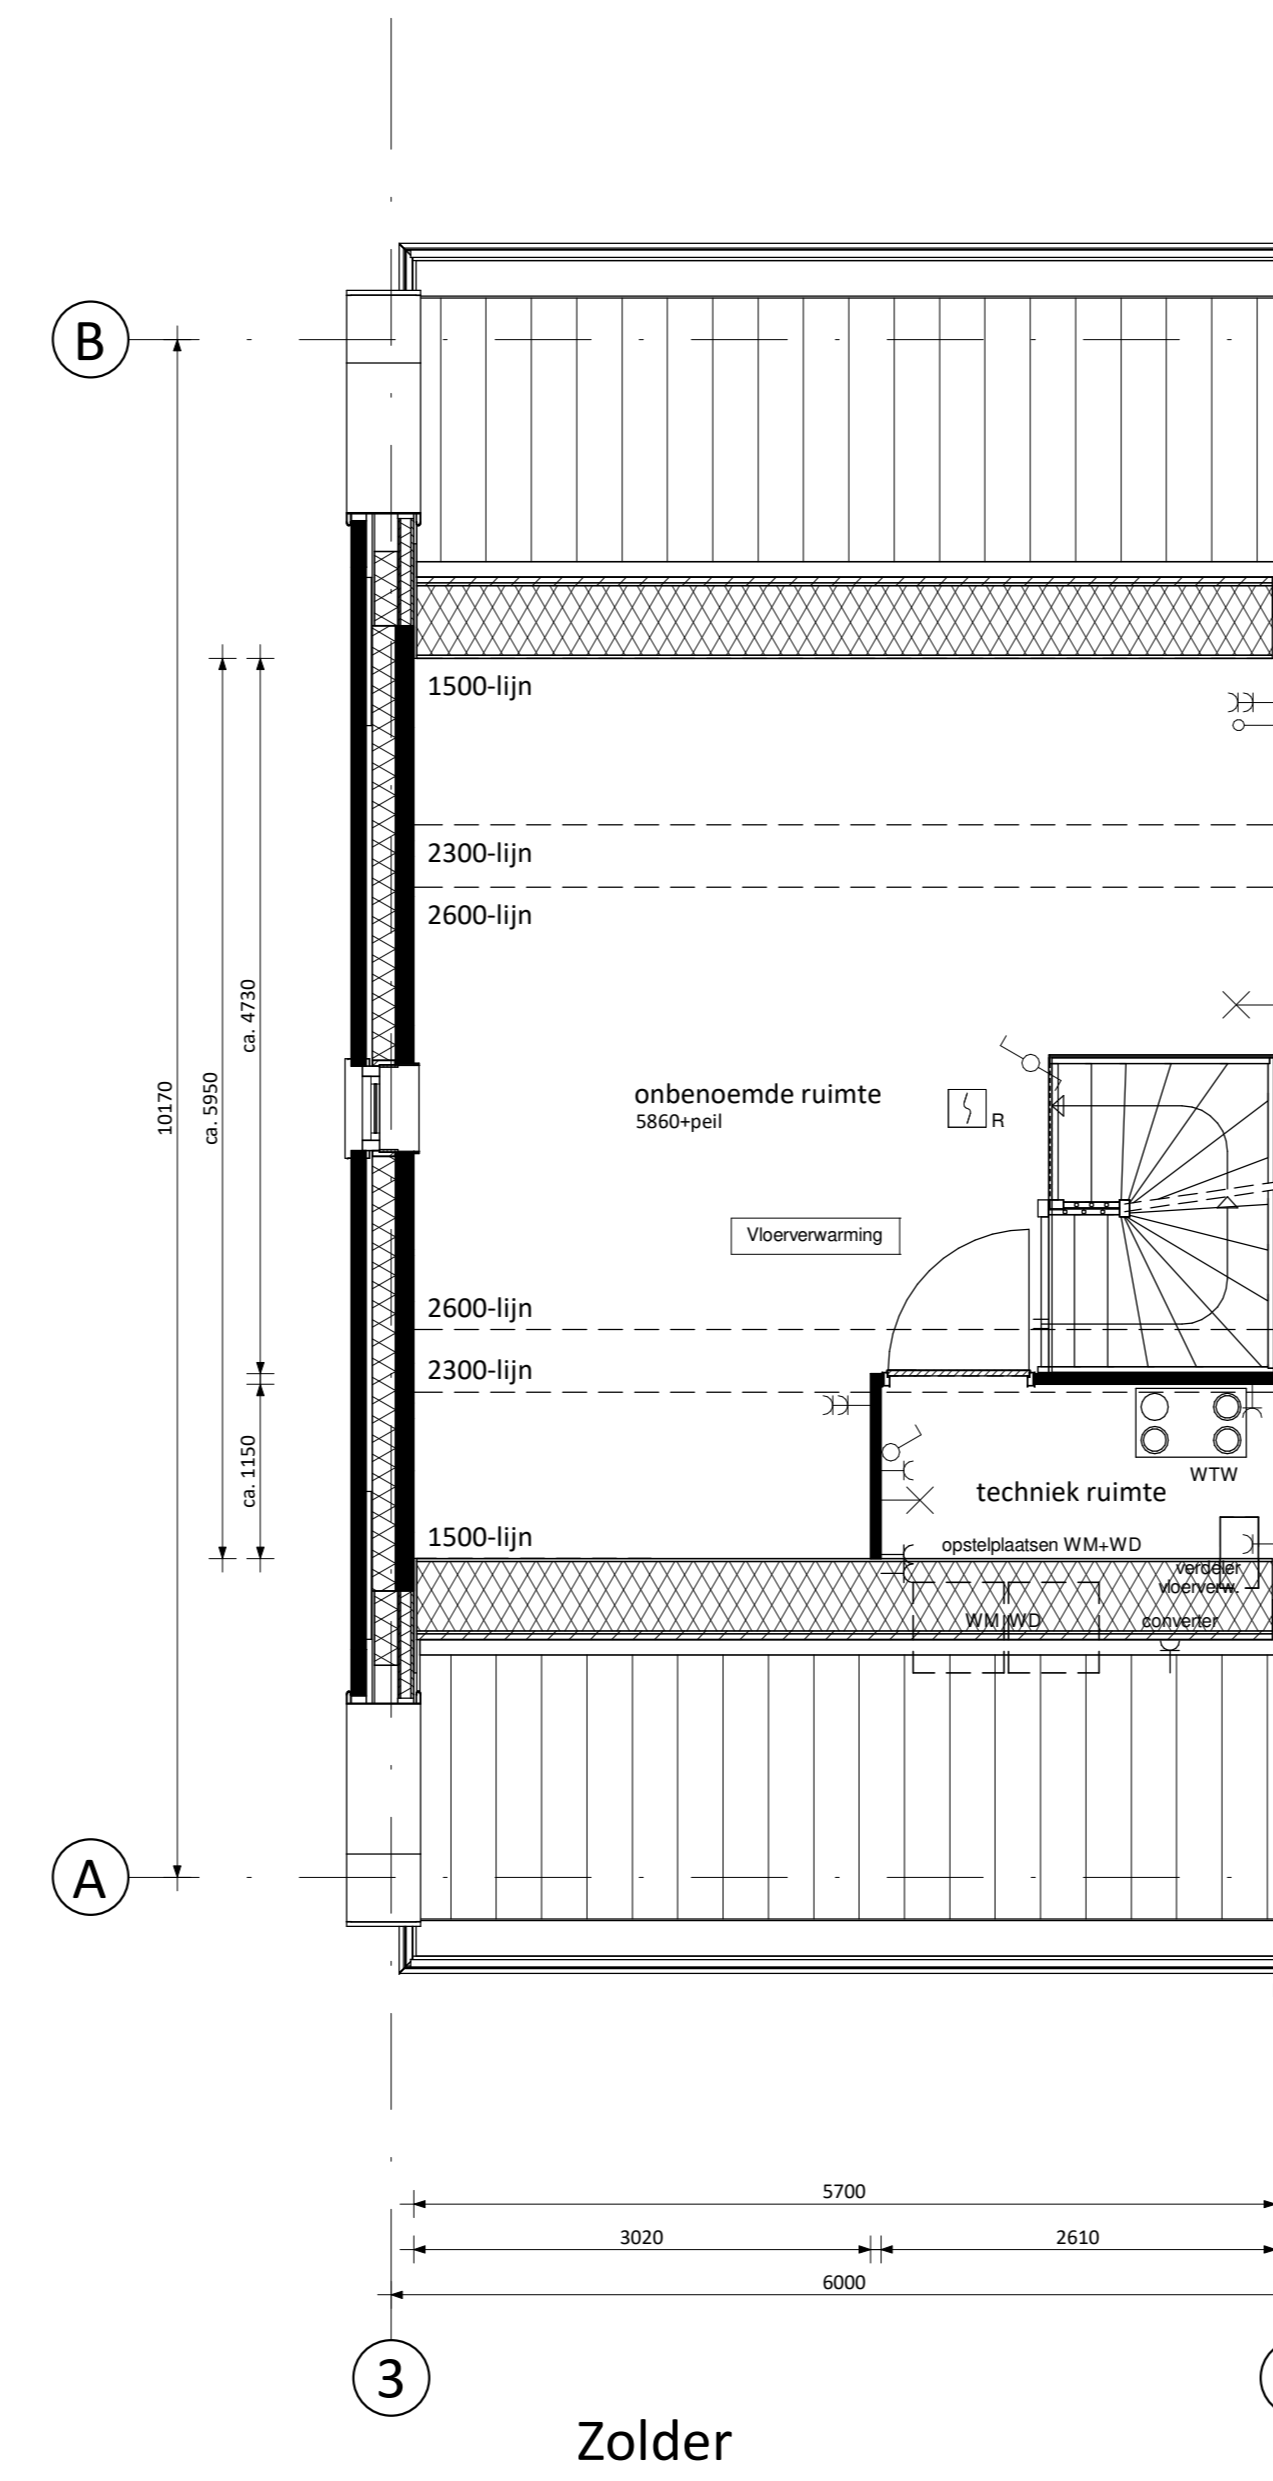

Zolder

RENOVOOI ALGEMEN	
	entree woningen
	meterkast, voorzien van underlayment meterkastbord inclusief zijwanden
	tegelwerk
	maarveld
	colorbel

RENOVOOI ELEKTRA			
	Centraal schakelaar (1050+Vt)		Groepkast
	Serieschakelaar (1050+Vt)		Loze busleiding (300+Vt)
	Wisselchakelaar (1050+Vt)		Bedrade busleiding (300+Vt)
	Gecombineerde enkelvoudige wandcontactdoos geïntegreerd met enkelvoudige schakelaar (1050+Vt)		Optische roomthermostaat
	Gecombineerde enkelvoudige wandcontactdoos geïntegreerd met wisselchakelaar (1050+Vt)		Thermostaat (1500+Vt)
	Eenkele geaarde wandcontactdoos (300+Vt)		Schakelaar
	Dubbele geaarde wandcontactdoos (300+Vt)		Bekrukker
	Dubbele geaarde wandcontactdoos voorzien van USB opstartpunt (300+Vt)		Atzulpunt / Inbaspunt
			Regeling ventilatie (1500+Vt)
			CO2 meter (1500+Vt)

CAP	Centraal Aardpunt	MACN	Magreton
CAI	Centrale Antenne Installatie	WTW	Mechanische Ventilatie (met warmteterugwinning)
KT	Kooktoestel	R	Roekmelder
KK	Koelkast	TEL	Telecom aansluiting
BOI	Boiler	TH	Thermostaat
WPU	Warme Pomp Unit	VW	Vaatswasser
CON	Orn vormer t.b.v. pv cellen	WM	Wasmachine
CO2	Sensor t.b.v. ventilatie	WD	Wastdroger

KLEUREN EN MATERIALEN

LET OP: Getekend zijn de PV-Panelen (12 stuks) voor bouwnummer 118