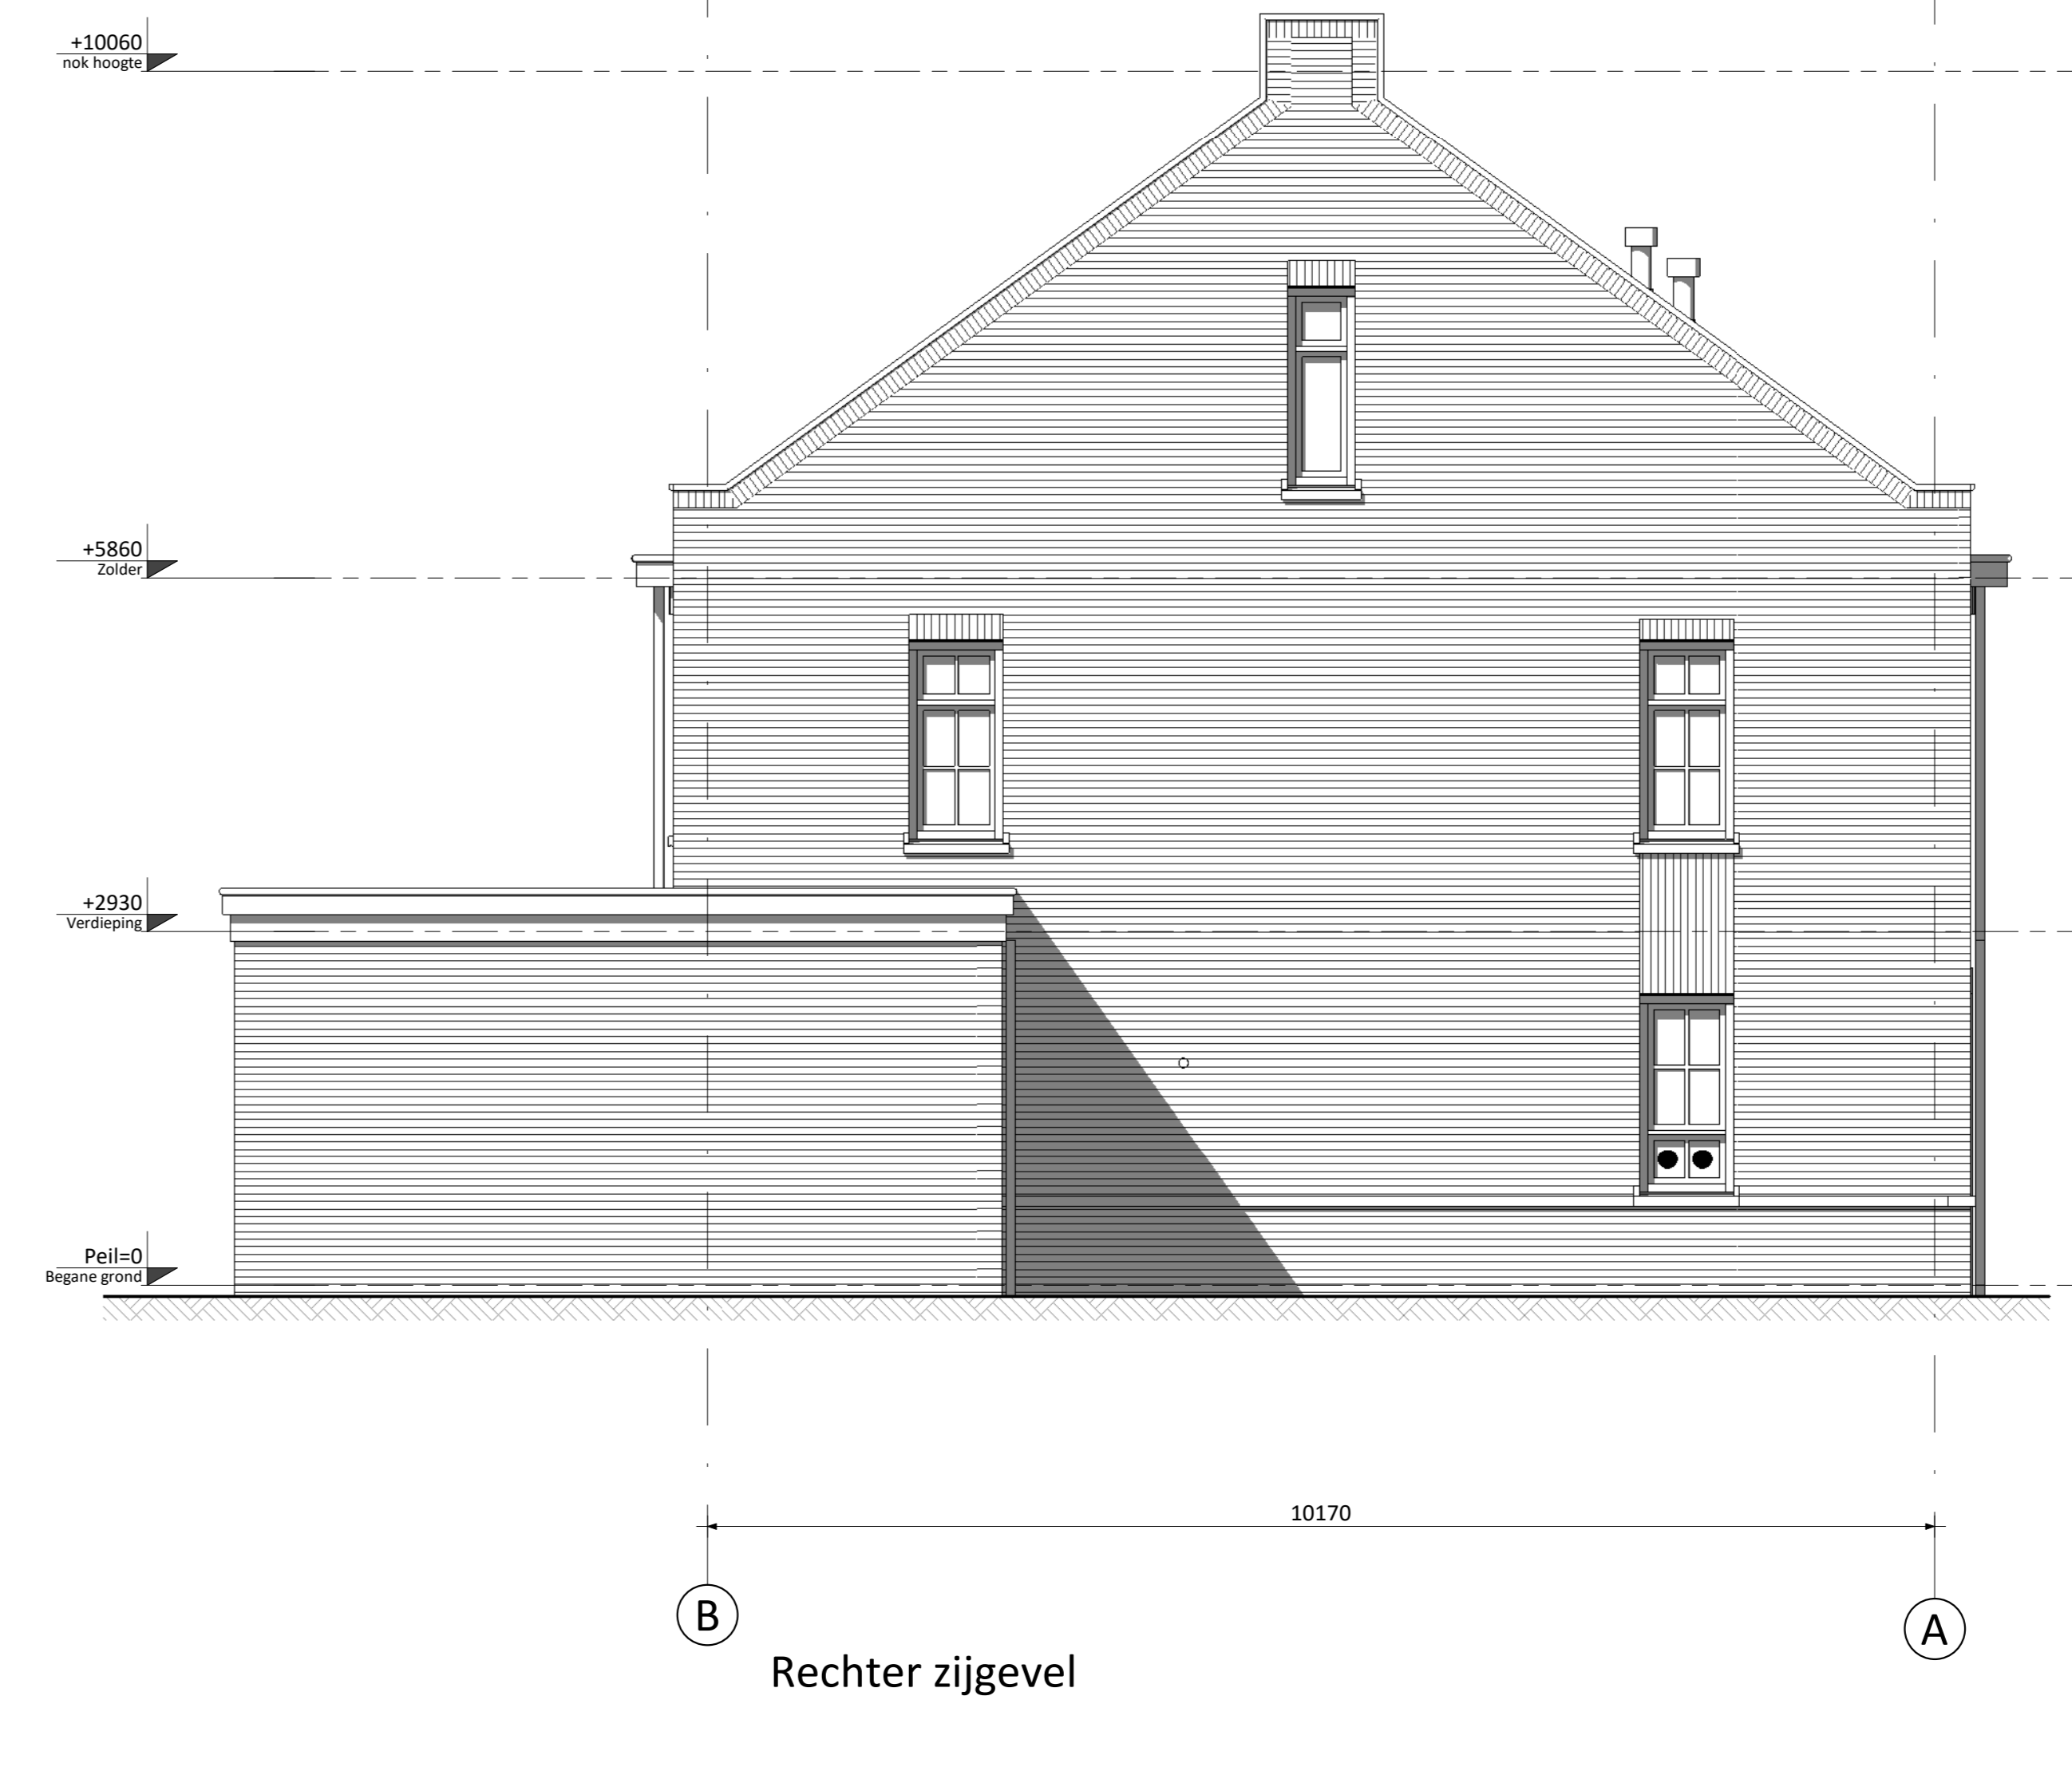

Rechter zijgevel