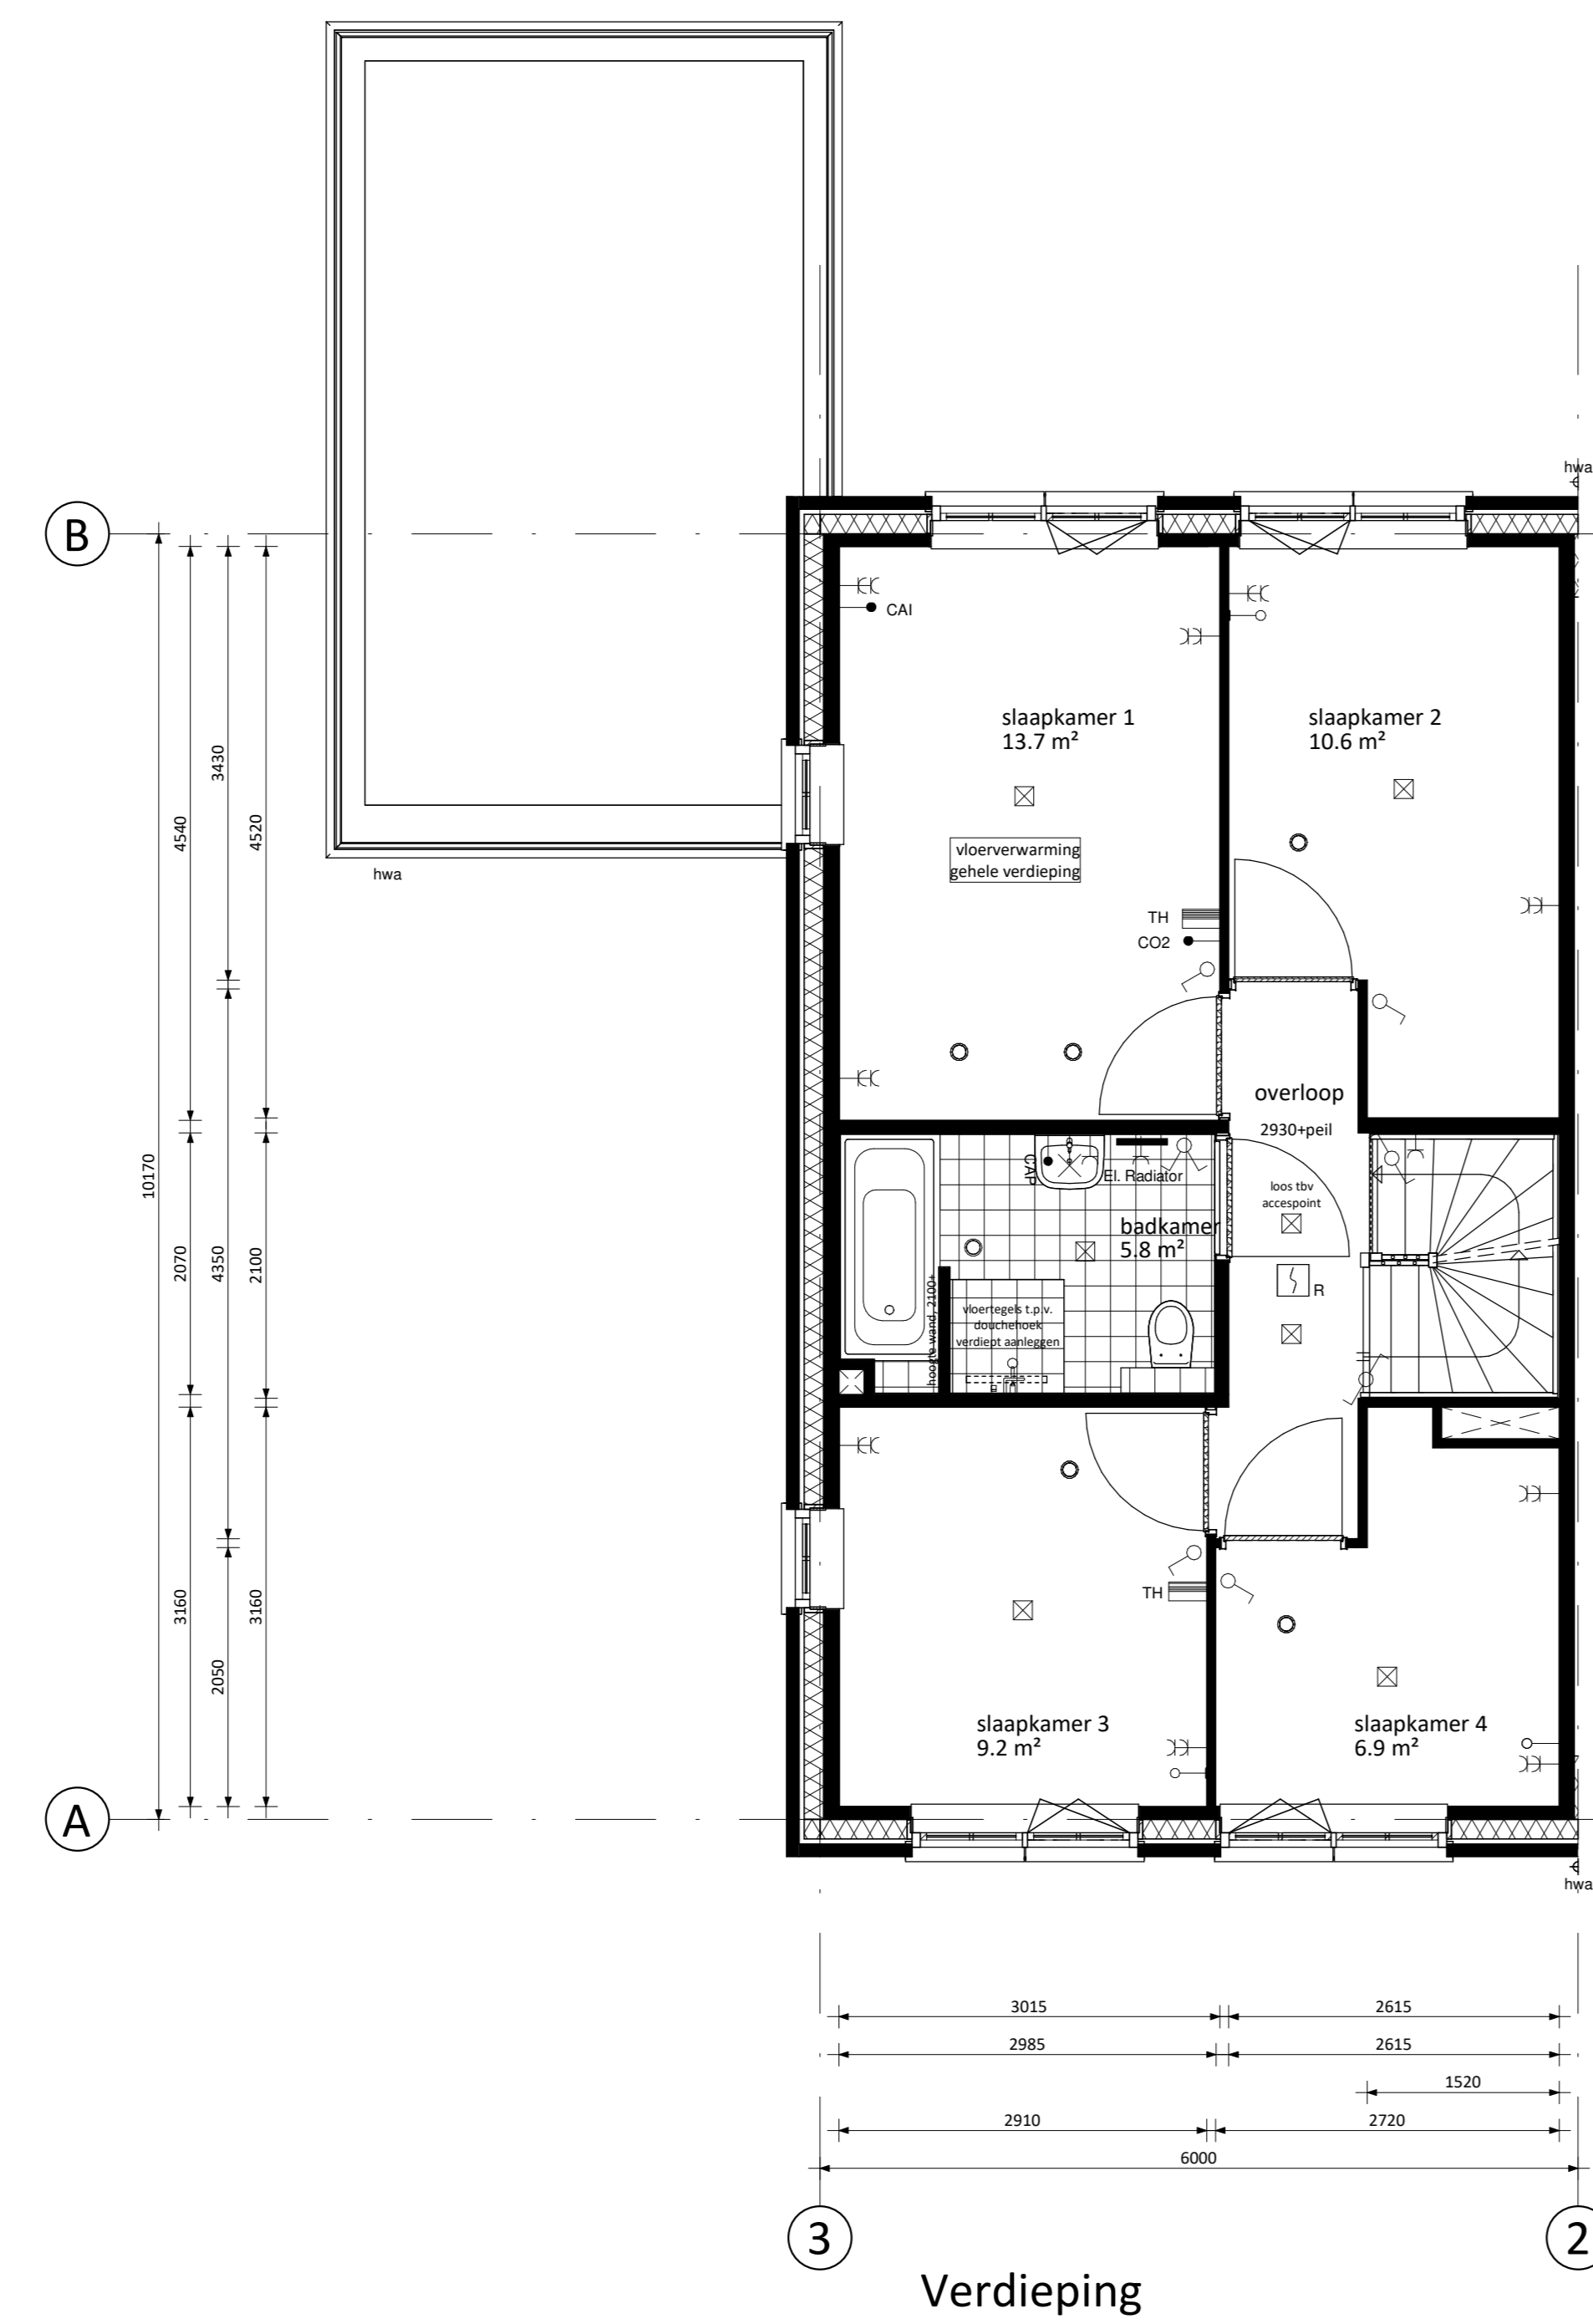

Verdieping