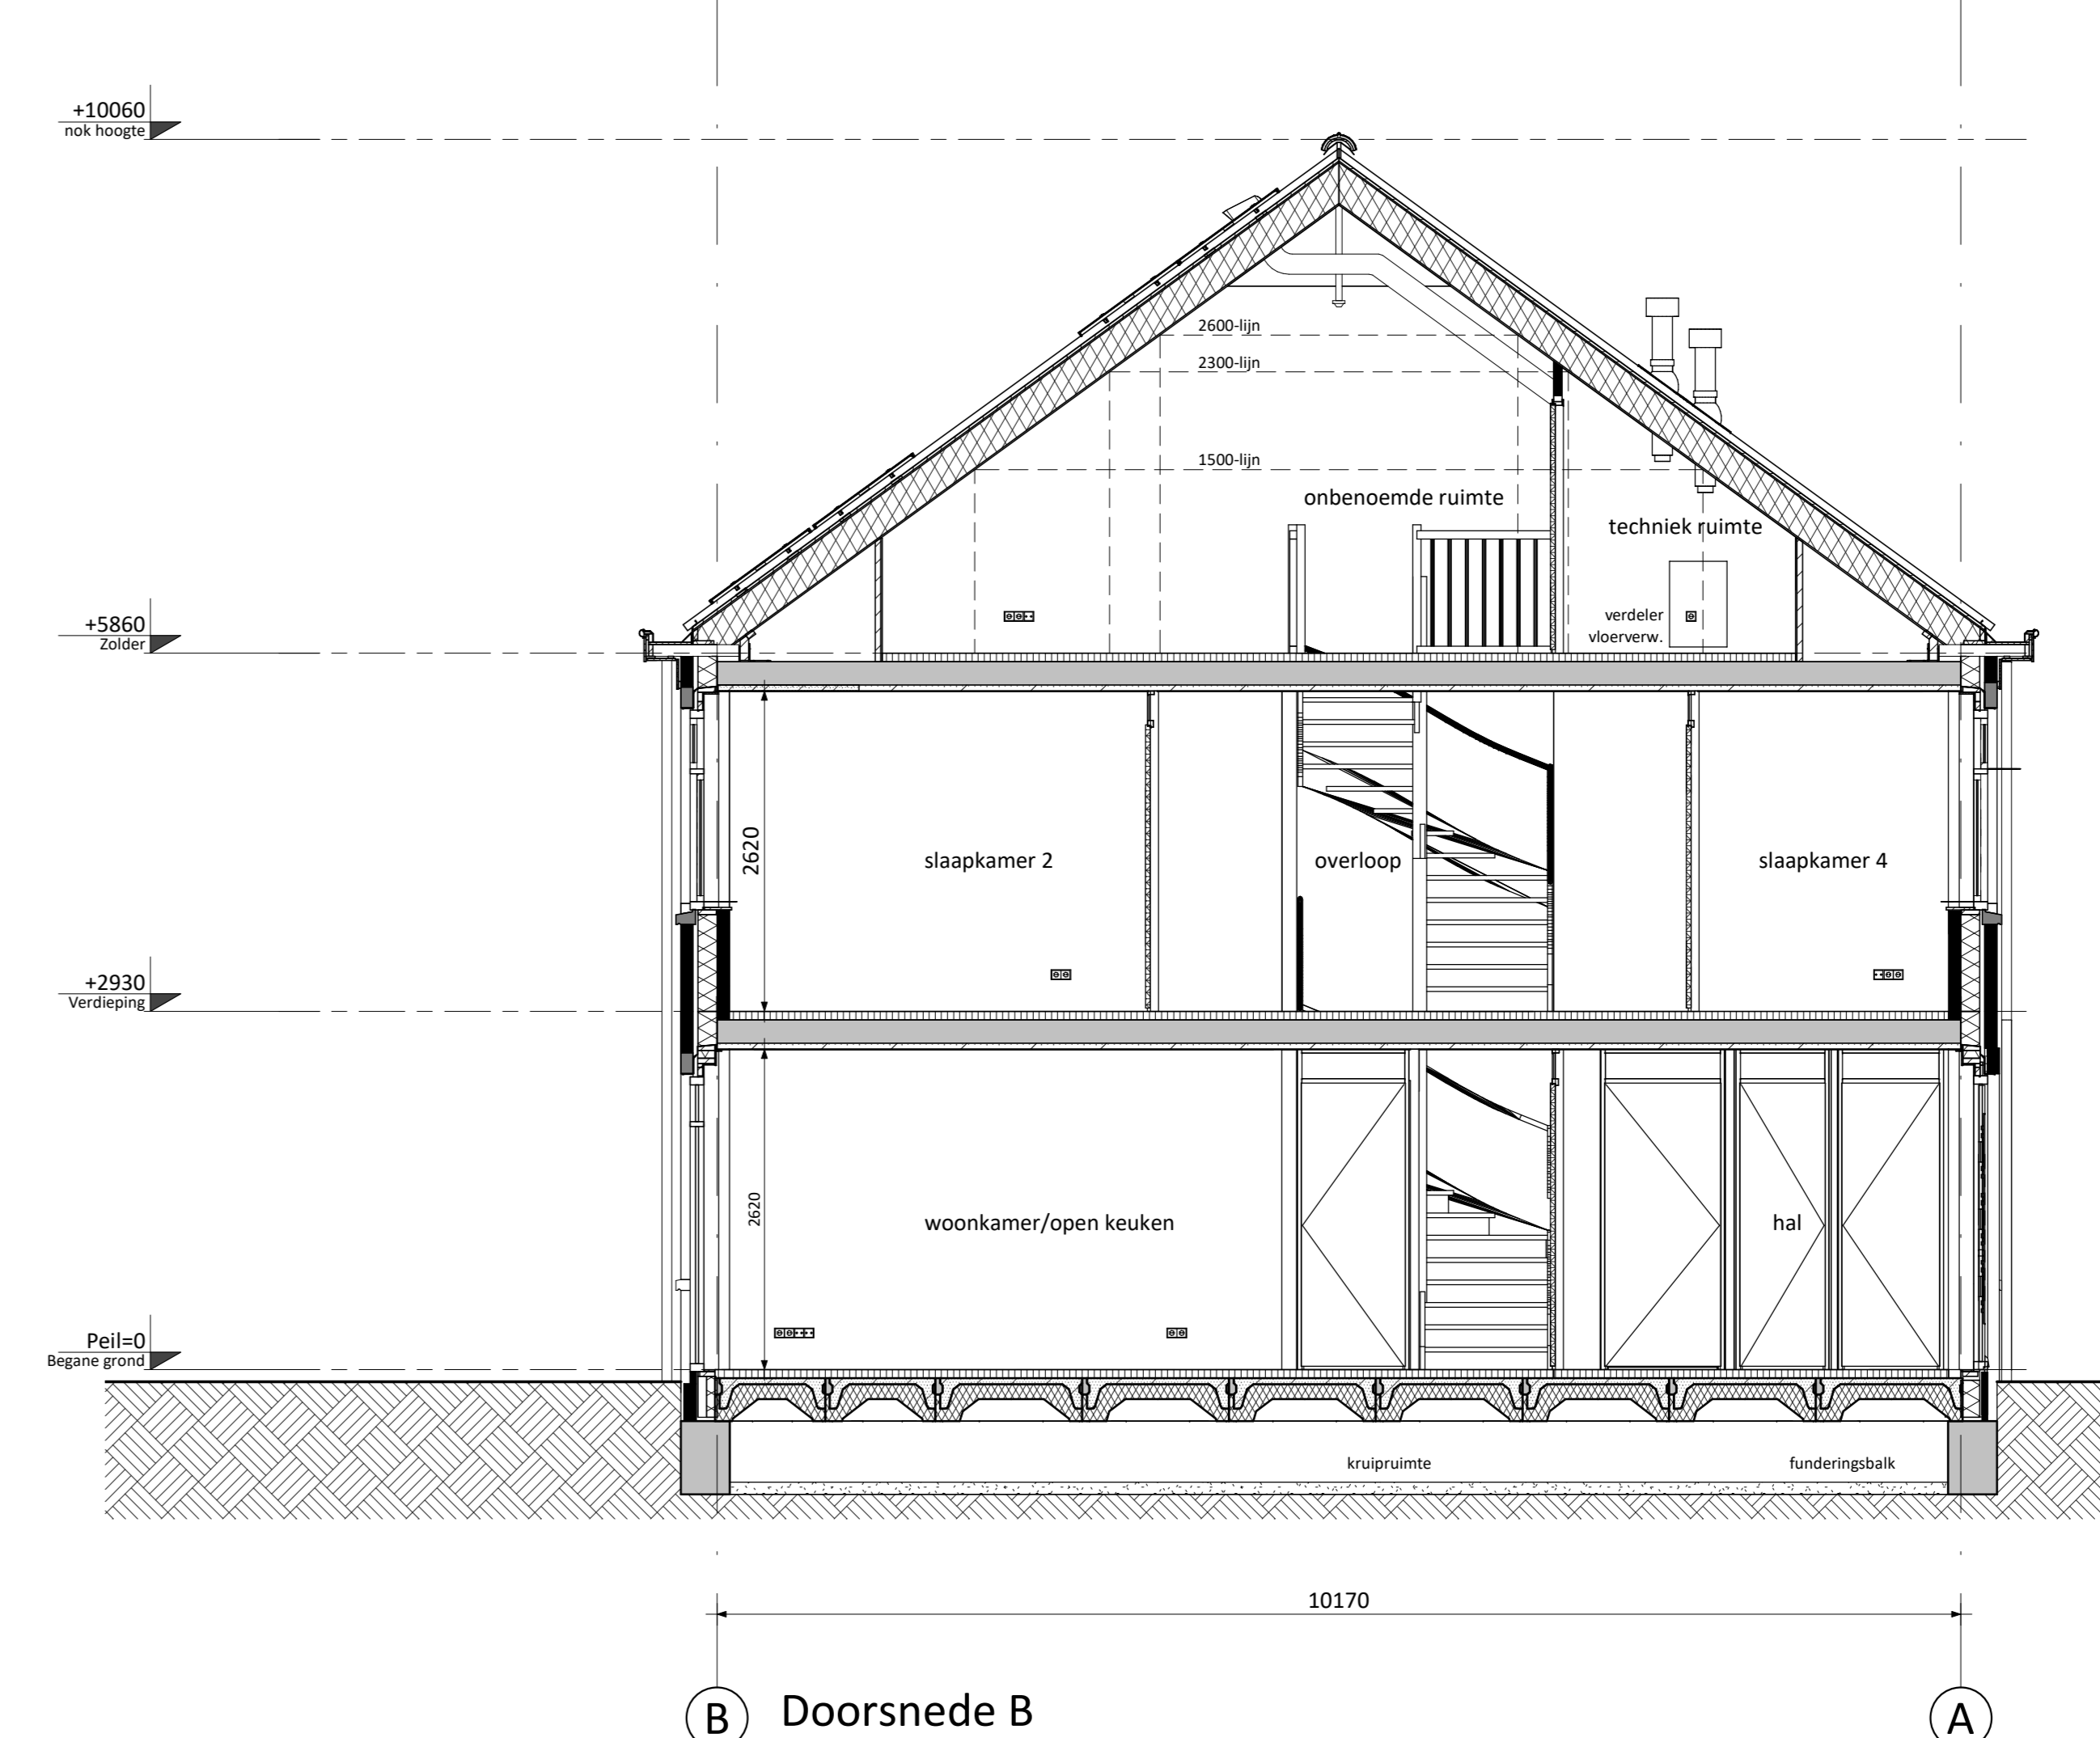

Doorsnede B

RENOVOOI ALGEMEN	
	entree woningen
	meterkast, voorzien van underlayment meterkastbord inclusief zijwanden
	tegelwerk
	maarveld
	colorbel

RENOVOOI ELEKTRA			
	Centraal schakelaar (1050+Vt)		Groepkast
	Serieschakelaar (1050+Vt)		Loze busleiding (300+Vt)
	Wisselchakelaar (1050+Vt)		Bedrade busleiding (300+Vt)
	Gecombineerde enkelvoudige wandcontactdoos geïntegreerd met enkelvoudige schakelaar (1050+Vt)		Optische roomthermostaat
	Gecombineerde enkelvoudige wandcontactdoos geïntegreerd met wisselchakelaar (1050+Vt)		Thermostaat (1500+Vt)
	Eenkele geaarde wandcontactdoos (300+Vt)		Schakelaar
	Dubbele geaarde wandcontactdoos (300+Vt)		Bekrukker
	Dubbele geaarde wandcontactdoos voorzien van USB opstartpunt (300+Vt)		Atzulpunt / Inbaspunt
			Regeling ventilatie (1500+Vt)
			CO2 meter (1500+Vt)

CAP	Centraal Aardpunt	MACN	Magreton
CAI	Centrale Antenne Installatie	WTW	Mechanische Ventilatie (met warmteterugwinning)
KT	Kooktoestel	R	Roekmelder
KK	Koelkast	TEL	Telecom aansluiting
BOI	Boiler	TH	Thermostaat
WPU	Warme Pomp Unit	VW	Vaatswasser
CON	Orn vormer t.b.v. pv cellen	WM	Wasmachine
CO2	Sensor t.b.v. ventilatie	WD	Wastdroger

KLEUREN EN MATERIALEN

LET OP: Getekend zijn de PV-Panelen (12 stuks) voor bouwnummer 118