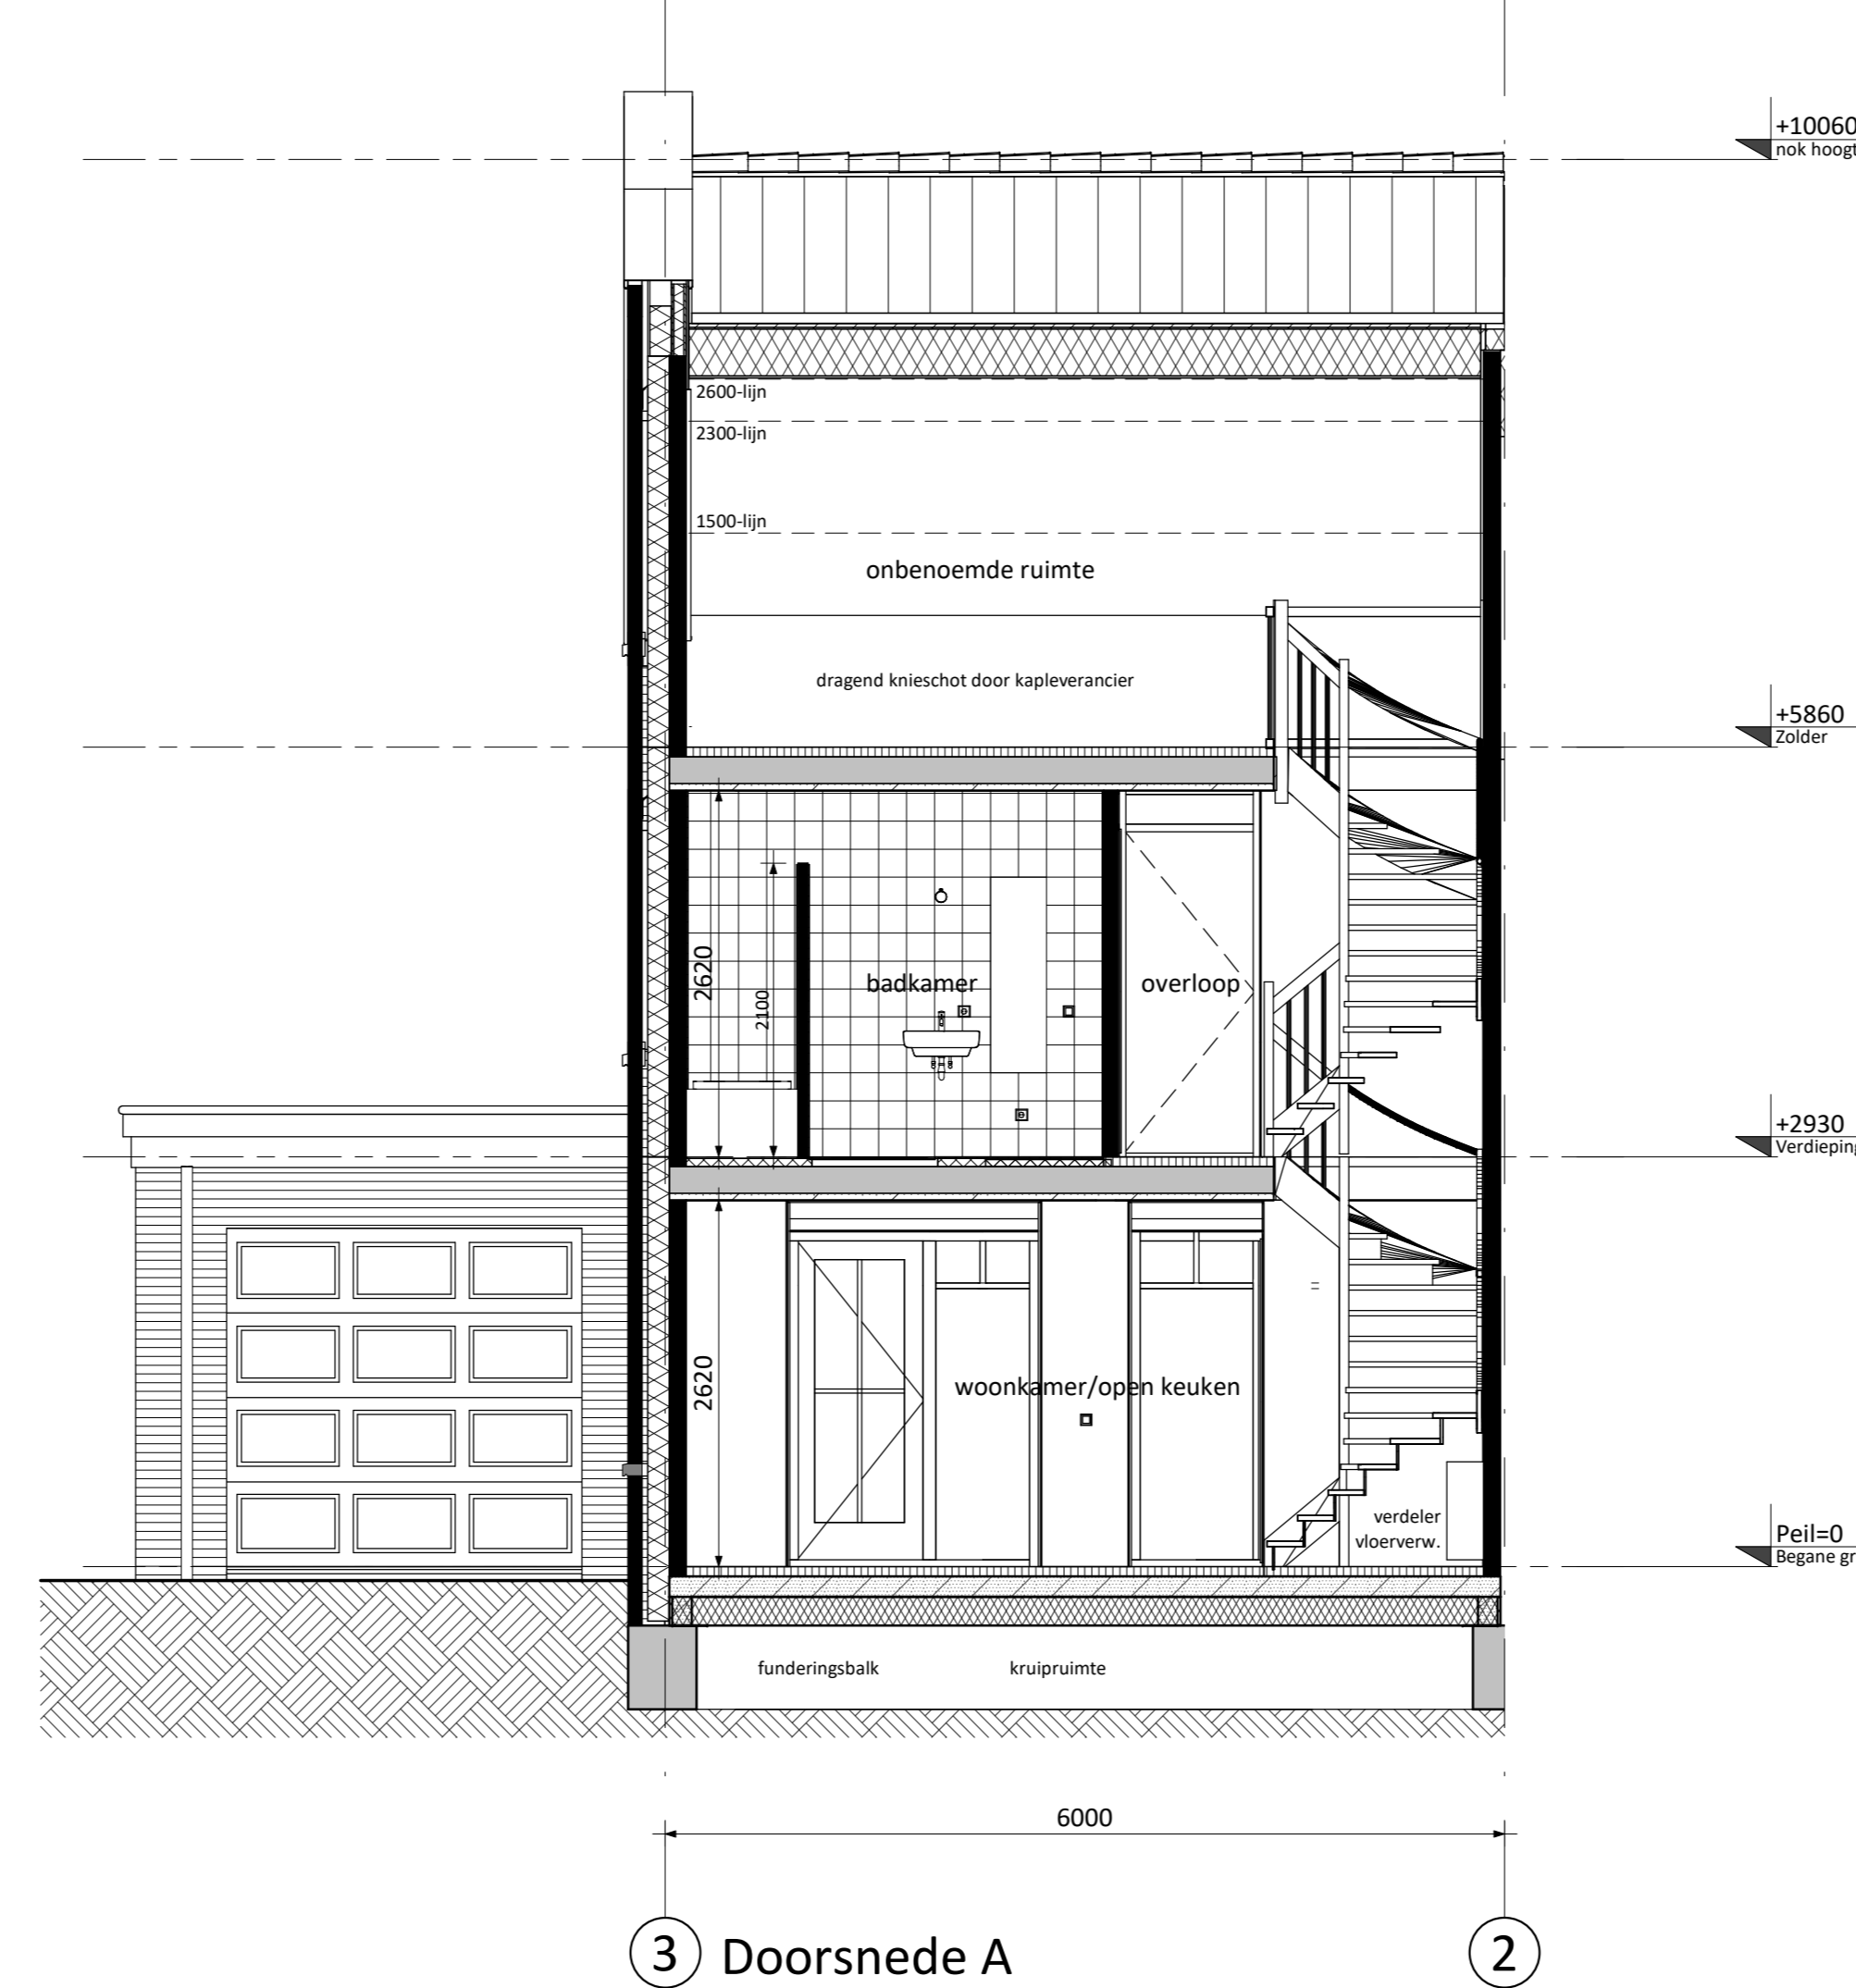

Doorsnede A