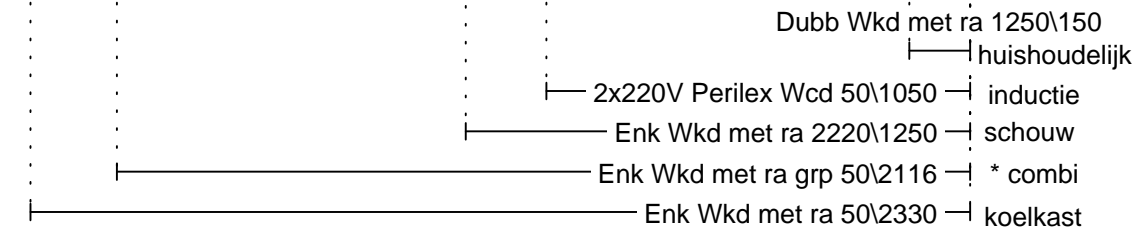

De Akkerranden Fase 4
Woningtype Zonnebloem
Woningen met bouwnummers 104, 106 en 108.

**De Akkerranden Fase 4
Woningtype Zonnebloem
Woningen met bouwnummers 104, 106 en 108.**

** De groep voor de
combi is alleen
standaard aanwezig bij de
basis stelpostaanbieding
"(standaard = een loze
leiding)".*

**De Akkerranden Fase 4
Woningtype Zonnebloem
Woningen met bouwnummers 104, 106 en 108.**

** De groep en
waternaansluiting voor de
vaatwasser zijn alleen
standaard aanwezig bij de
basis stelpostaanbieding
"(standaard = een loze
leiding en geen extra
waternaansluiting)".*

- Warmwaternaansluiting 650\1800 —————
- Afvoer 40mm 400\1850 —————
- Koudwaternaansluiting 650\1900 —————
- * vaatwasser — Waternaansl v.w.m. 400\2000 —————
- * vaatwasser — Enk Wcd met ra grp 650\2000 —————