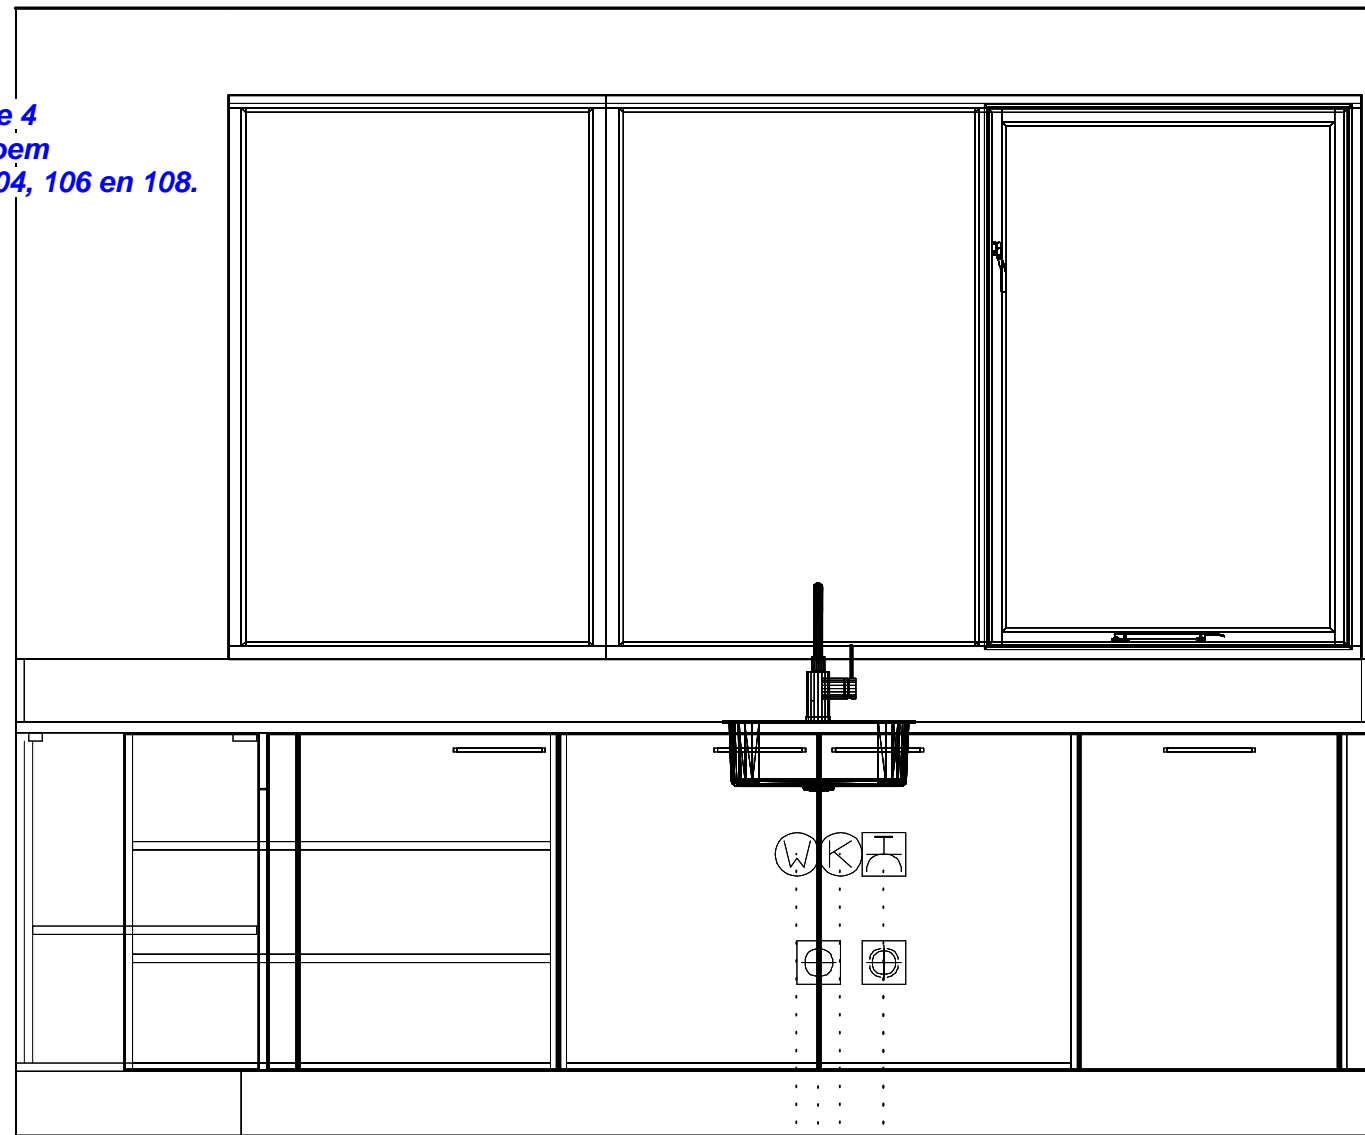

**De Akkerranden Fase 4
Woningtype Zonnebloem
Woningen met bouwnummers 104, 106 en 108.**

** De groep en
waternaansluiting voor de
vaatwasser zijn alleen
standaard aanwezig bij de
basis stelpostaanbieding
"(standaard = een loze
leiding en geen extra
waternaansluiting)".*

- Warmwaternaansluiting 650\1800 —————
- Afvoer 40mm 400\1850 —————
- Koudwaternaansluiting 650\1900 —————
- vaatwasser — Waternaansl v.w.m. 400\2000 —————
- vaatwasser — Enk Wcd met ra grp 650\2000 —————

Willem Beukelszstraat 4
3261 LV Oud Beijerland
telefoon: 0186-640 244
e-mail: info@imagekeukens.nl

Ontwerp: 18538kims

Aanzicht: Vooraanzicht 1
Schaal: Beeldvullend
Datum: 15/1/22
DEZE TEKENING IS NIET BINDEND