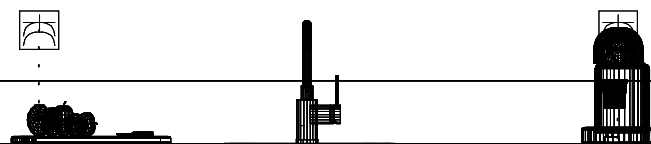

*De Akkerranden Fase 2  
Woningen met bouwnummers:  
52, 56 en 68.*

**De Akkerranden Fase 2**  
**Woningen met bouwnummers:**  
**52, 56 en 68.**

\* De extra groep voor de oven of combi is alleen standaard aanwezig bij de basis stelpostaanbieding "(standaard = een loze leiding)".

\* combi — Enk Wkd met ra grp 50\1770  
koel/vries — Enk Wkd met ra 50\2370

**De Akkerranden Fase 2  
Woningen met bouwnummers:  
52, 56 en 68.**

\* De extra groep en wateraansluiting voor de vaatwasser zijn alleen standaard aanwezig bij de basis stelpostaanbieding "(standaard = een loze leiding en geen extra wateraansluiting)".