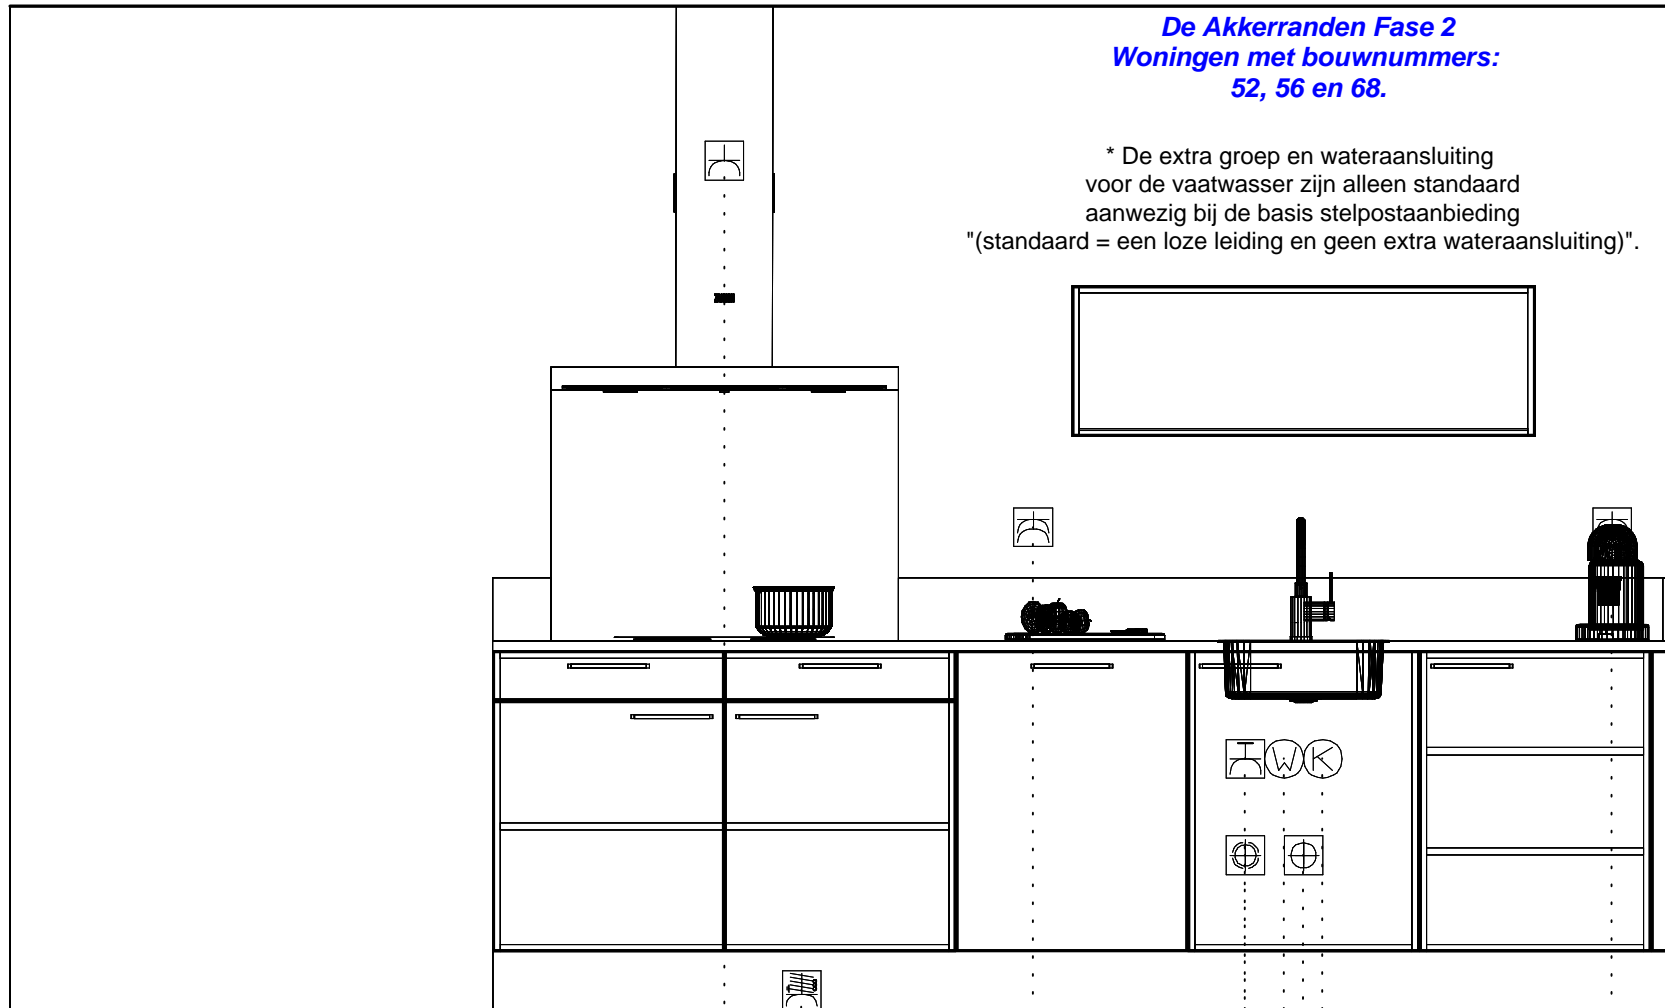

*De Akkerranden Fase 2  
Woningen met bouwnummers:  
52, 56 en 68.*

**De Akkerranden Fase 2**  
**Woningen met bouwnummers:**  
**52, 56 en 68.**

\* De extra groep voor de oven of combi is alleen standaard aanwezig bij de basis stelpostaanbieding "(standaard = een loze leiding)".

\* combi — Enk Wkd met ra grp 50\1770  
koel/vries — Enk Wkd met ra 50\2370

**De Akkerranden Fase 2  
Woningen met bouwnummers:  
52, 56 en 68.**

\* De extra groep en wateraansluiting voor de vaatwasser zijn alleen standaard aanwezig bij de basis stelpostaanbieding "(standaard = een loze leiding en geen extra wateraansluiting)".