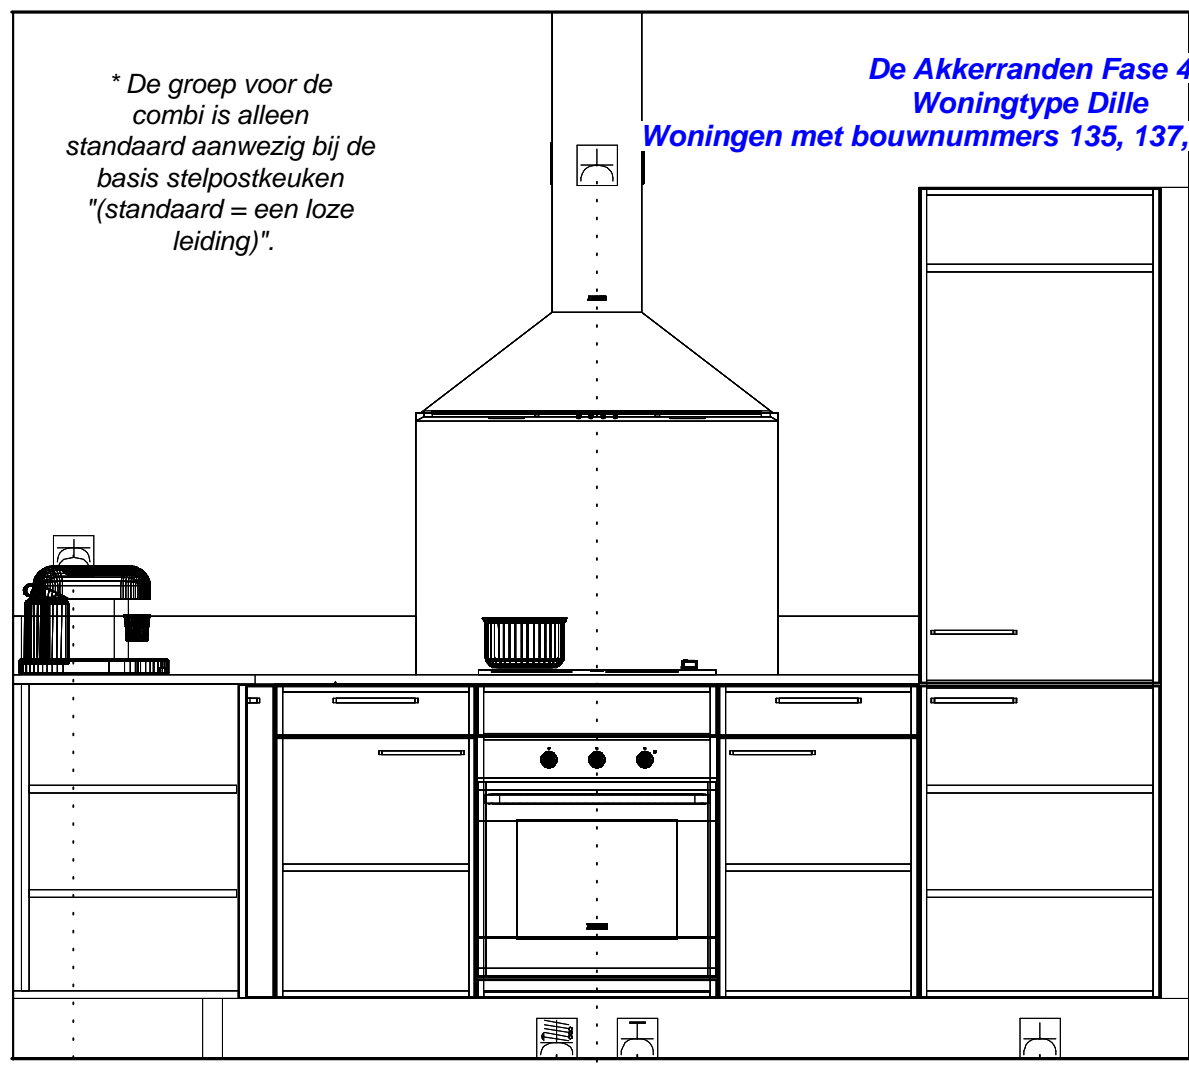

* De groep voor de combi is alleen standaard aanwezig bij de basis stelpostkeuken "(standaard = een loze leiding)".

**De Akkerranden Fase 4
Woningtype Dille
Woningen met bouwnummers 135, 137, 145, 147 en 149.**

- Dubb Wkd met ra 1250\150 huishoudelijk
- keramisch — 2x220V Perilex Wcd 50\1350
- schouw — Enk Wkd met ra 2220\1450
- combi — Enk Wkd met ra grp 50\1550
- koelkast — Enk Wkd met ra 50\2550

Willem Beukelszstraat 4
3261 LV Oud Beijerland
telefoon: 0186-640 244
e-mail: info@imagekeukens.nl

Ontwerp: 18535kims

Aanzicht: Vooraanzicht 2
Schaal: Beeldvullend
Datum: 15/1/22
DEZE TEKENING IS NIET BINDEND