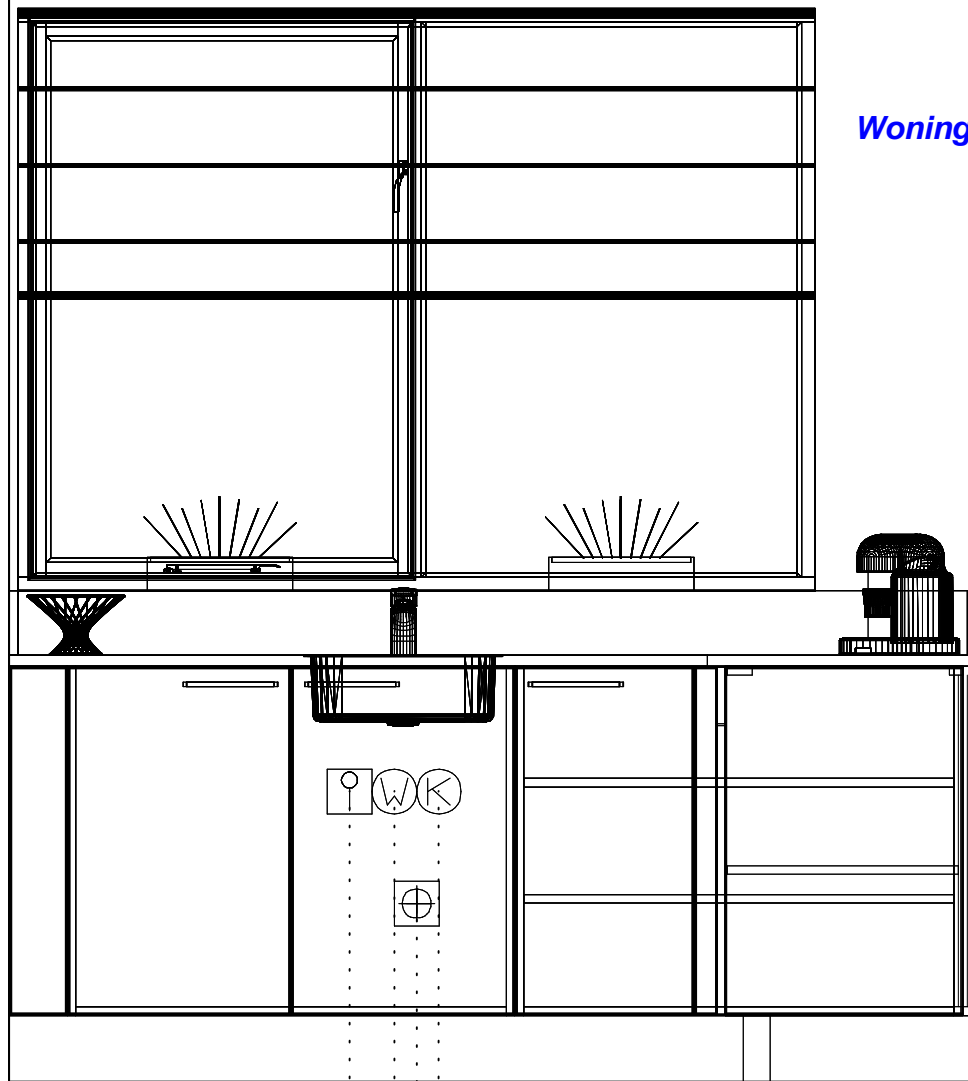

- Koudwateraansluiting 650\1200 —
- Afvoer 40mm 400\1250 —
- Warmwateraansluiting 650\1300 —
- Loze leiding vaatwasser 650\1400 —

* De groep voor de combi is alleen standaard aanwezig bij de basis stelpostkeuken "(standaard = een loze leiding)".