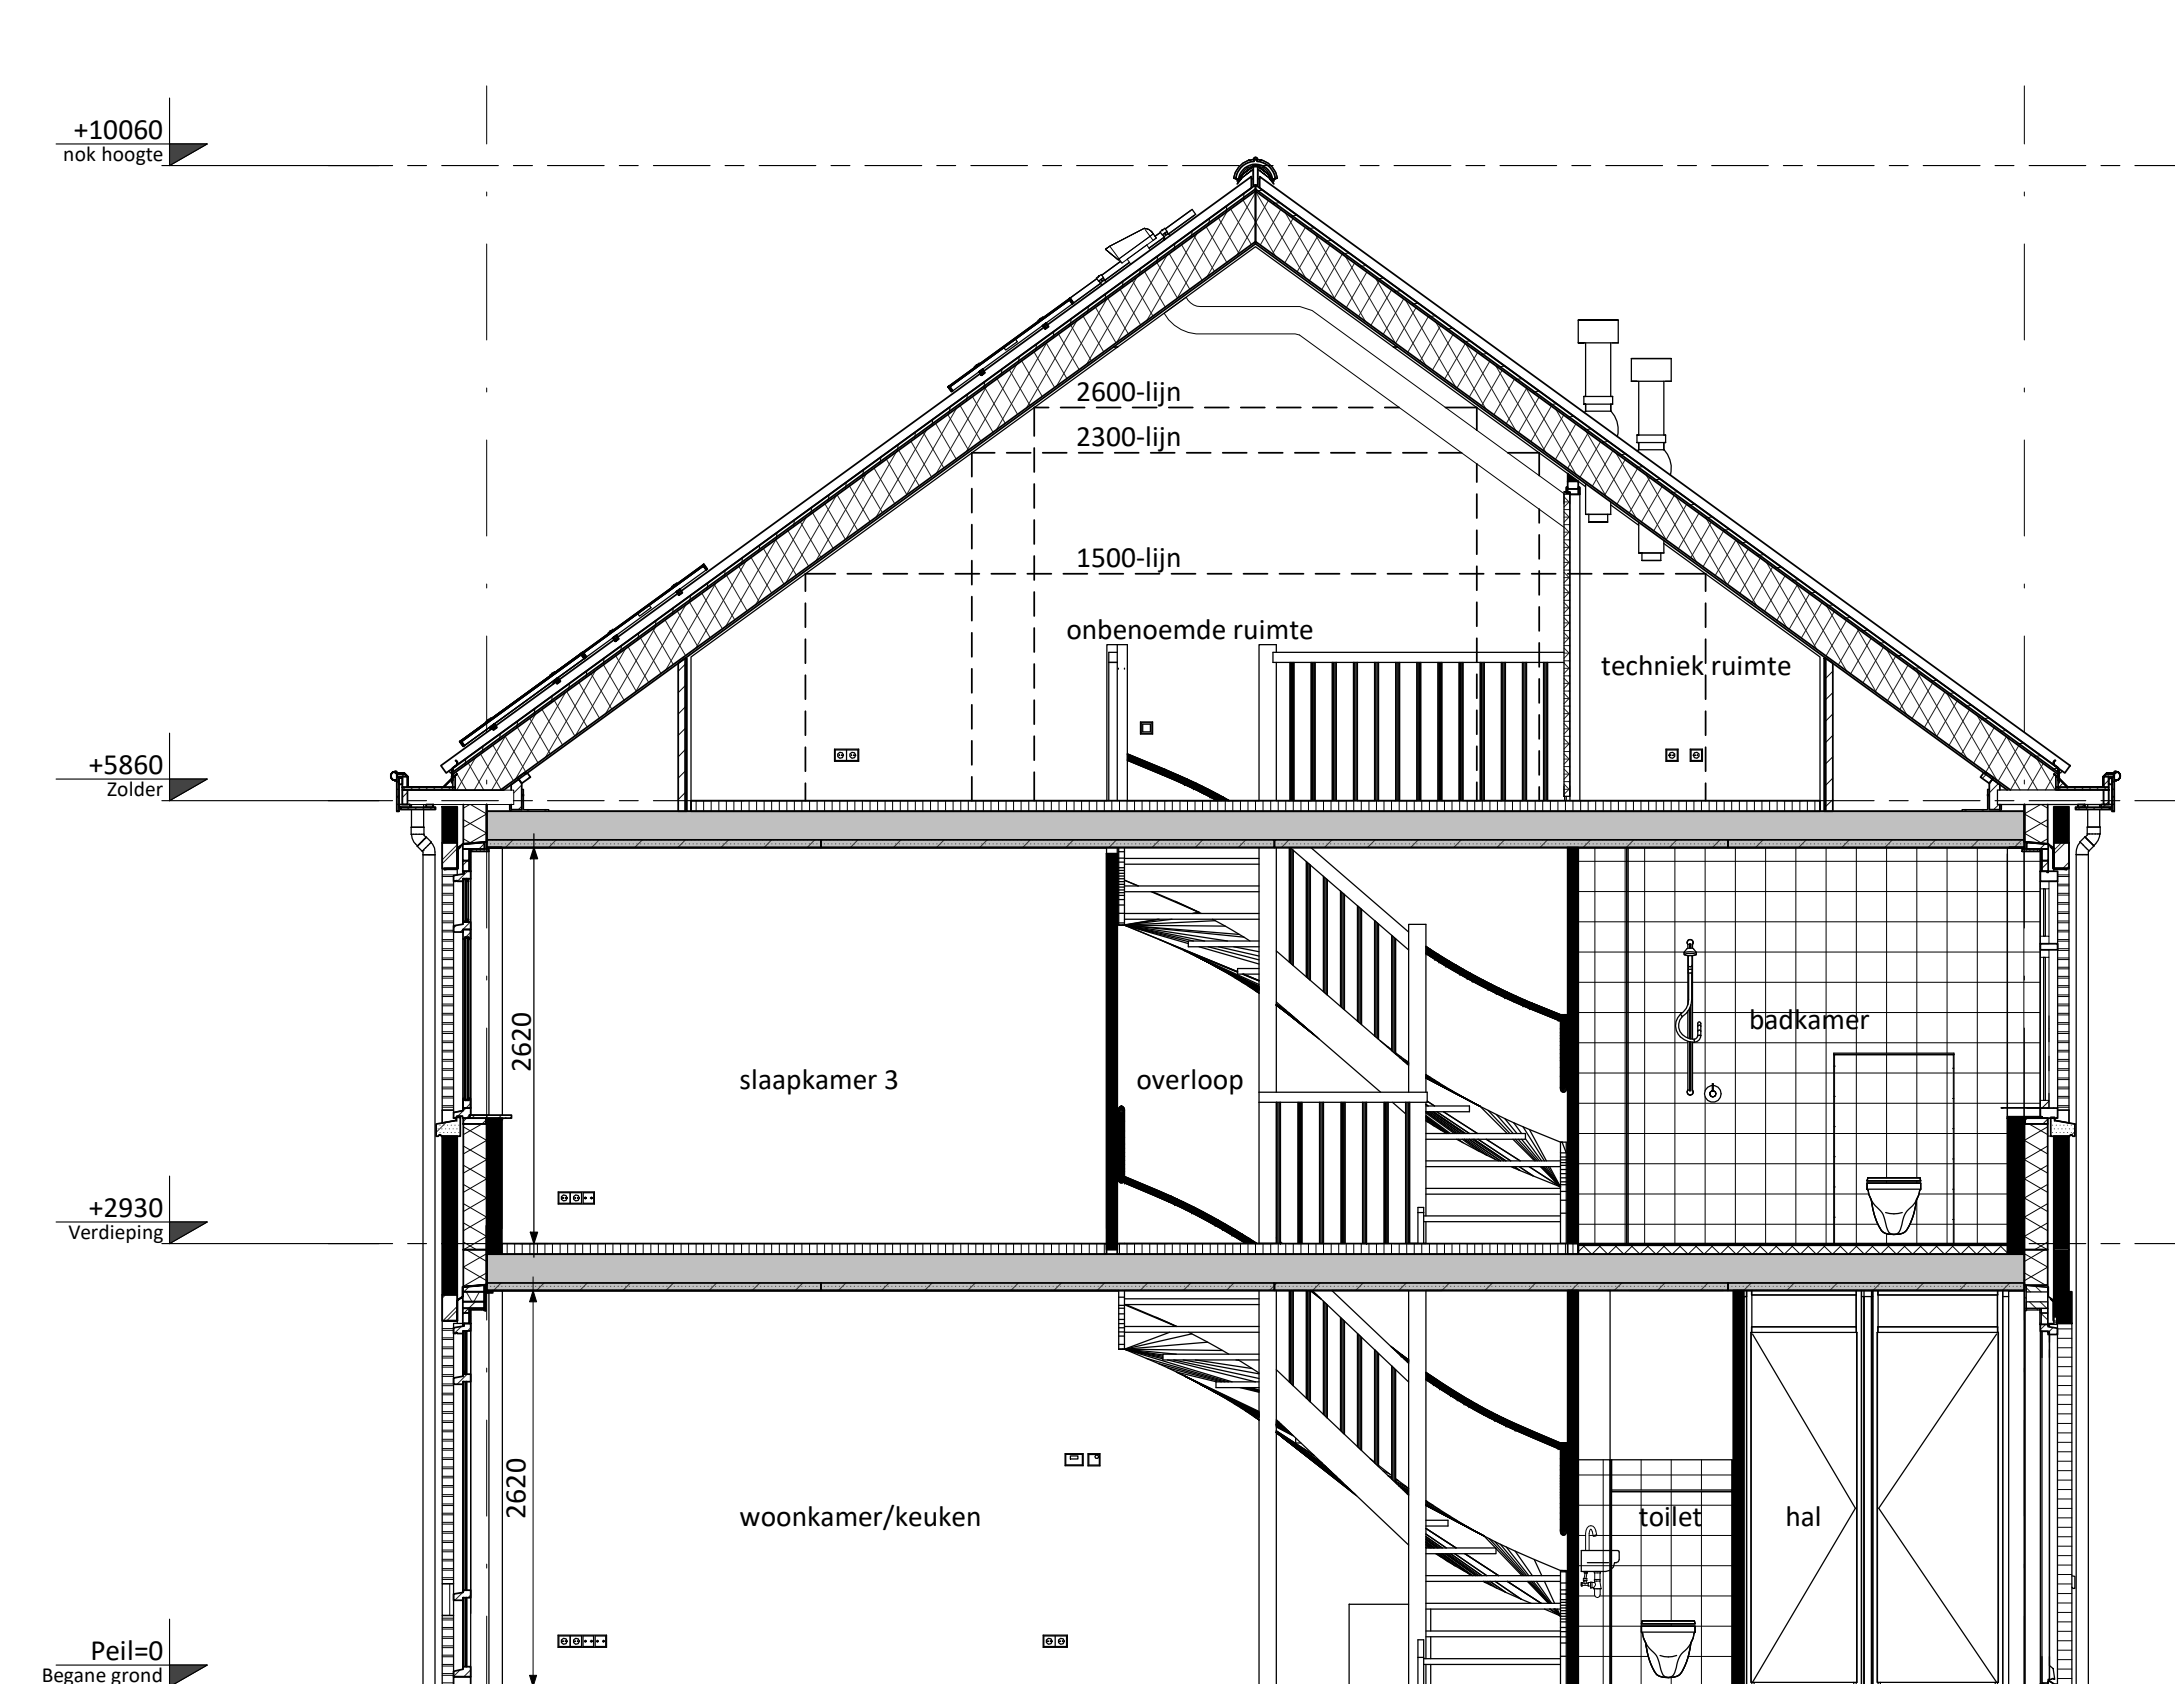

Begane grond

Verdieping

Zolder

contour bouwnummer 59

Voorgevel

Achtergevel

Doorsnede A60

Doorsnede B60

RENVOOI ALGEMEEN	
	entree woningen
	meterkast, voorzien van underlayment meterkastbord inclusief zijwangen
	tegelwerk
	maaiveld
	colorbel

PROJECT Akkerranden, Oudenhoorn
 FASE 2 - 31 grondgebonden woningen
 Verkooptekening, Bouwnummer 60
 PROJECTLEIDER ir. S. Oubek
 PROJECTBOUWER VORM 6D wonen BV
 PRESENTATIE ir. S. Oubek
 DATUM 22-01-2021
 SCHALE
 FORMAAT A4
 TITEL 4900
 VERBODEN 4900
 VERBODEN 4900
 VERBODEN 4900