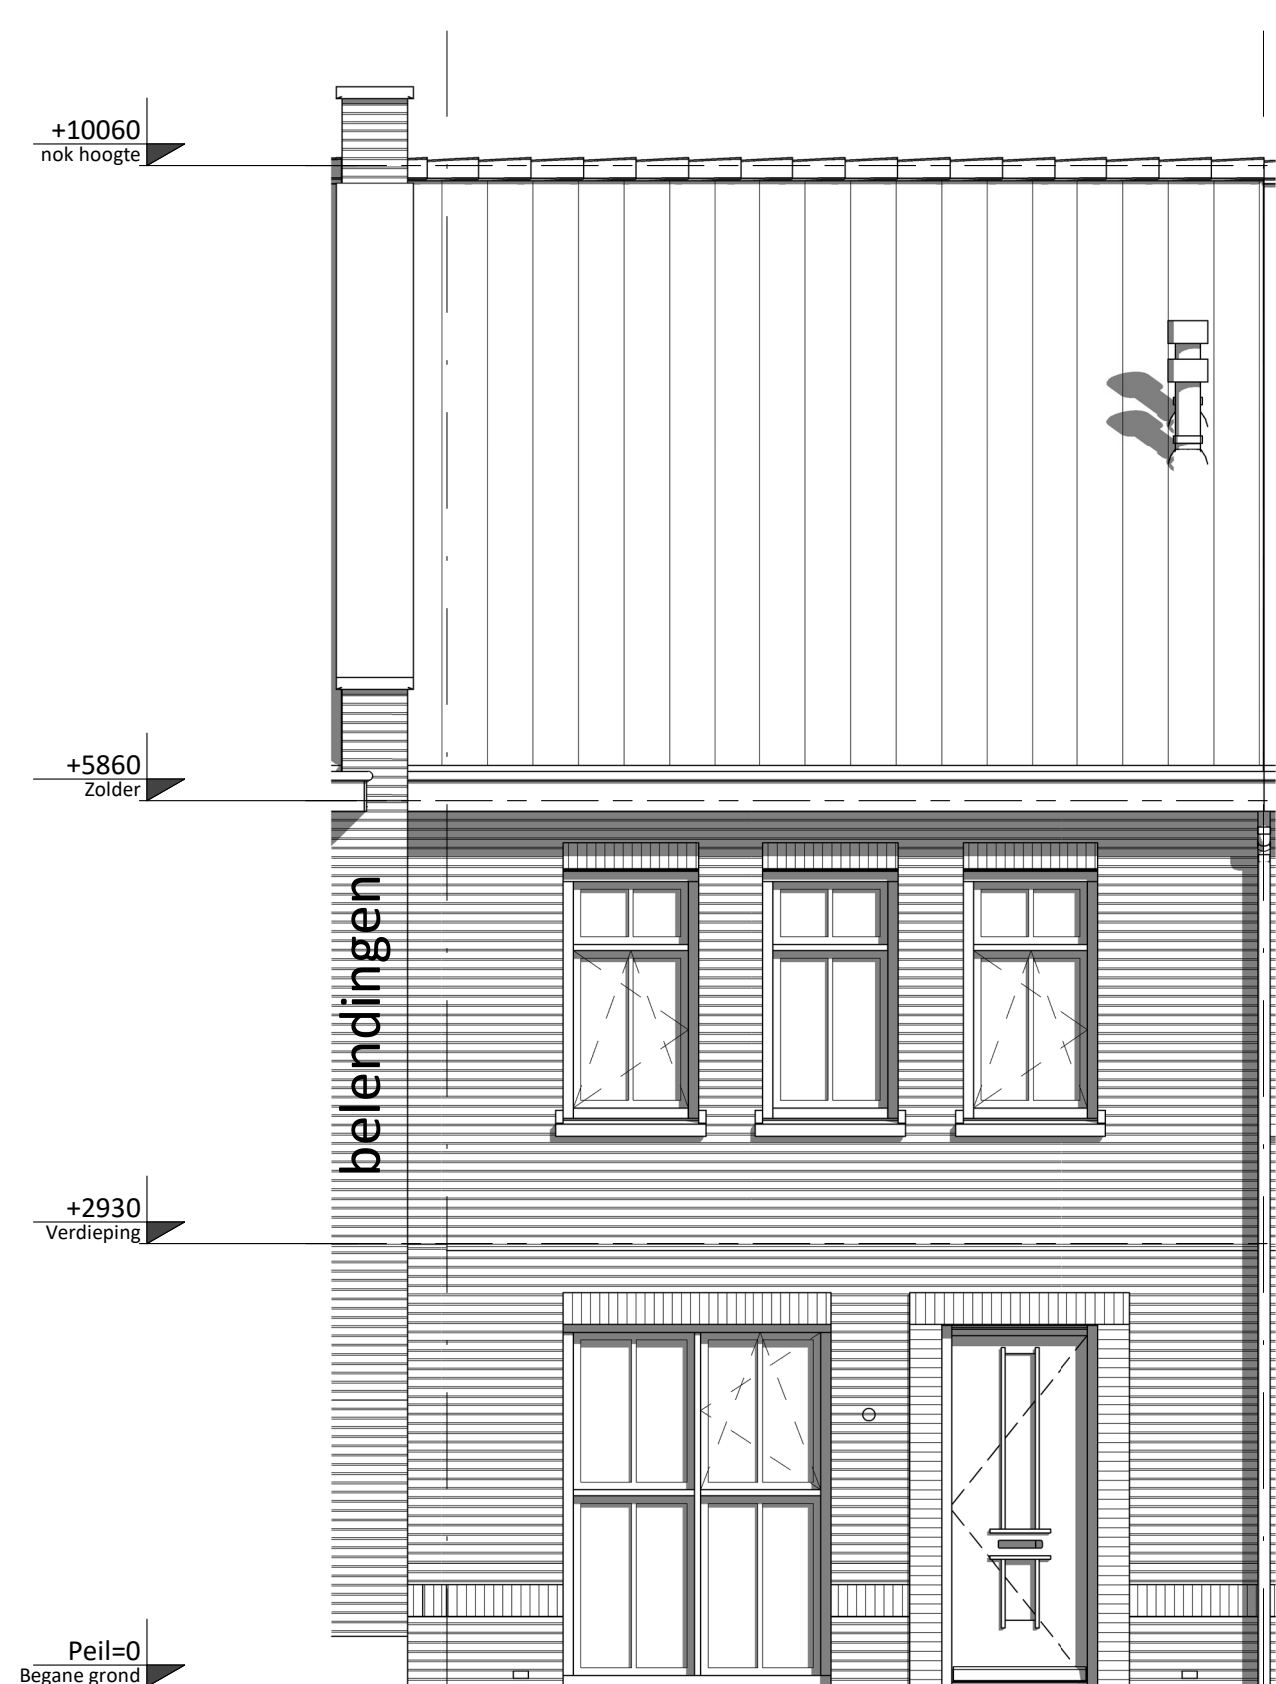

Begane grond

Verdieping

Zolder

contour bouwnummer 59

Voorgevel

Achtergevel

Doorsnede A60

Doorsnede B60