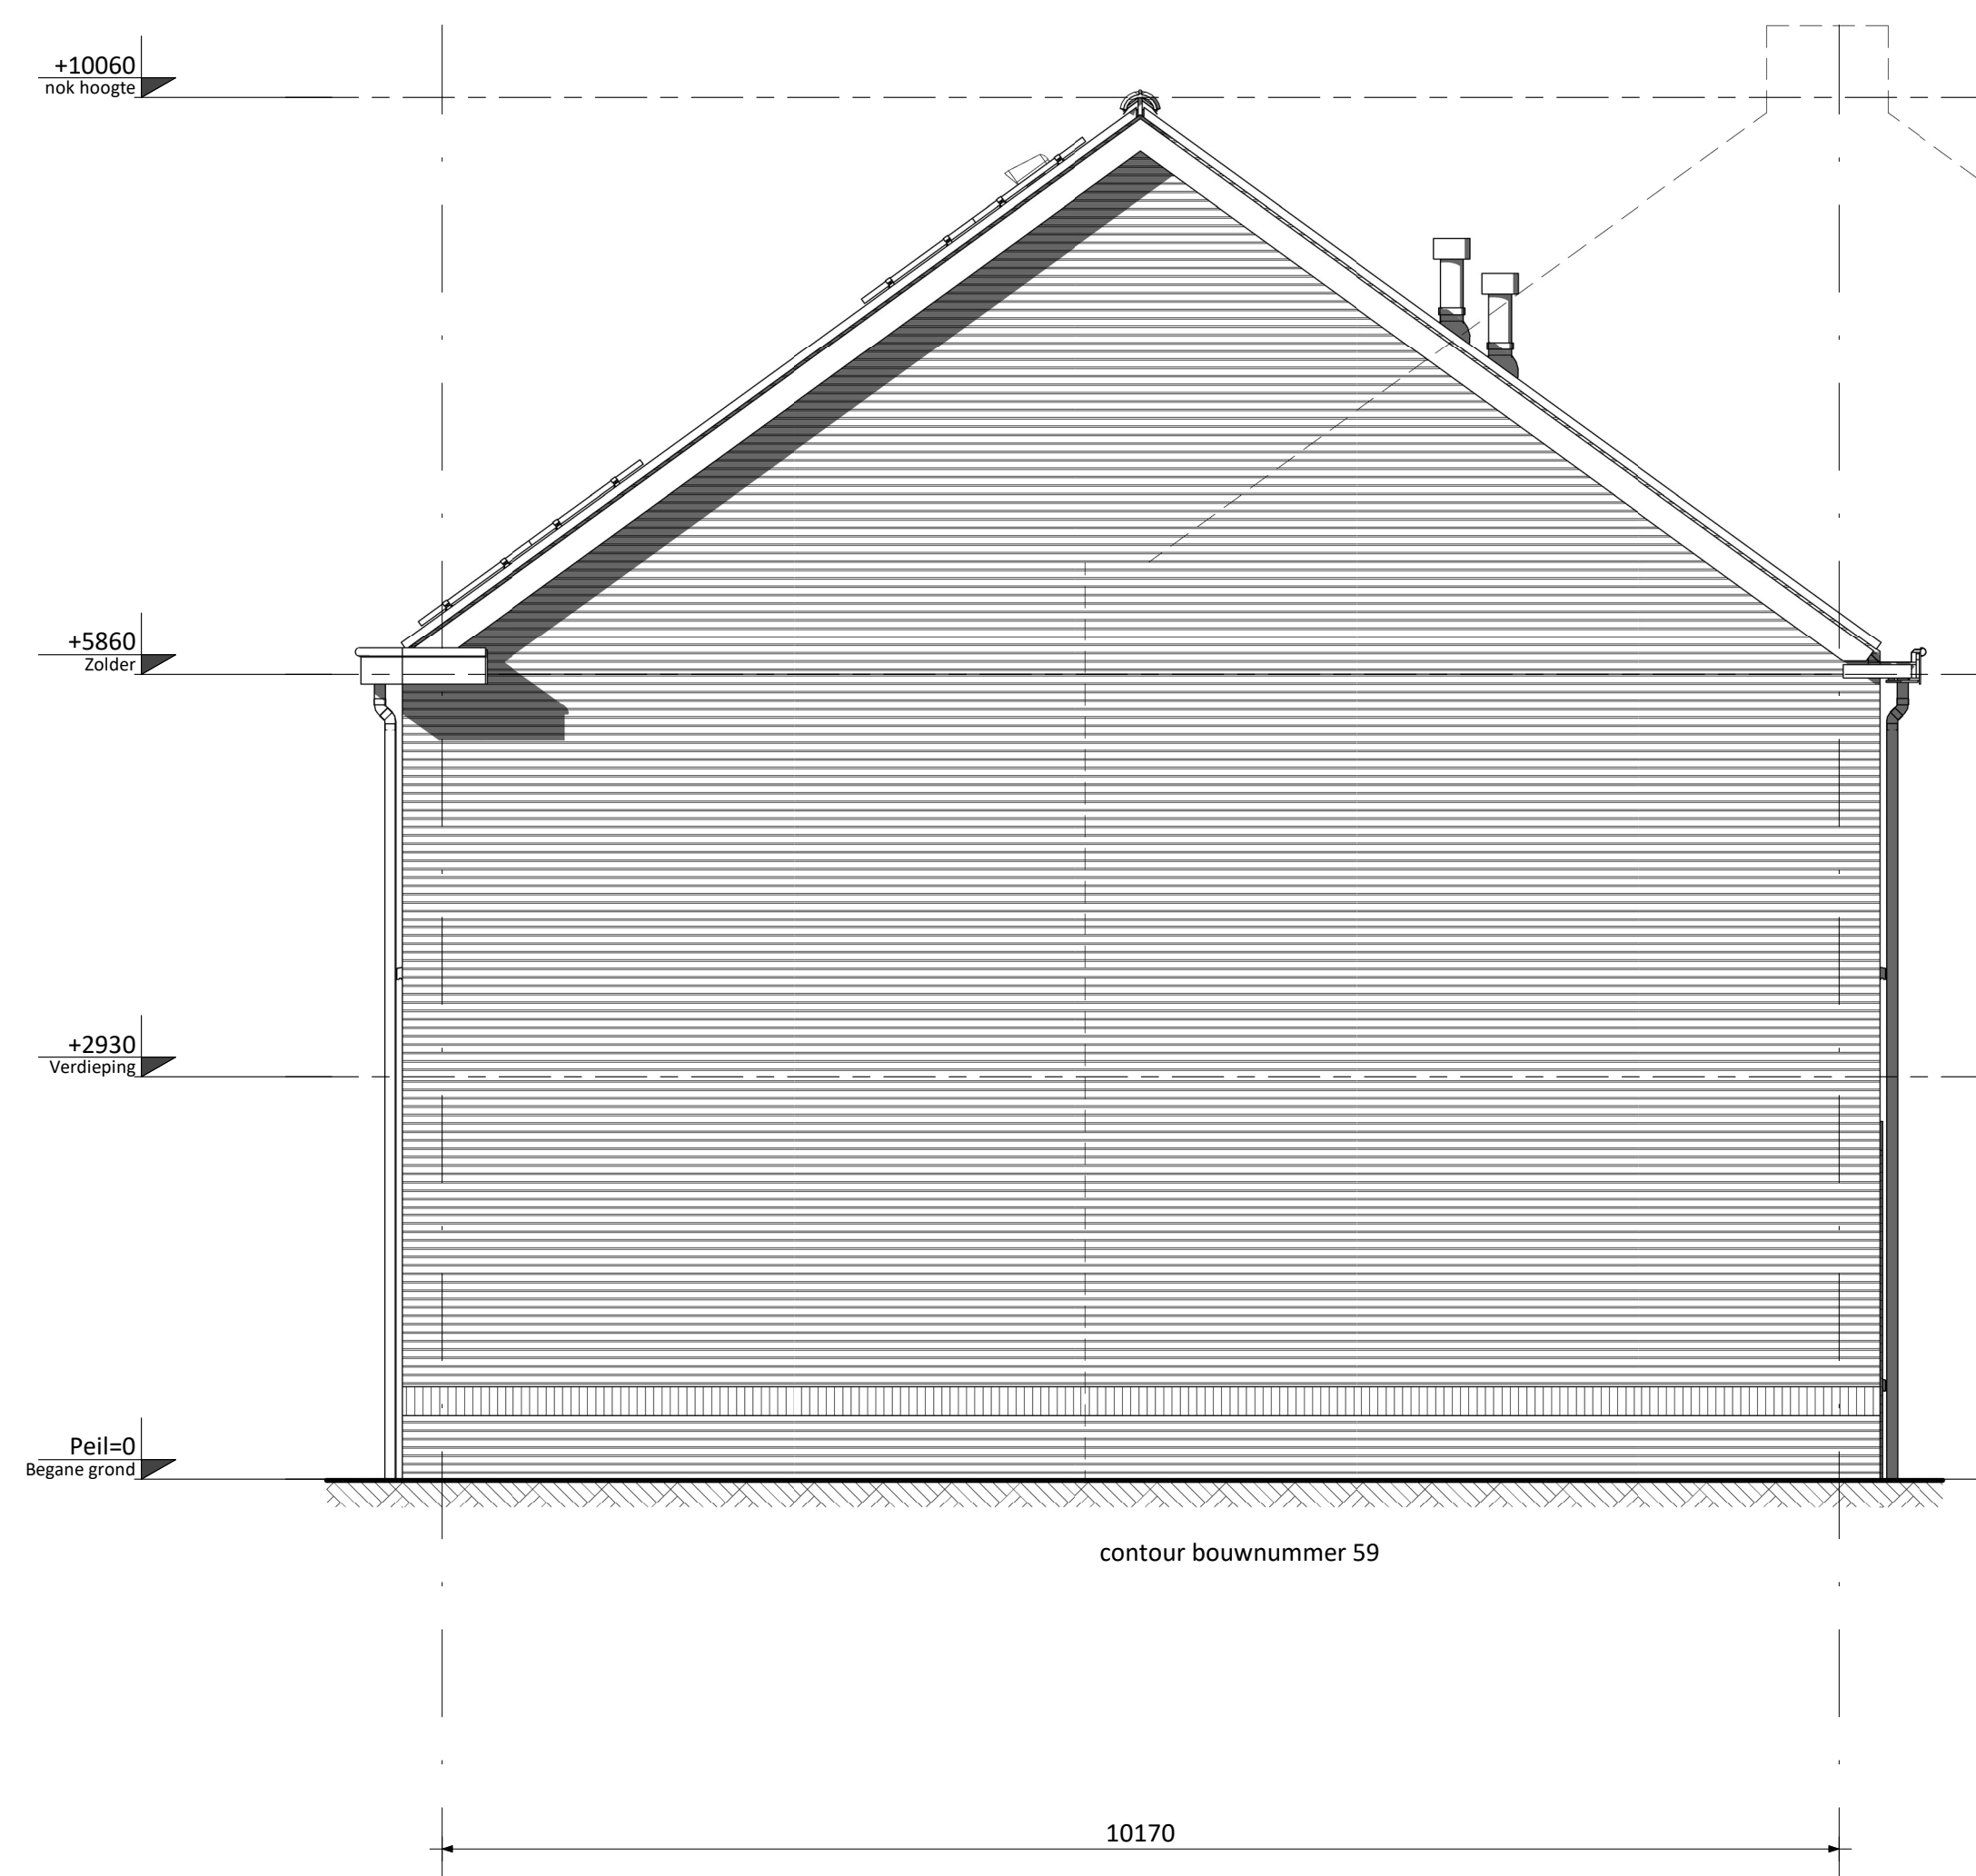

Begane grond

Verdieping

Zolder

contour bouwnummer 59

Voorgevel

Achtergevel

Doorsnede A60

Doorsnede B60

RENVOOI ALGEMEEN	
	entree woningen
	meterkast, voorzien van underlayment meterkastbord inclusief zijwangen
	tegelwerk
	maaiveld
	colorbel

PROJECT Akkerranden, Oudenhoorn
 FASE 2 - 31 grondgebonden woningen
 Verkooptekening, Bouwnummer 60
 PROJECTLEIDER ir. S. Oubek
 PROJECTBOUWER VORM 6D wonen BV
 PRESENTATIE ir. S. Oubek
 DATUM 22-01-2021
 SCHALE
 FORMAAT A4
 TITEL 4900
 VERBODEN 4900
 VERBODEN 4900
 VERBODEN 4900