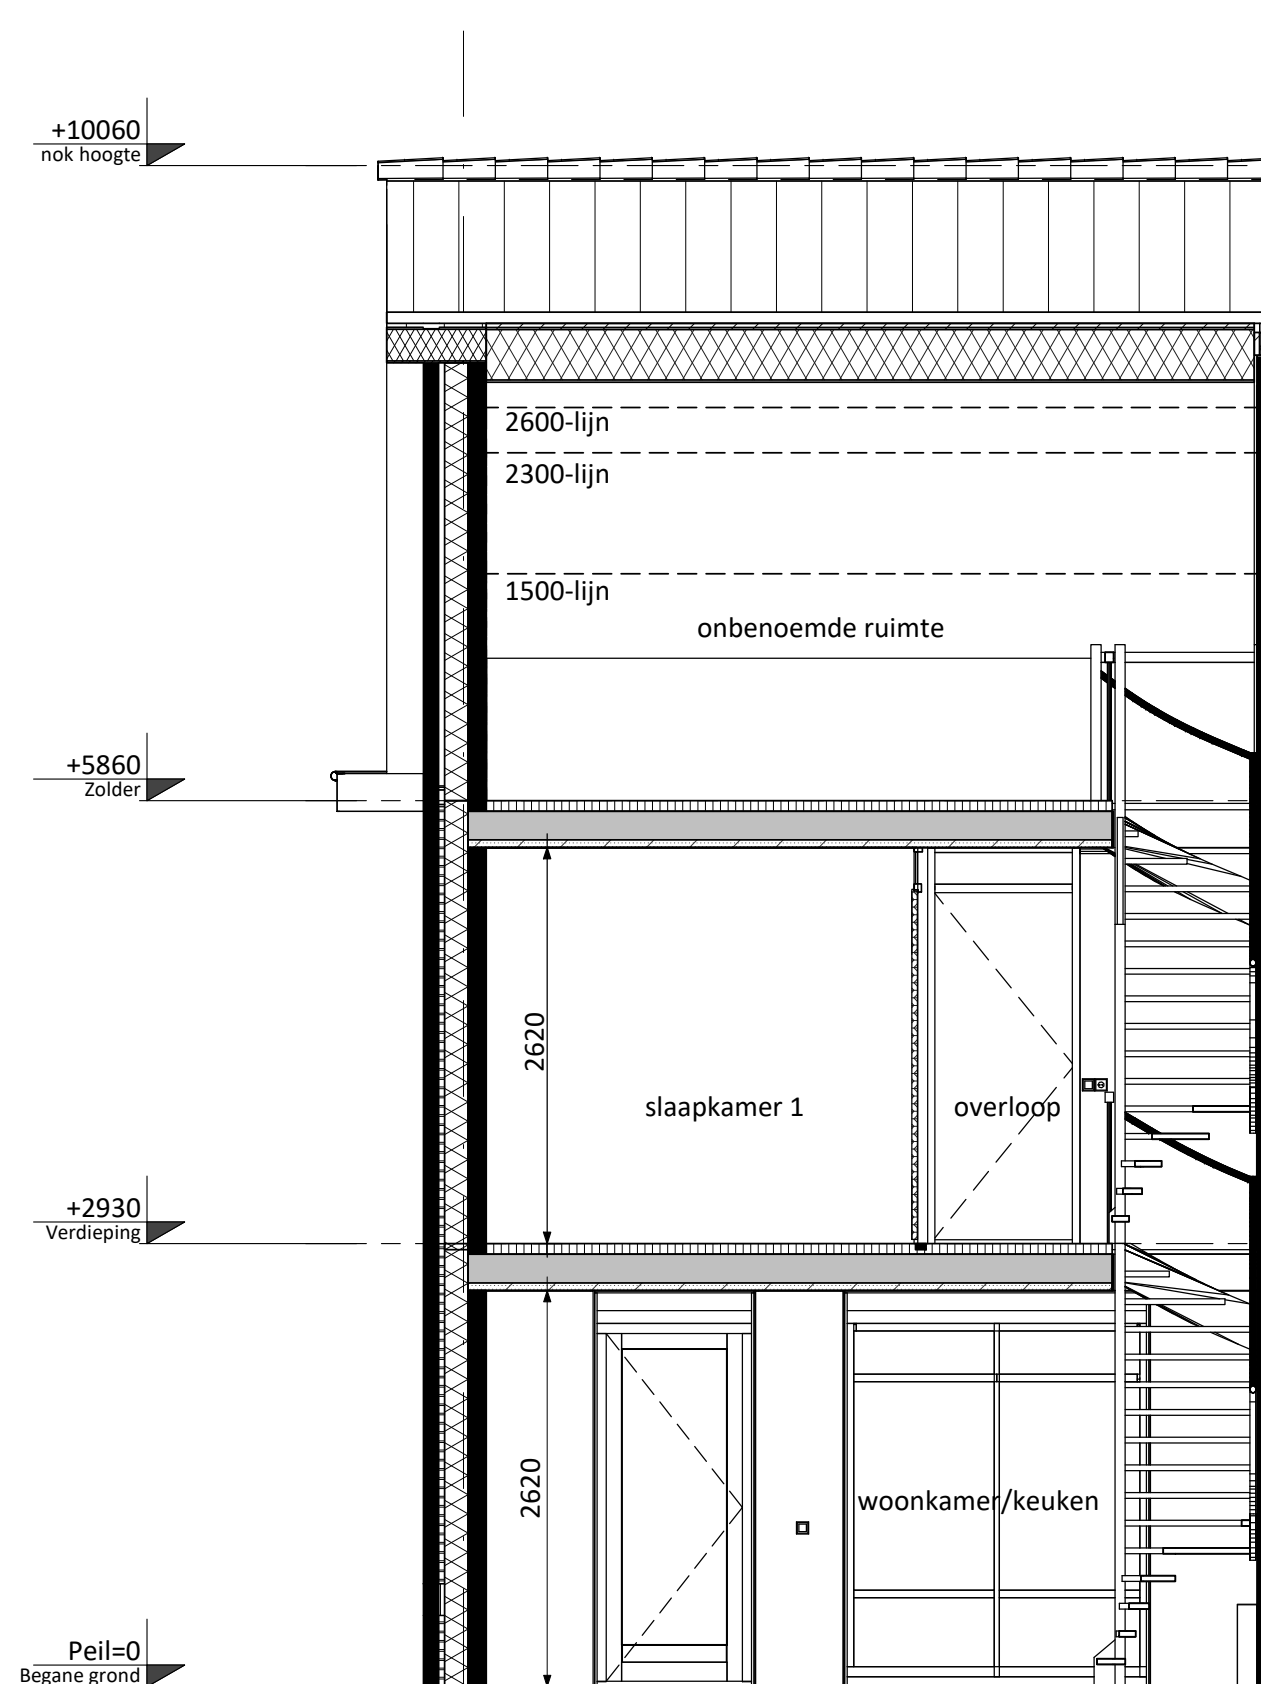

Begane grond

Verdieping

Zolder

contour bouwnummer 59

Voorgevel

Achtergevel

Doorsnede A60

Doorsnede B60

RENVOOI ELEKTRA	
	Centraaldoos / wandlichtpunt
	Enkelpolige schakelaar (1050+vl.)
	Serieschakelaar (1050+vl.)
	Wisselschakelaar (1050+vl.)
	Gecombineerde enkelvoudige wandcontactdoos gearaid met enkelpolige schakelaar (1050+vl.)
	Gecombineerde enkelvoudige wandcontactdoos gearaid met wisselschakelaar (1050+vl.)
	Enkele gearaide wandcontactdoos (300+vl.)
	Dubbele gearaide wandcontactdoos voorzien van USB oplaadpunt (300+vl.)
	Groepenkast
	Loze busleiding (300+vl.)
	Bedrade busleiding (300+vl.)
	Optische rookmelder
	Thermostaat (1500+vl.)
	Schel
	Beldrukker
	Afzuigpunt / Inblaaspunt
	Regeling ventilatie (1500+vl.)