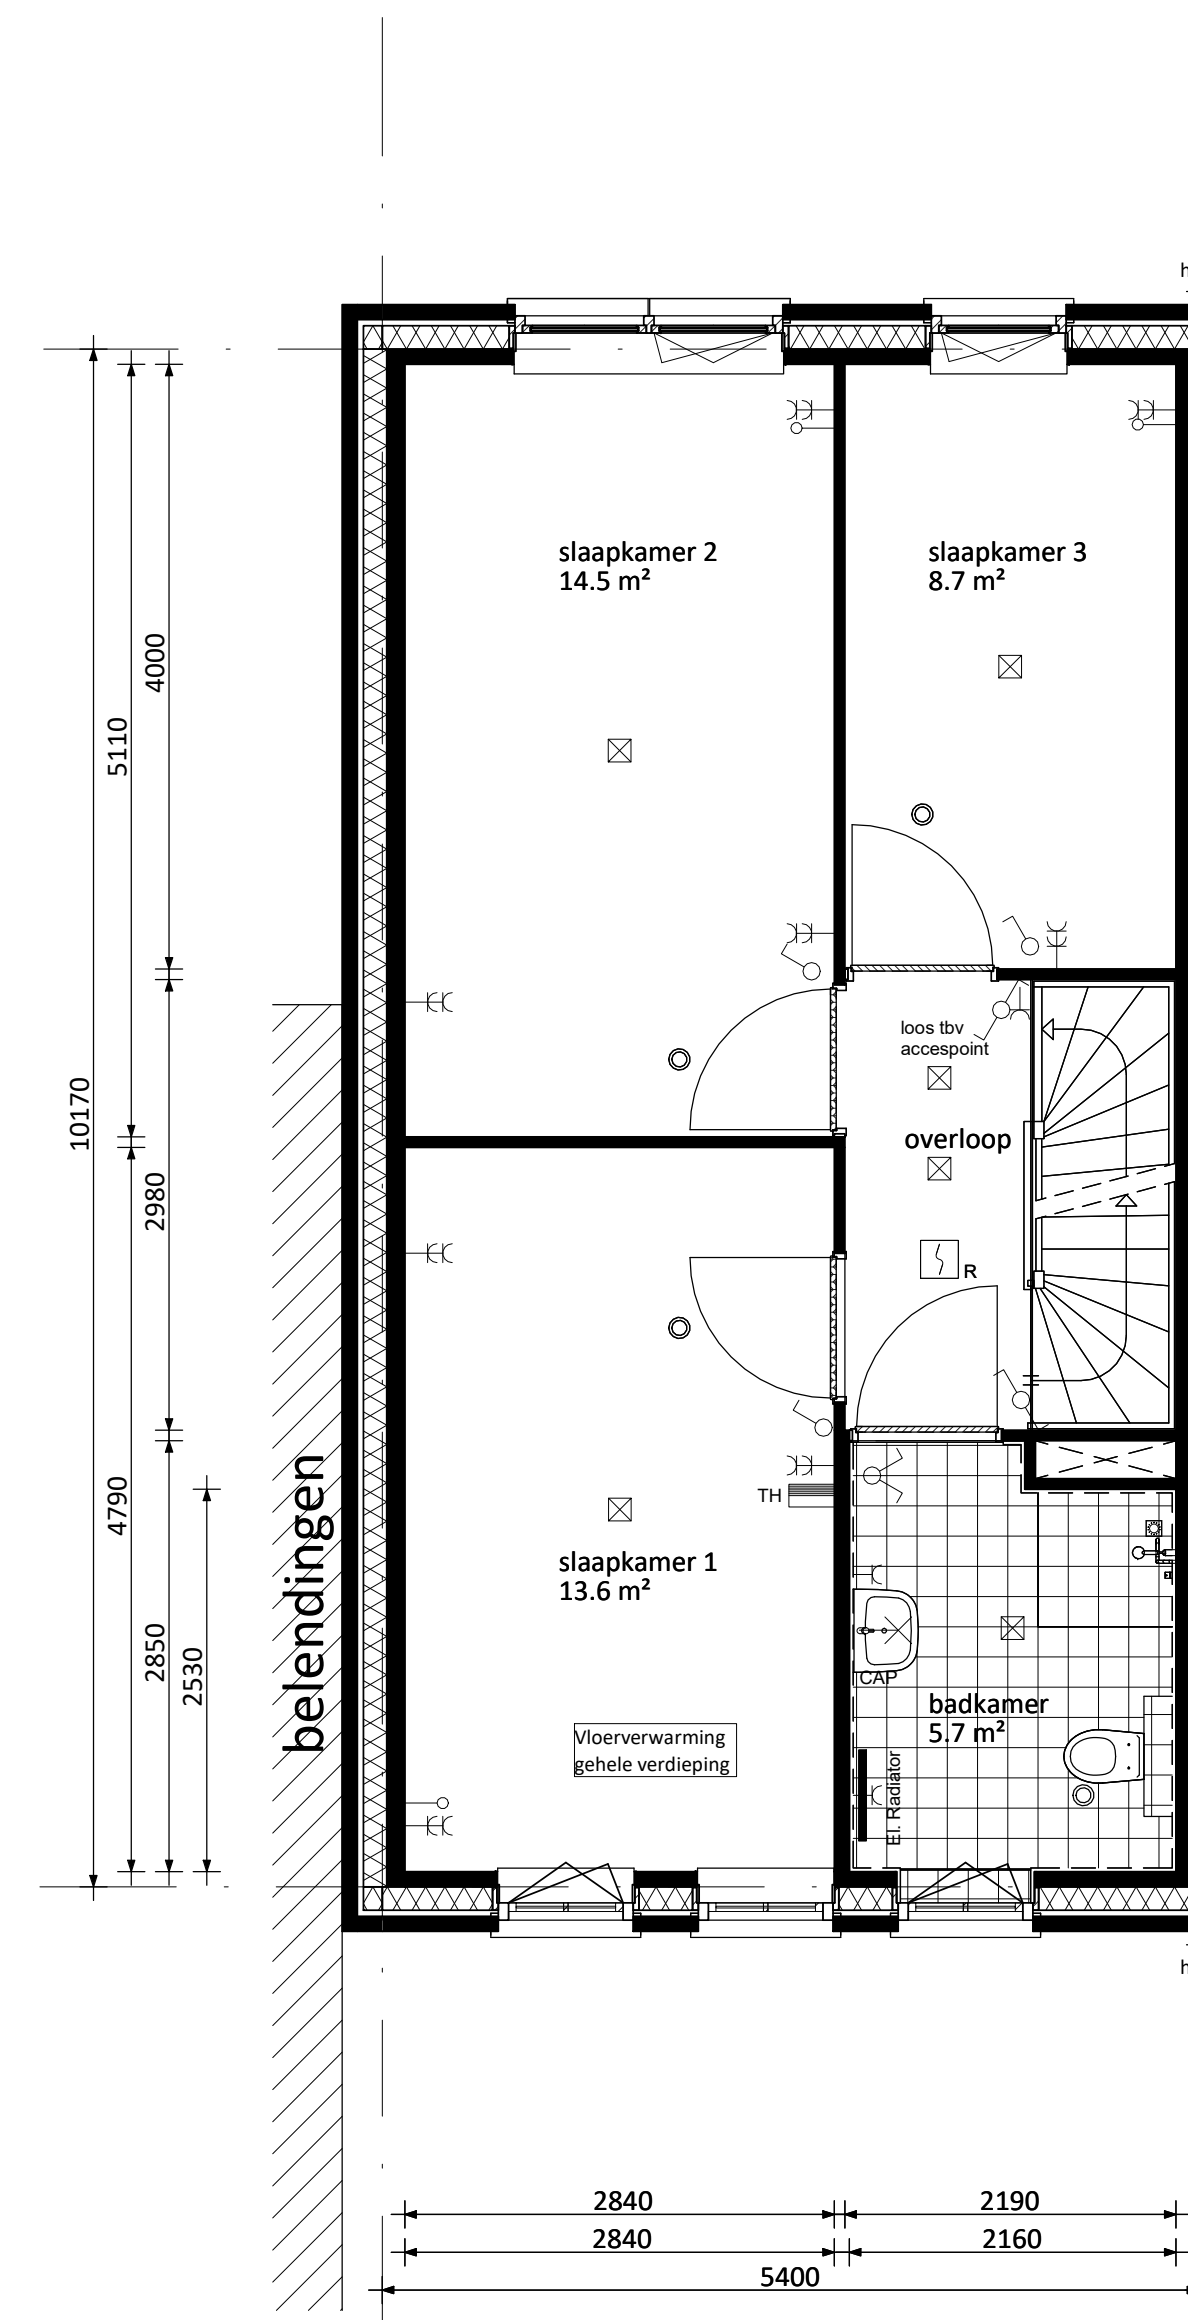

Begane grond

Verdieping

Zolder

contour bouwnummer 59

Voorgevel

Achtergevel

Doorsnede A60

Doorsnede B60