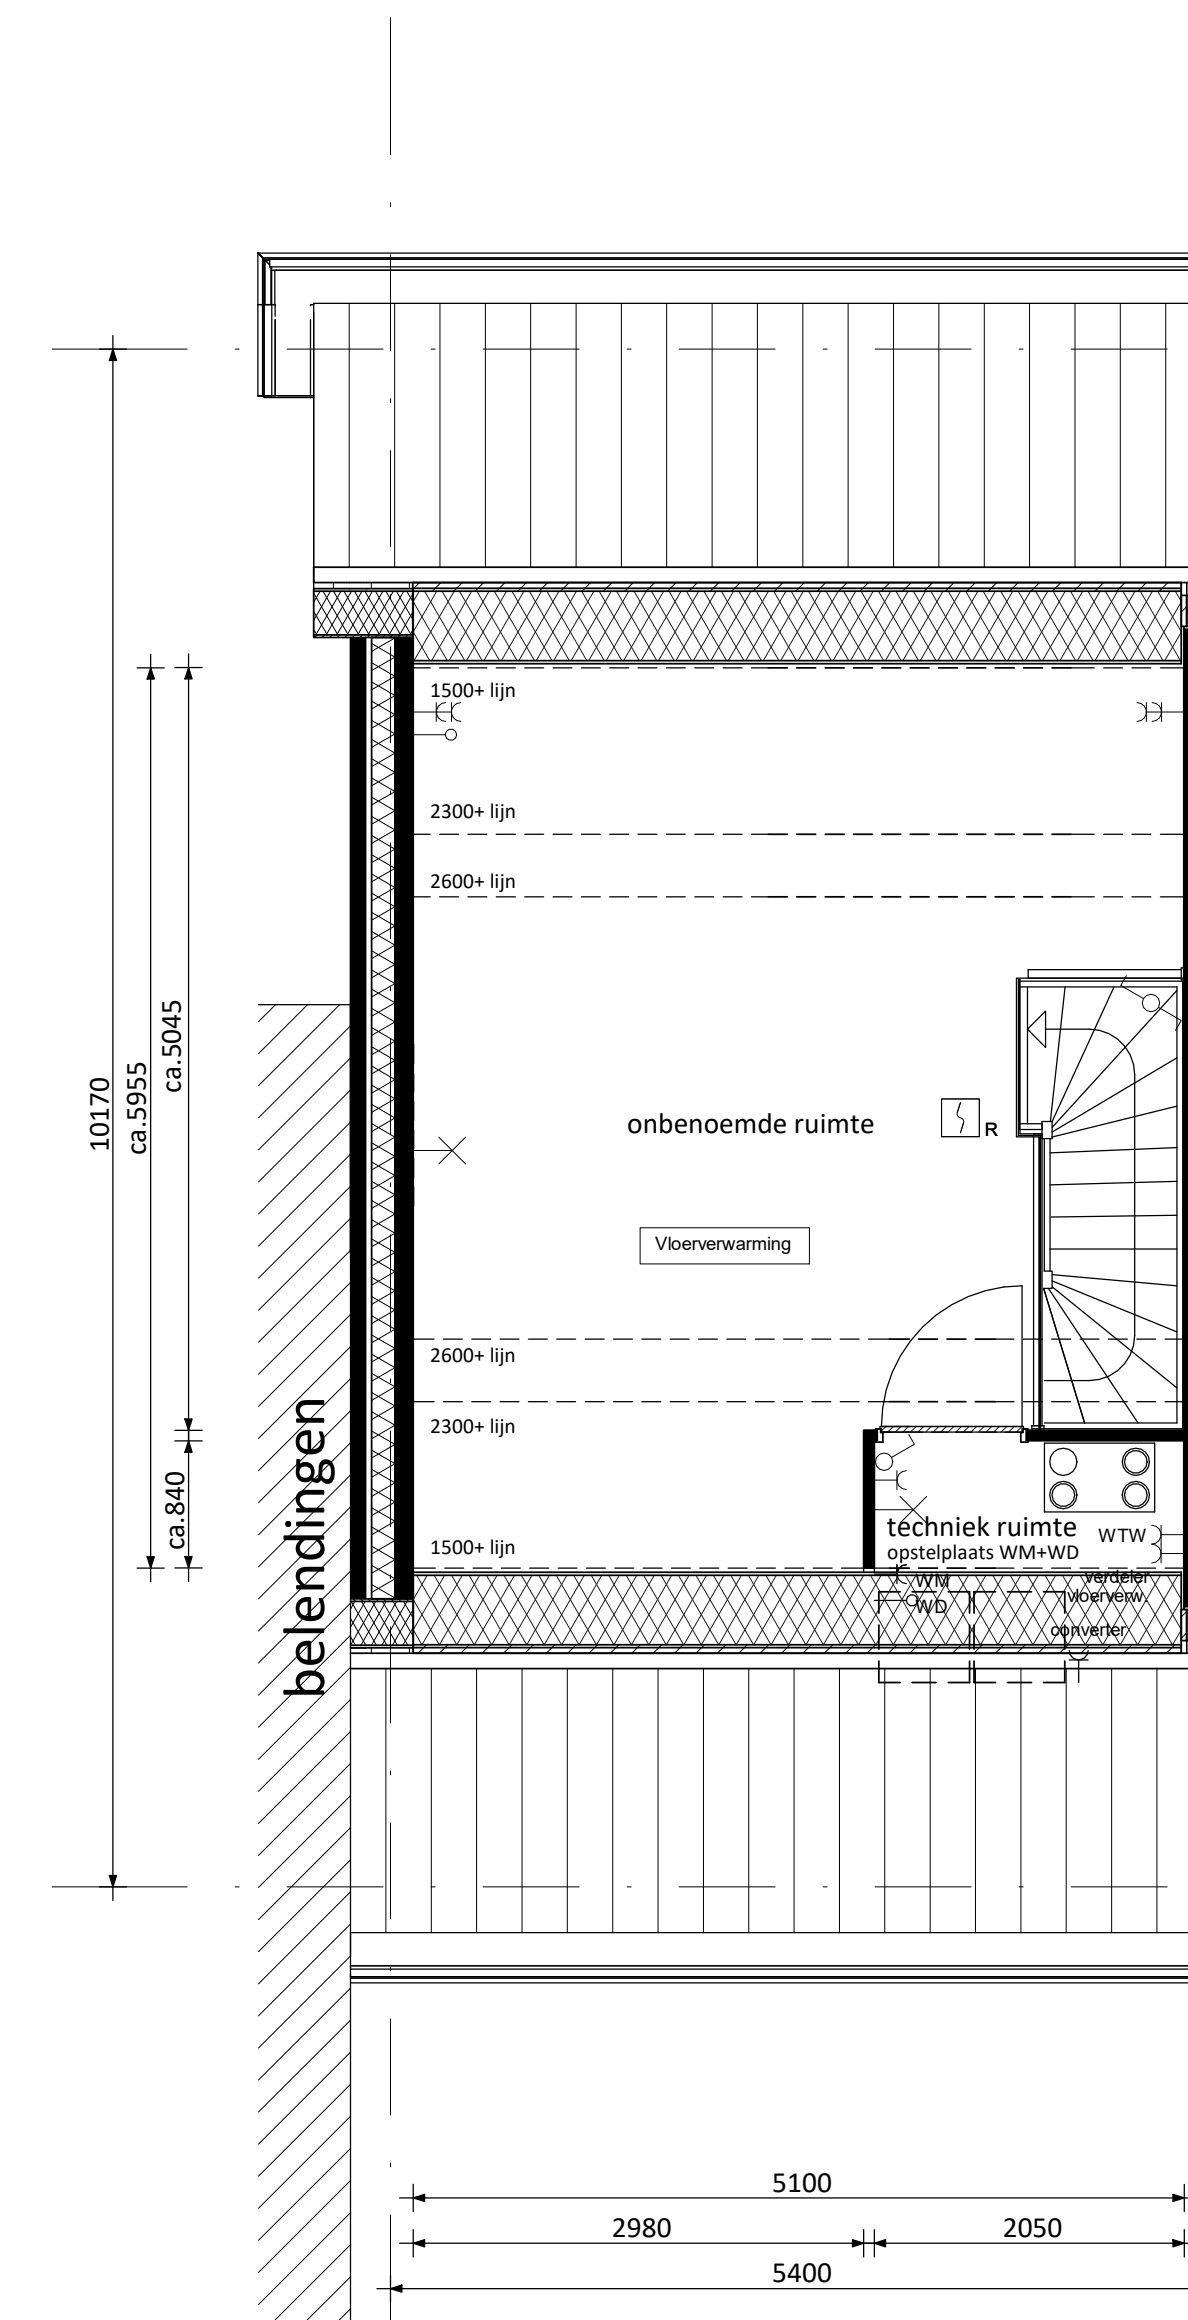

Begane grond

Verdieping

Zolder

contour bouwnummer 59

Voorgevel

Achtergevel

Doorsnede A60

Doorsnede B60