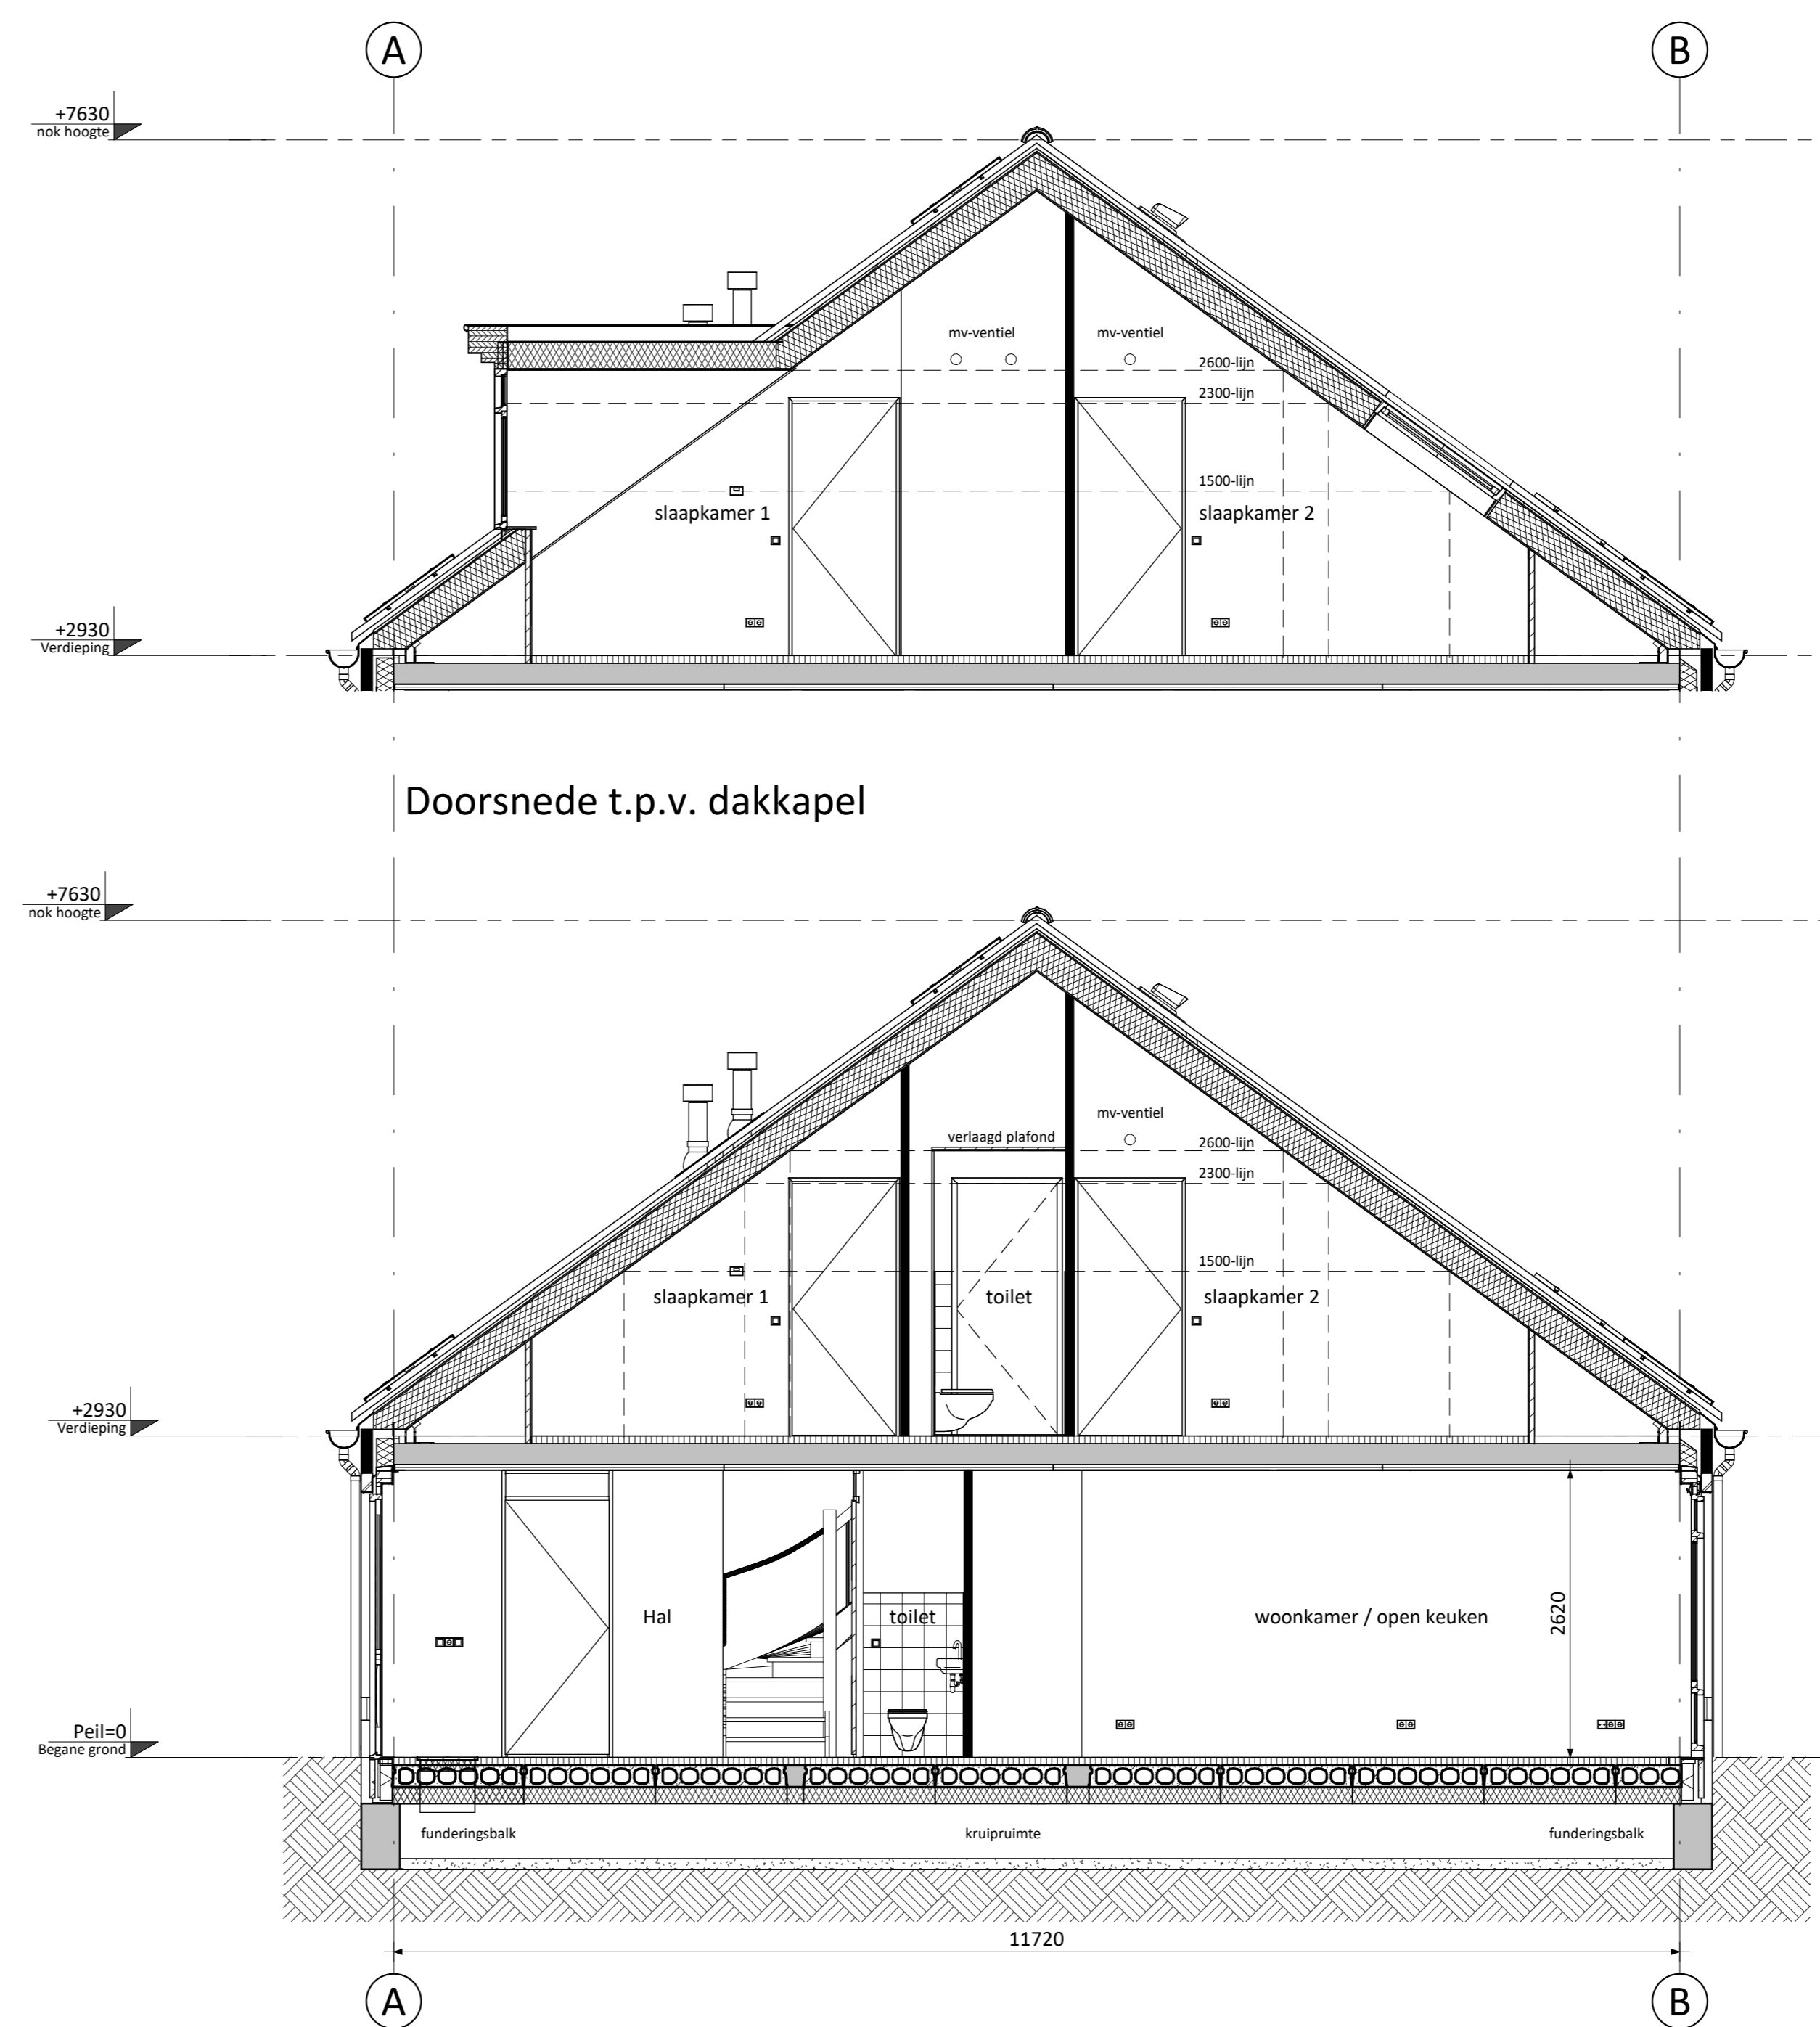

Doorsnede