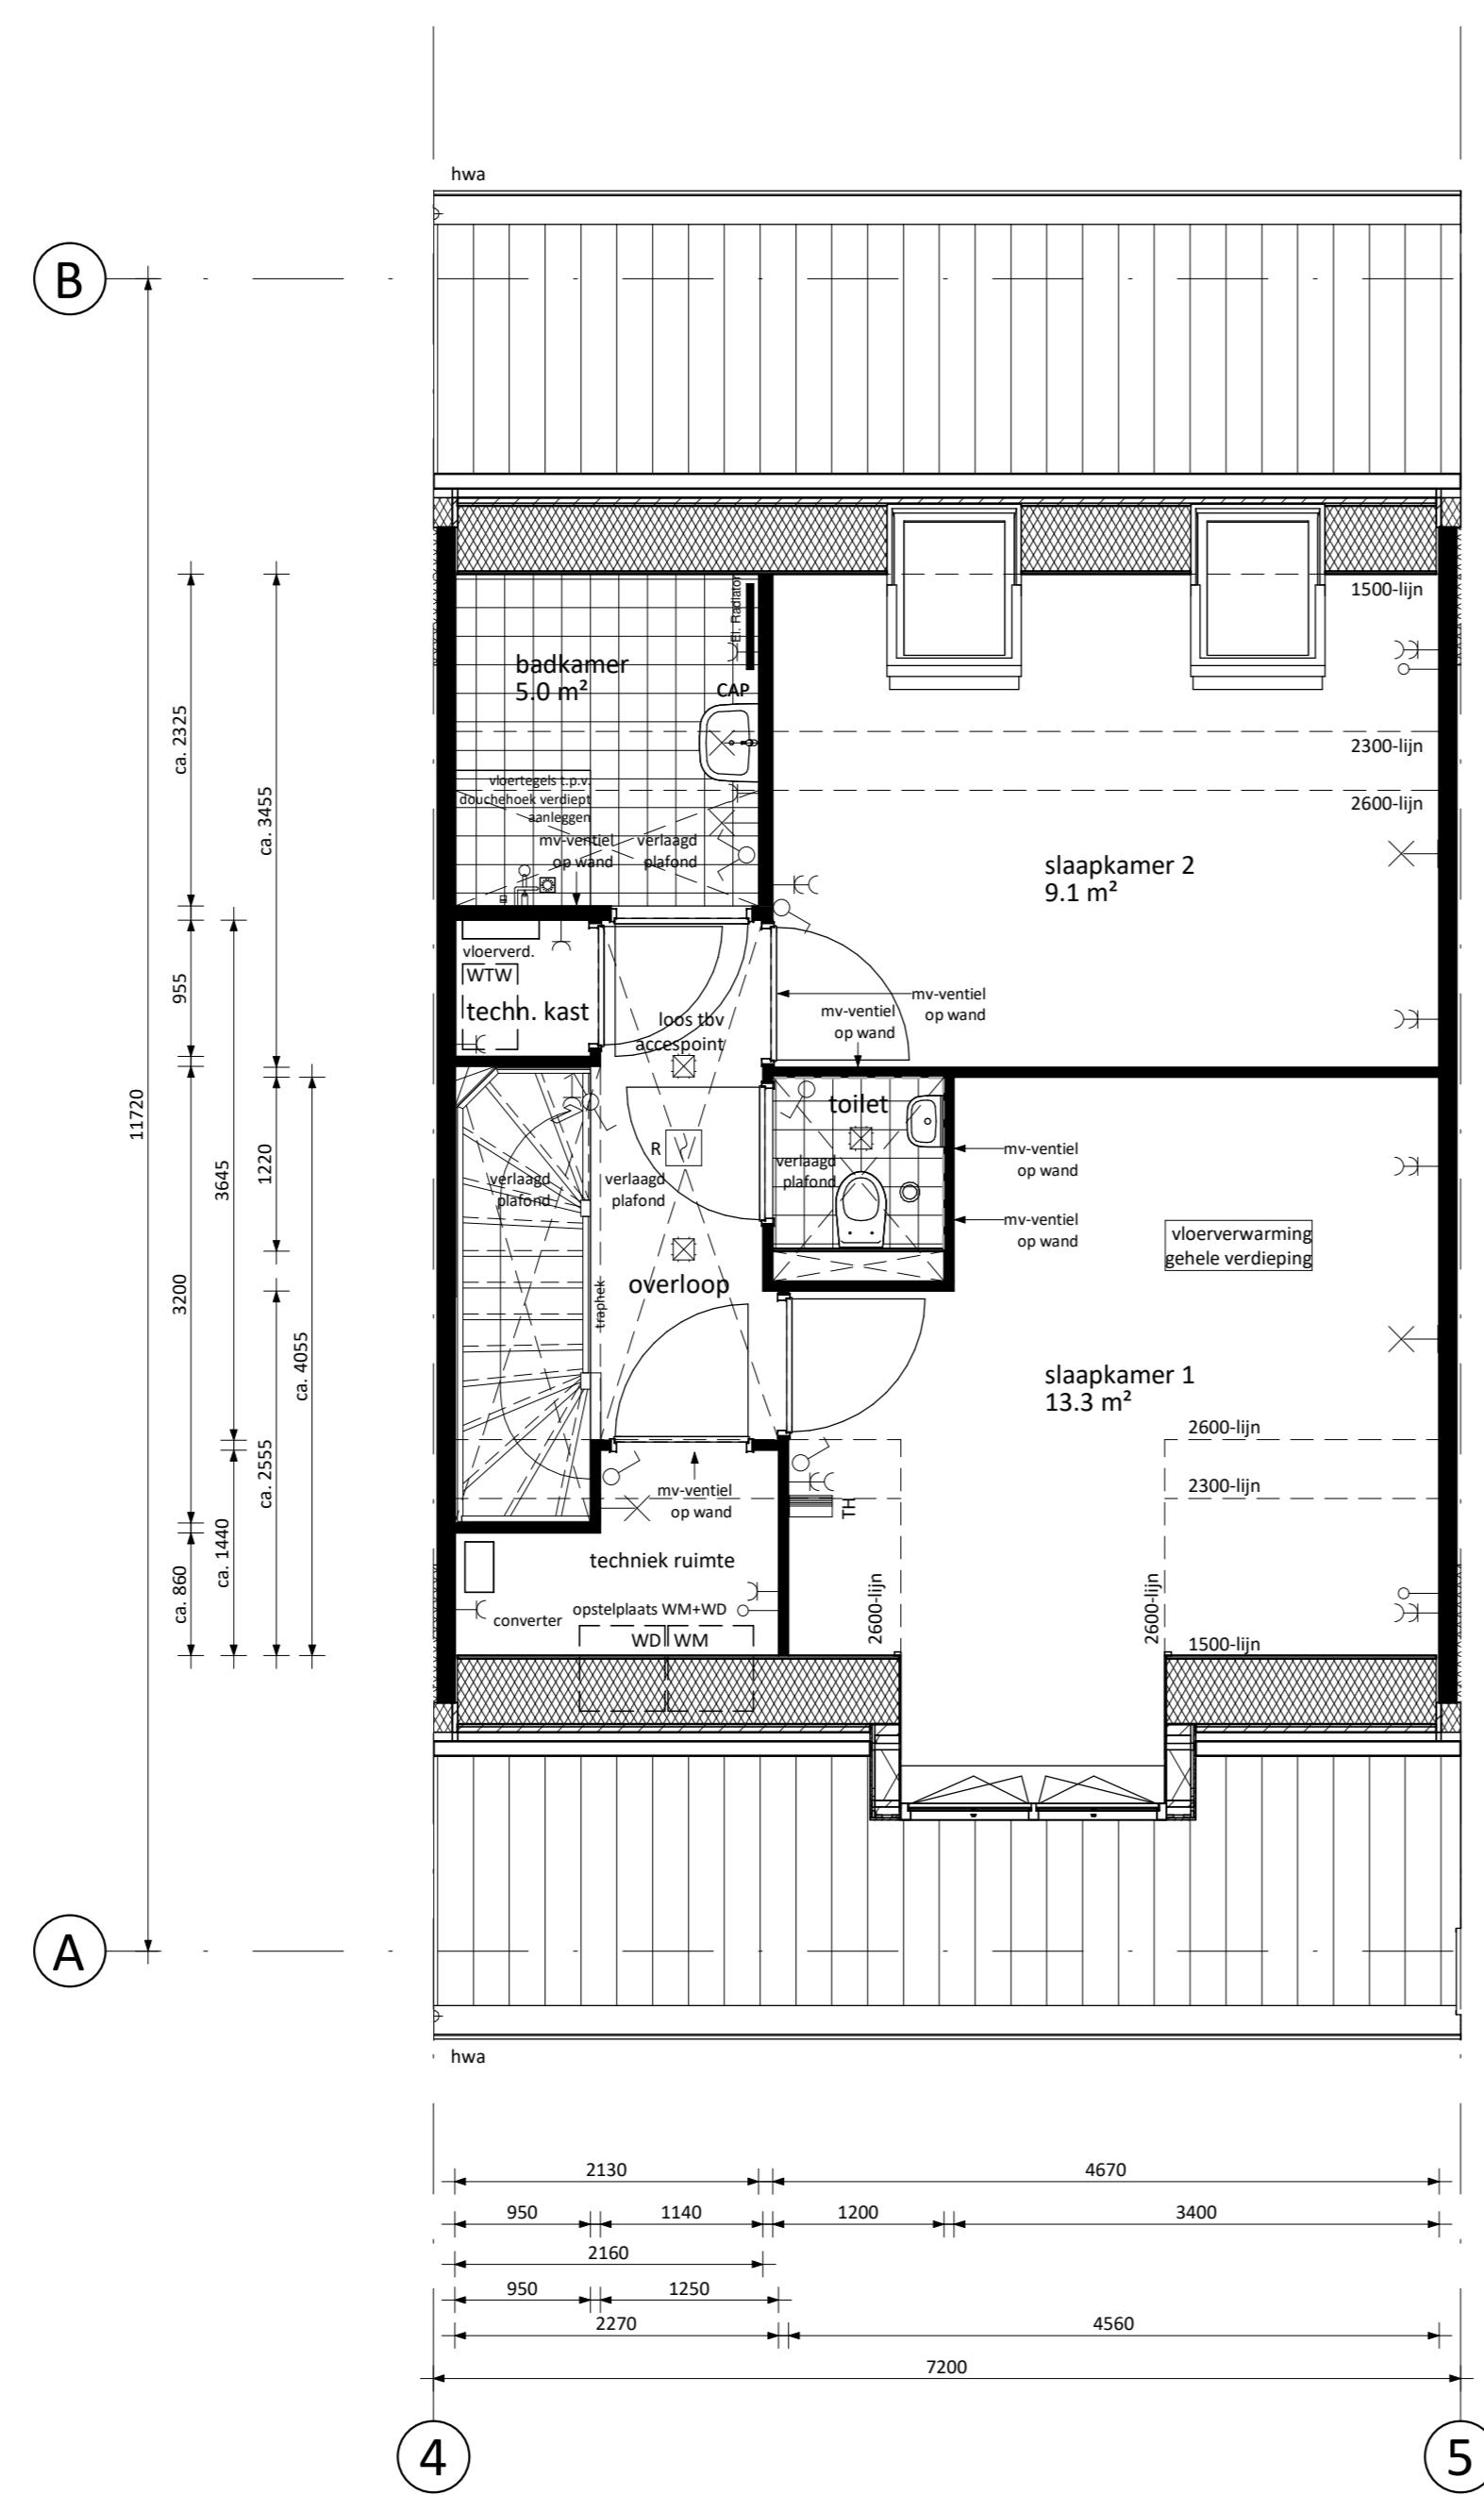

Verdieping