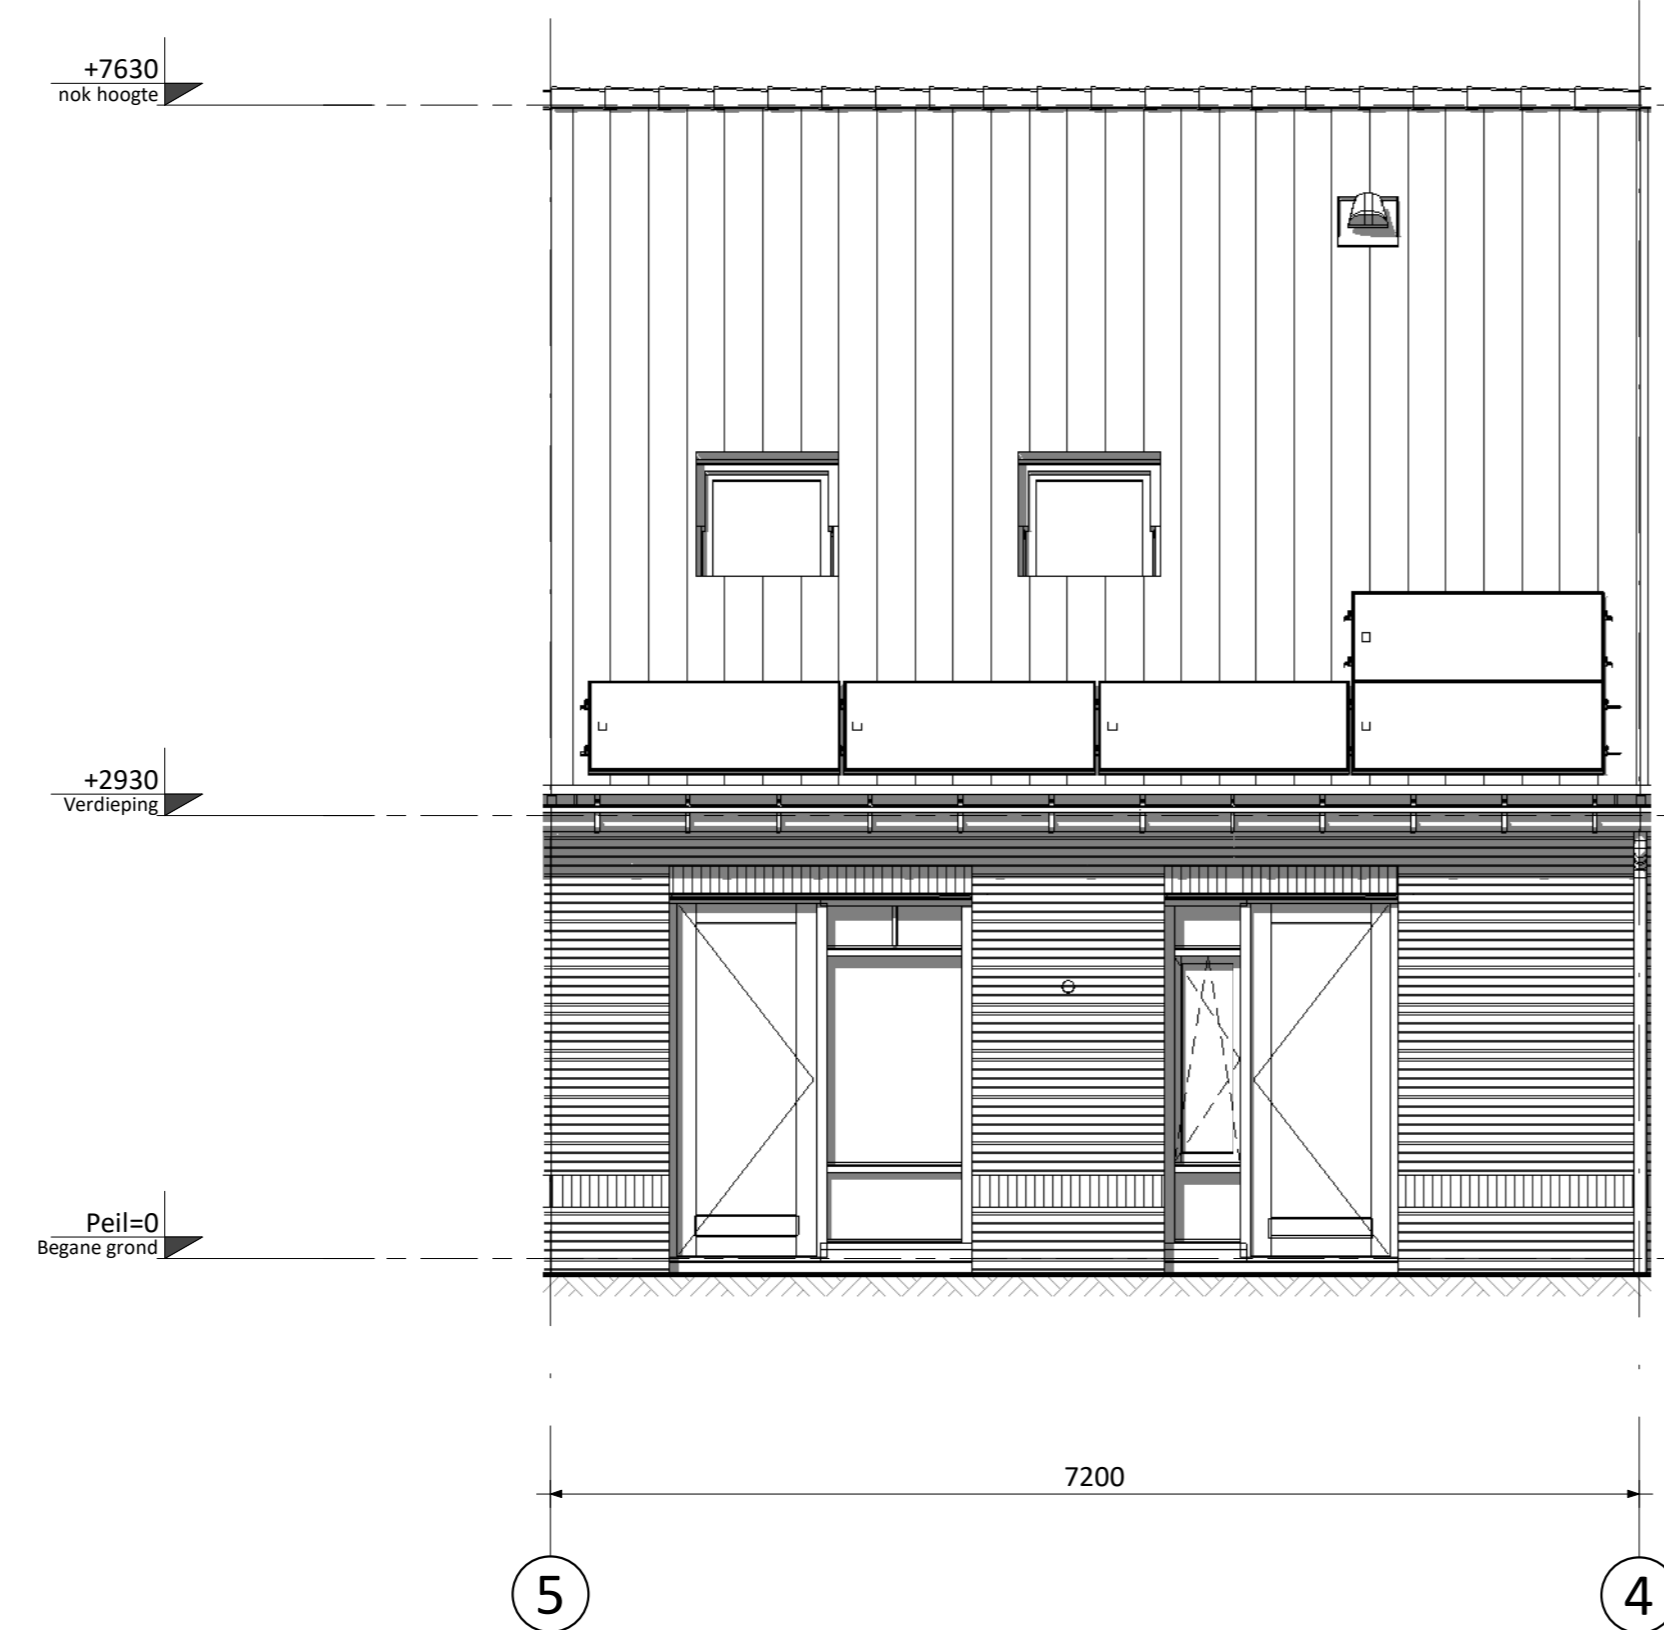

Achtergevel