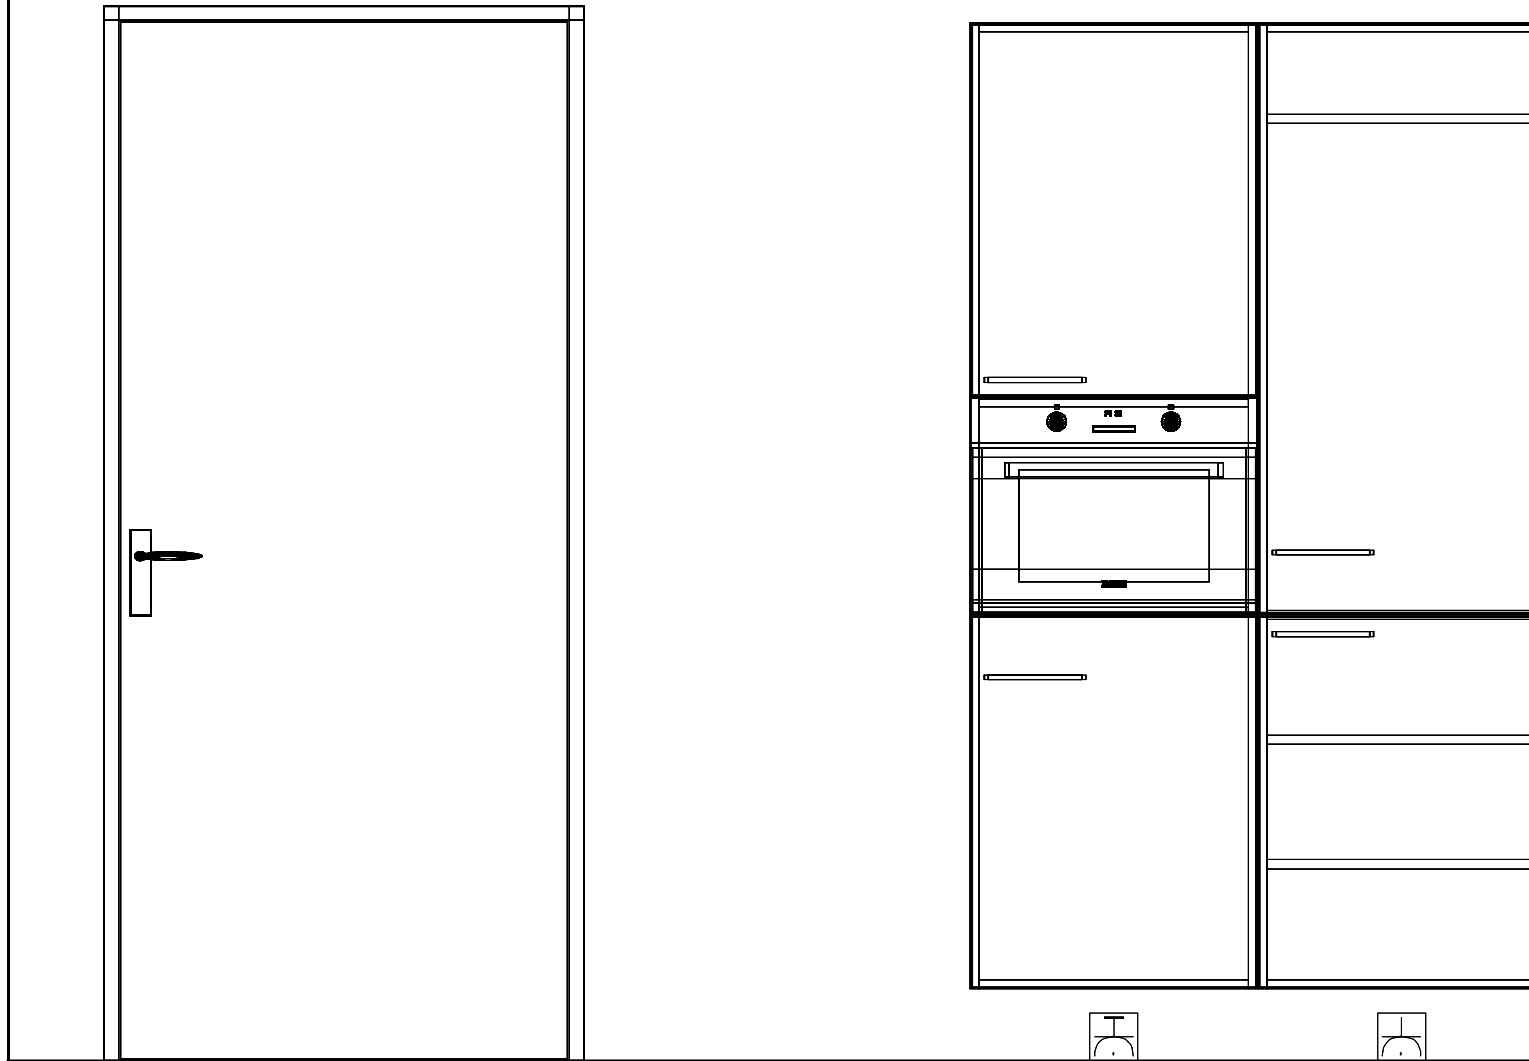

**De Akkerranden Fase 4
Woningtype Zonnebloem
Woningen met bouwnummer 107.**

** De groep voor de
combi is alleen
standaard aanwezig bij de
basis stelpostaanbieding
"(standaard = een loze
leiding)".*

Enk Wkd met ra 50\300 koelkast
Enk Wkd met ra grp 50\900
* combi