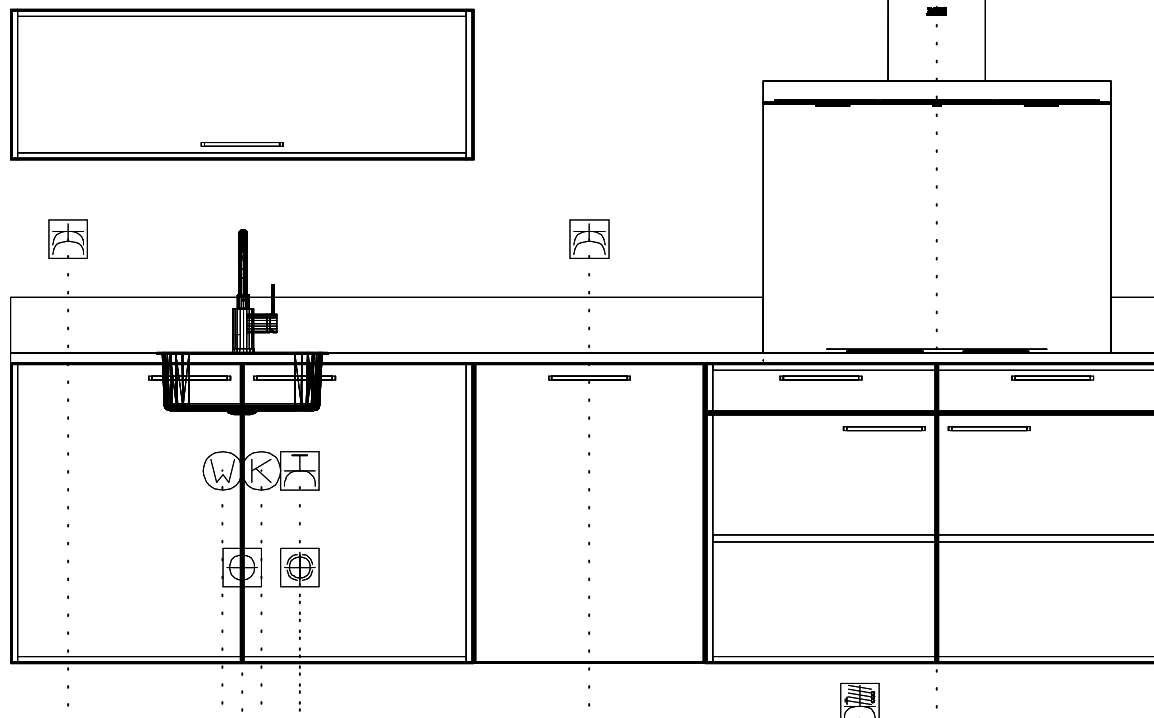

*De Akkerranden Fase 4
Woningtype Zonnebloem
Woningen met bouwnummer 107.*

* De groep en
 wateraansluiting voor de
 vaatwasser zijn alleen
 standaard aanwezig bij de
 basis stelpostaanbieding
 "(standaard = een loze
 leiding en geen extra
 wateraansluiting)".

**De Akkerranden Fase 4
 Woningtype Zonnebloem
 Woningen met bouwnummer 107.**

- Dubb Wkd met ra 1250\600
- huishoudelijk —————
- Warmwateraansluiting 650\1000 †
- Afvoer 40mm 400\1050 —————
- Koudwateraansluiting 650\1100 —————
- * vaatwasser — Wateraansl v.w.m. 400\1200 —————
- * vaatwasser — Enk Wcd met ra grp 650\1200 —————
- huishoudelijk — Dubb Wkd met ra 1250\1950 —————
- inductie — 2x220V Perilex Wcd 50\2650 —————
- schouw — Enk Wkd met ra 2220\2850 —————