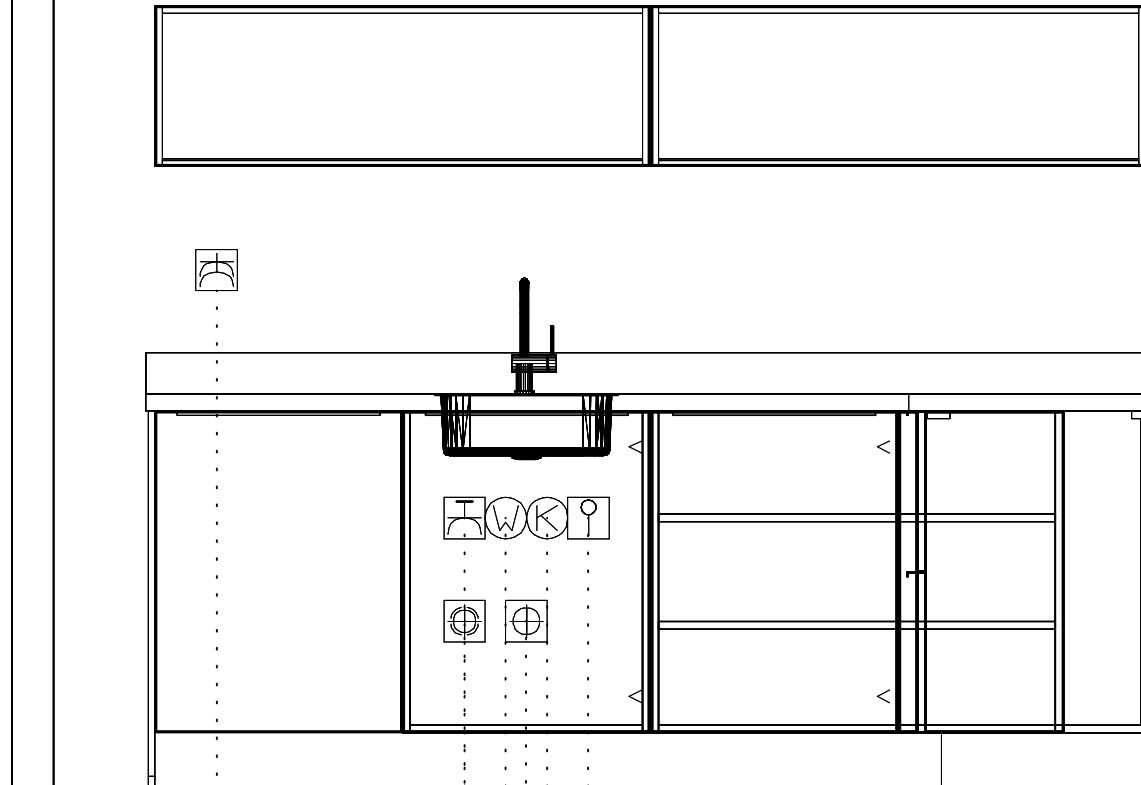

De Akkerranden Fase 1
Woningen met bouwnummers:
32 en 35.

- Loze leiding boiler 650\1375
- Koudwata aansluiting 650\1475
- Afvoer 40mm 400\1525
- Warmwata aansluiting 650\1575
- Wata aansl v.w.m. 400\1675 — vaatwasser
- Enk Wcd met ra grp 650\1675 — vaatwasser
- Dubb Wcd met ra 1250\2275 — huishoudelijk

Willem Beukelszstraat 4
3261 LV Oud Beijerland
telefoon: 0186-640 244
e-mail: info@imagekeukens.nl

Ontwerp: 16301kims

Aanzicht: Vooraanzicht 2
Schaal: Beeldvullend
Datum: 9/11/20
DEZE TEKENING IS NIET BINDEND