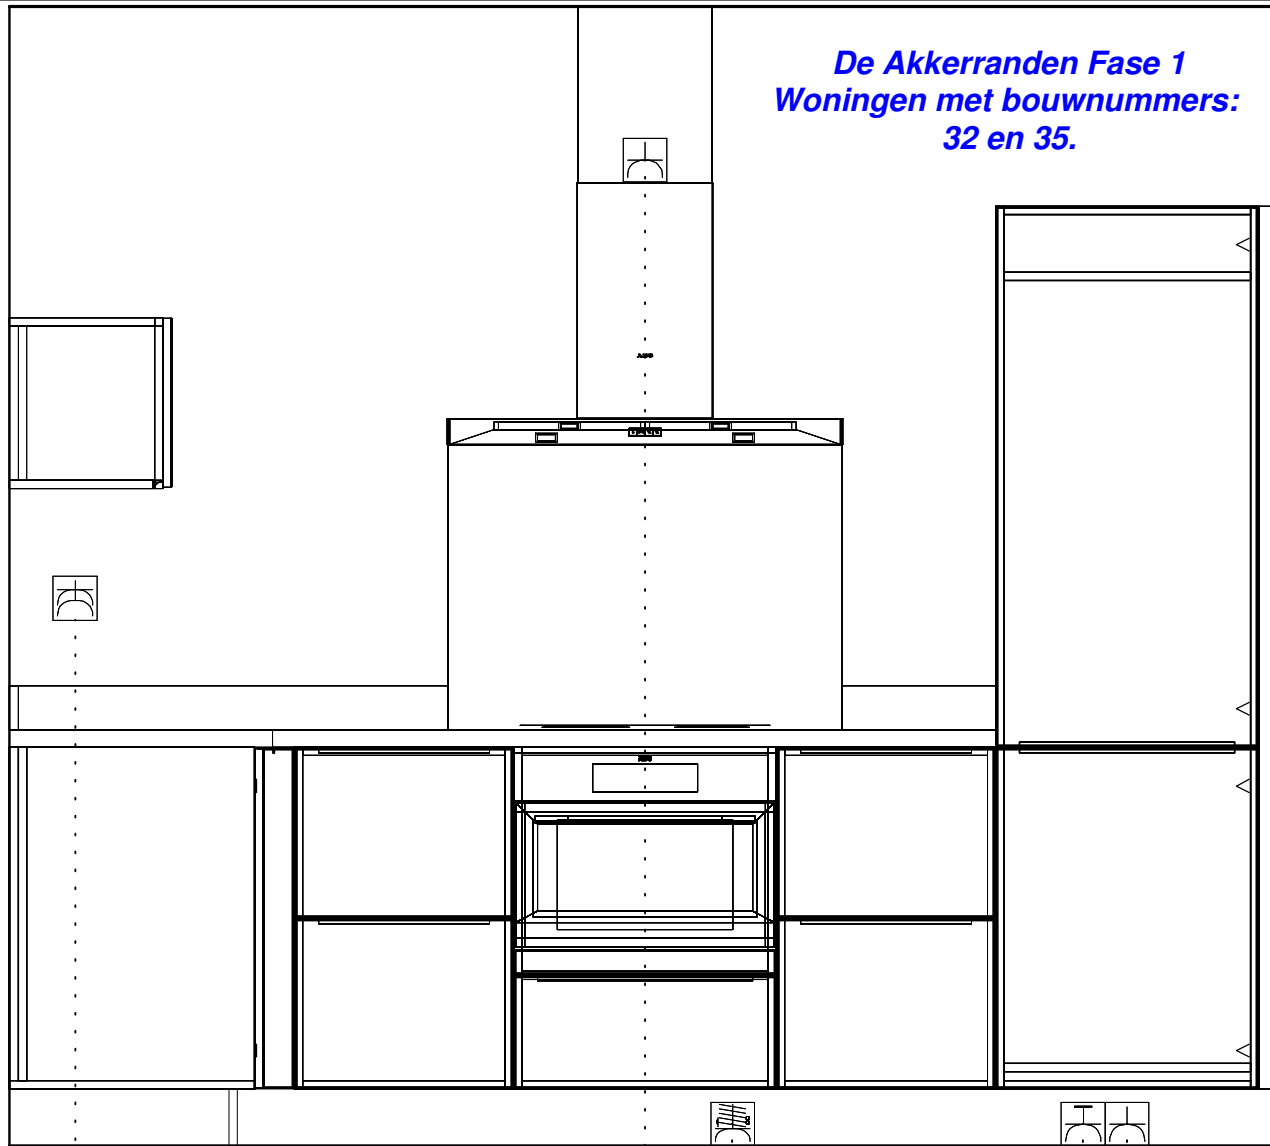

**De Akkerranden Fase 1
Woningen met bouwnummers:
32 en 35.**

Dubb Wcd met ra 1250\150
huishoudelijk

schouwkap | Enk Wcd met ra 2250\1450

inductie | 2x230V Perilex Wcd 50\1650

combi | Enk Wcd met ra grp 50\2450

koel/vries | Enk Wcd met ra 50\2550