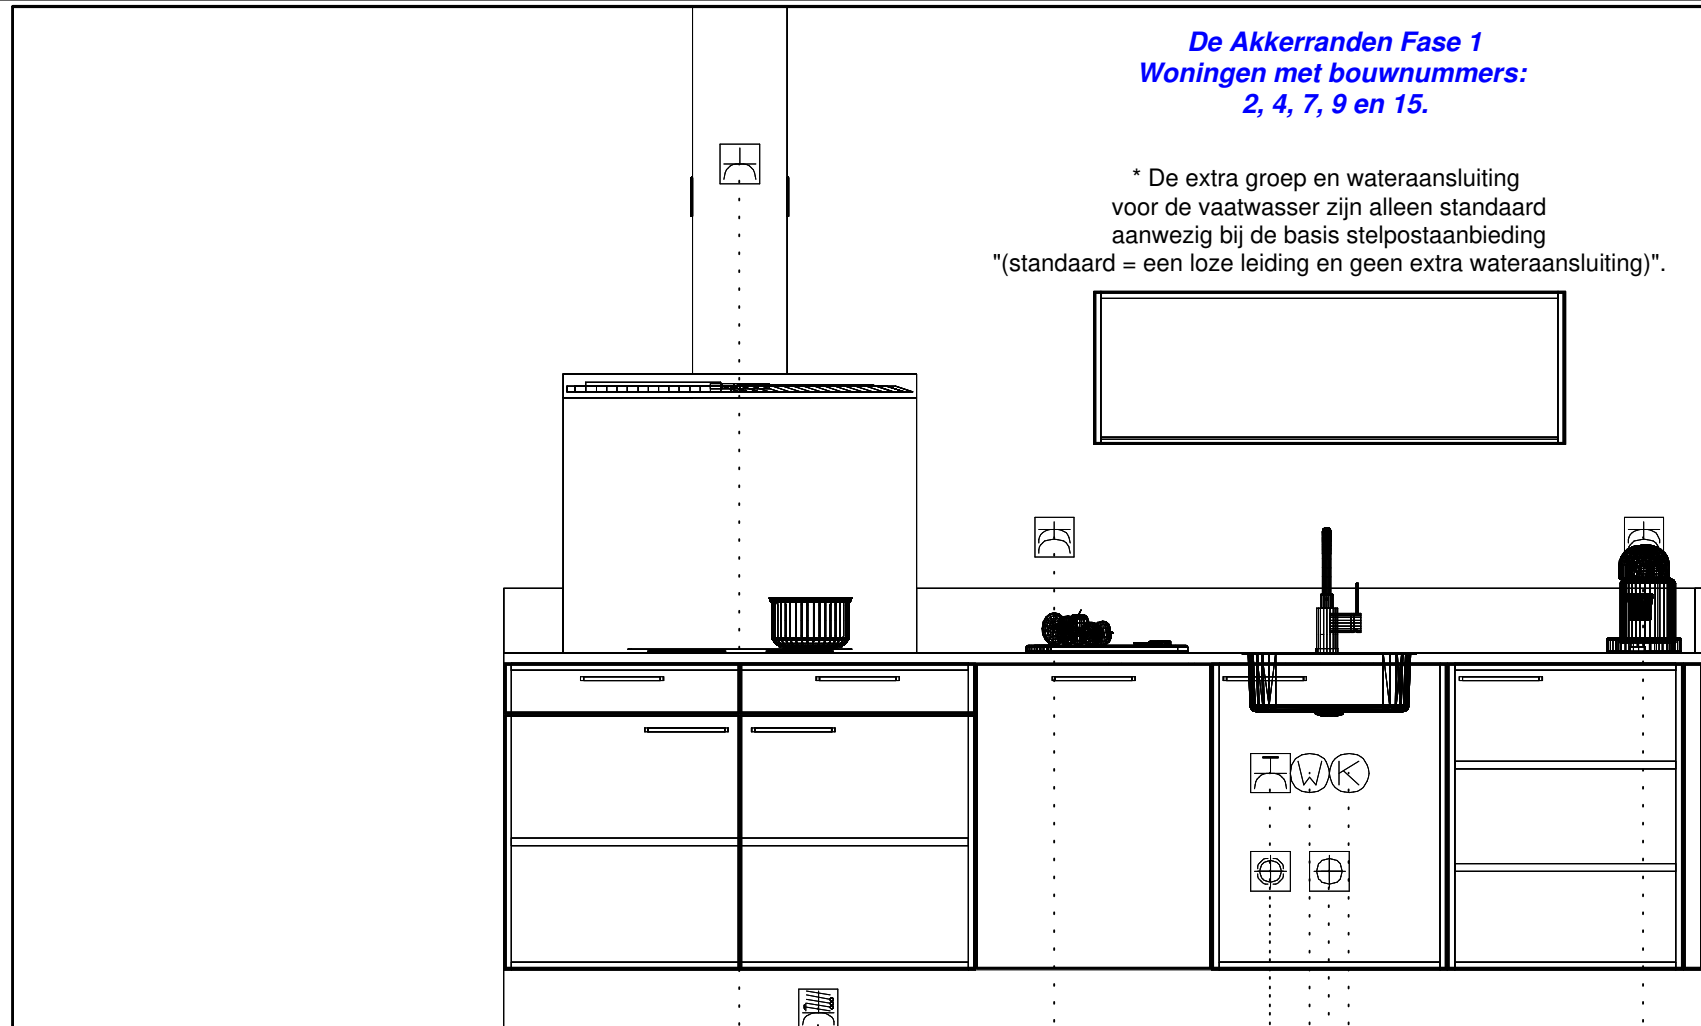

De Akkerranden Fase 1
Woningen met bouwnummers:
2, 4, 7, 9 en 15.

* De extra groep en wateraansluiting voor de vaatwasser zijn alleen standaard aanwezig bij de basis stelpostaanbieding "(standaard = een loze leiding en geen extra wateraansluiting)".